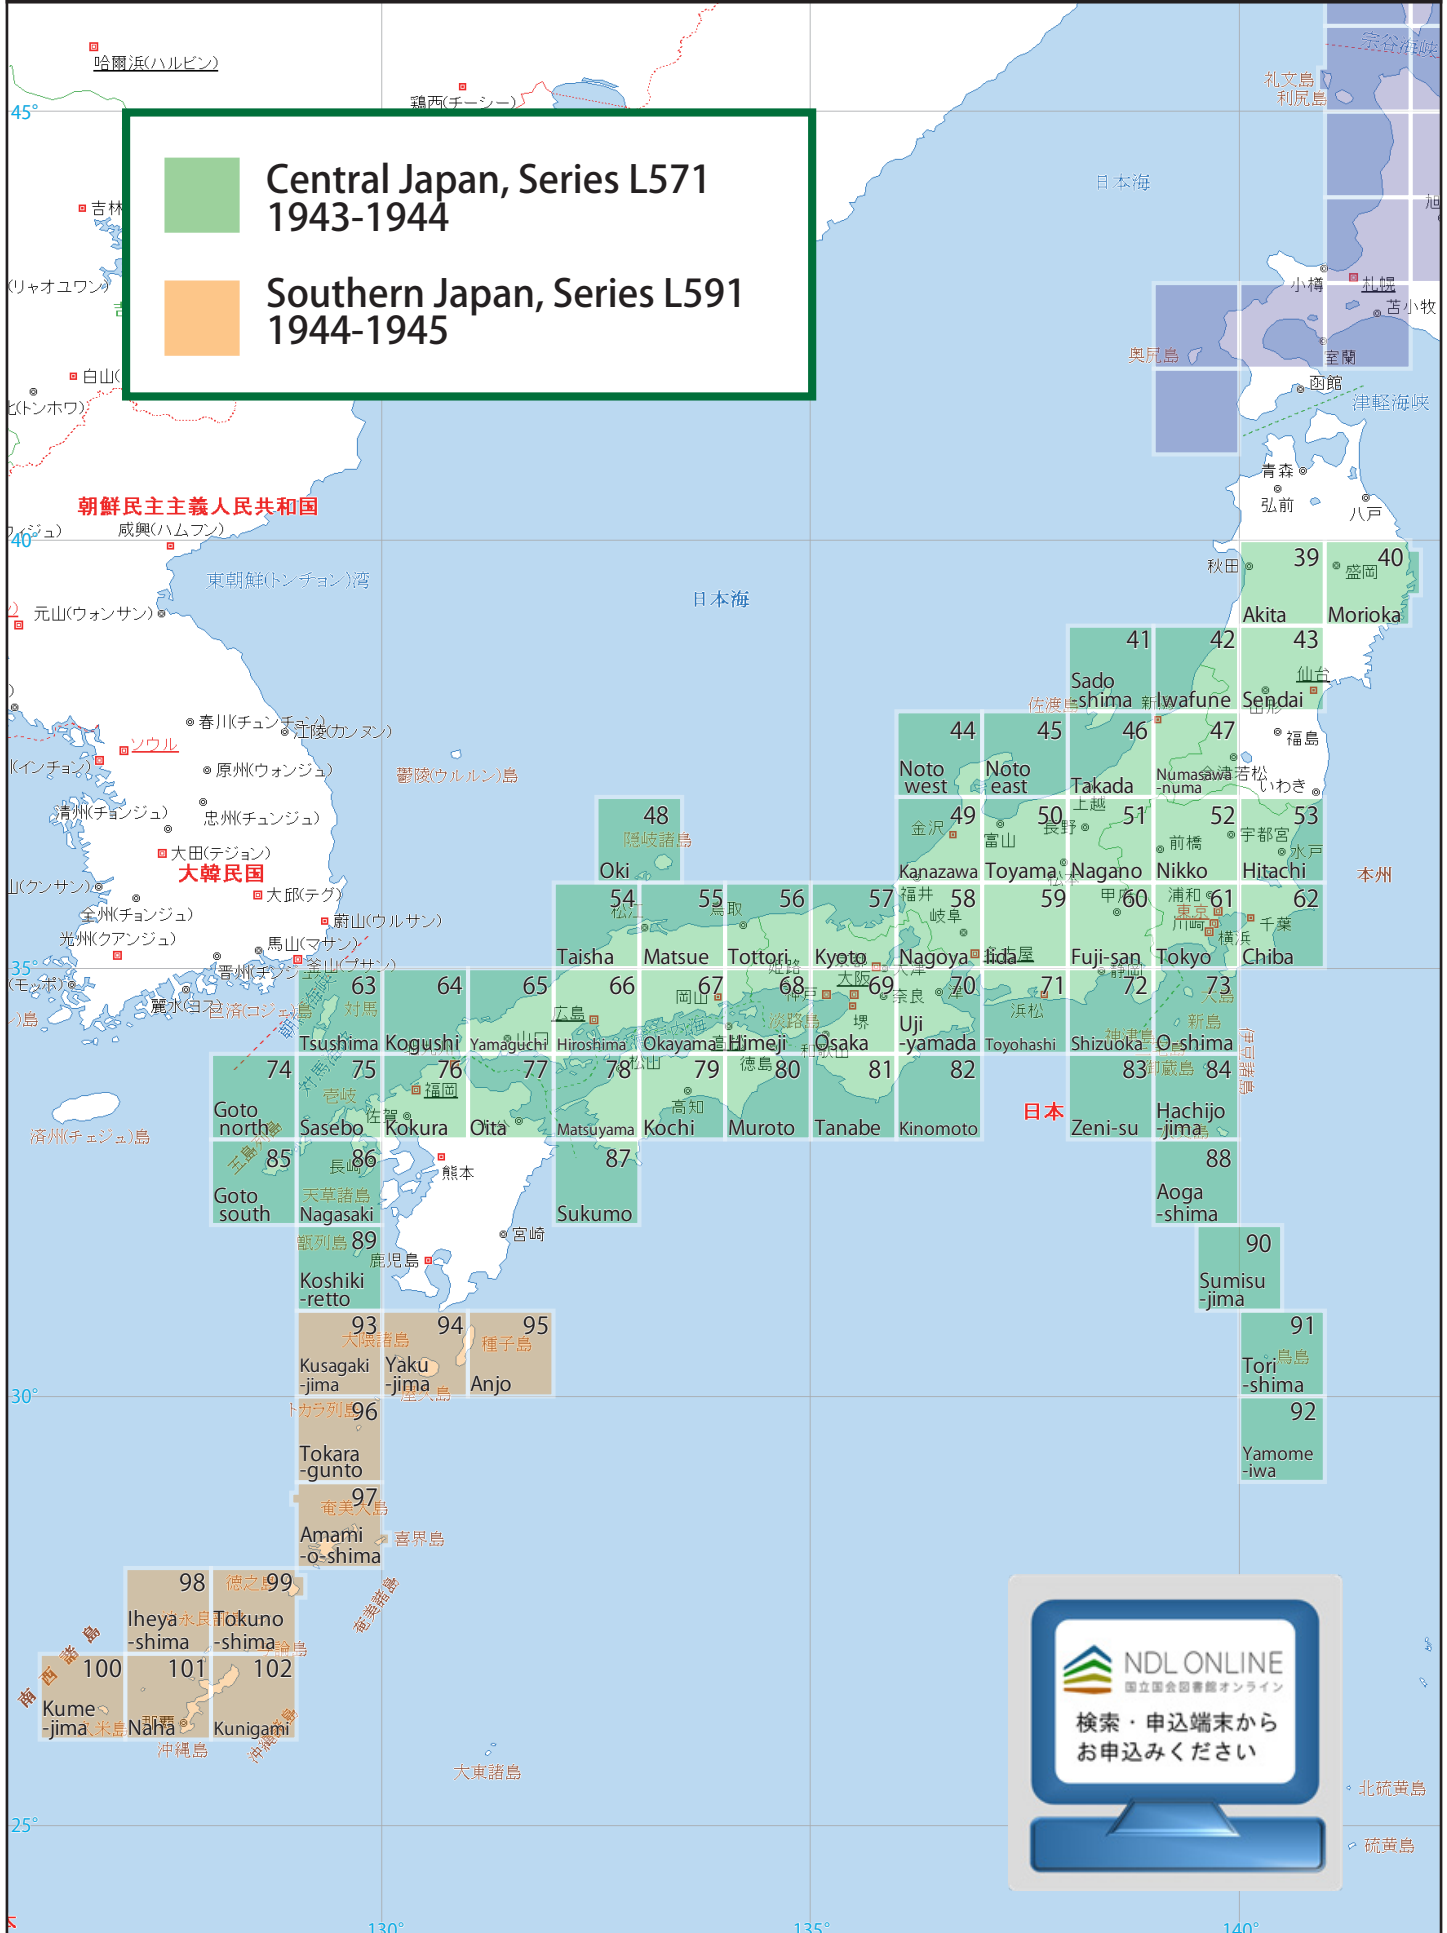

Central Japan, Series L571
 1943-1944
 Southern Japan, Series L591
 1944-1945

NDL ONLINE
 国立国会図書館オンライン

検索・申込端末から
 お申込みください