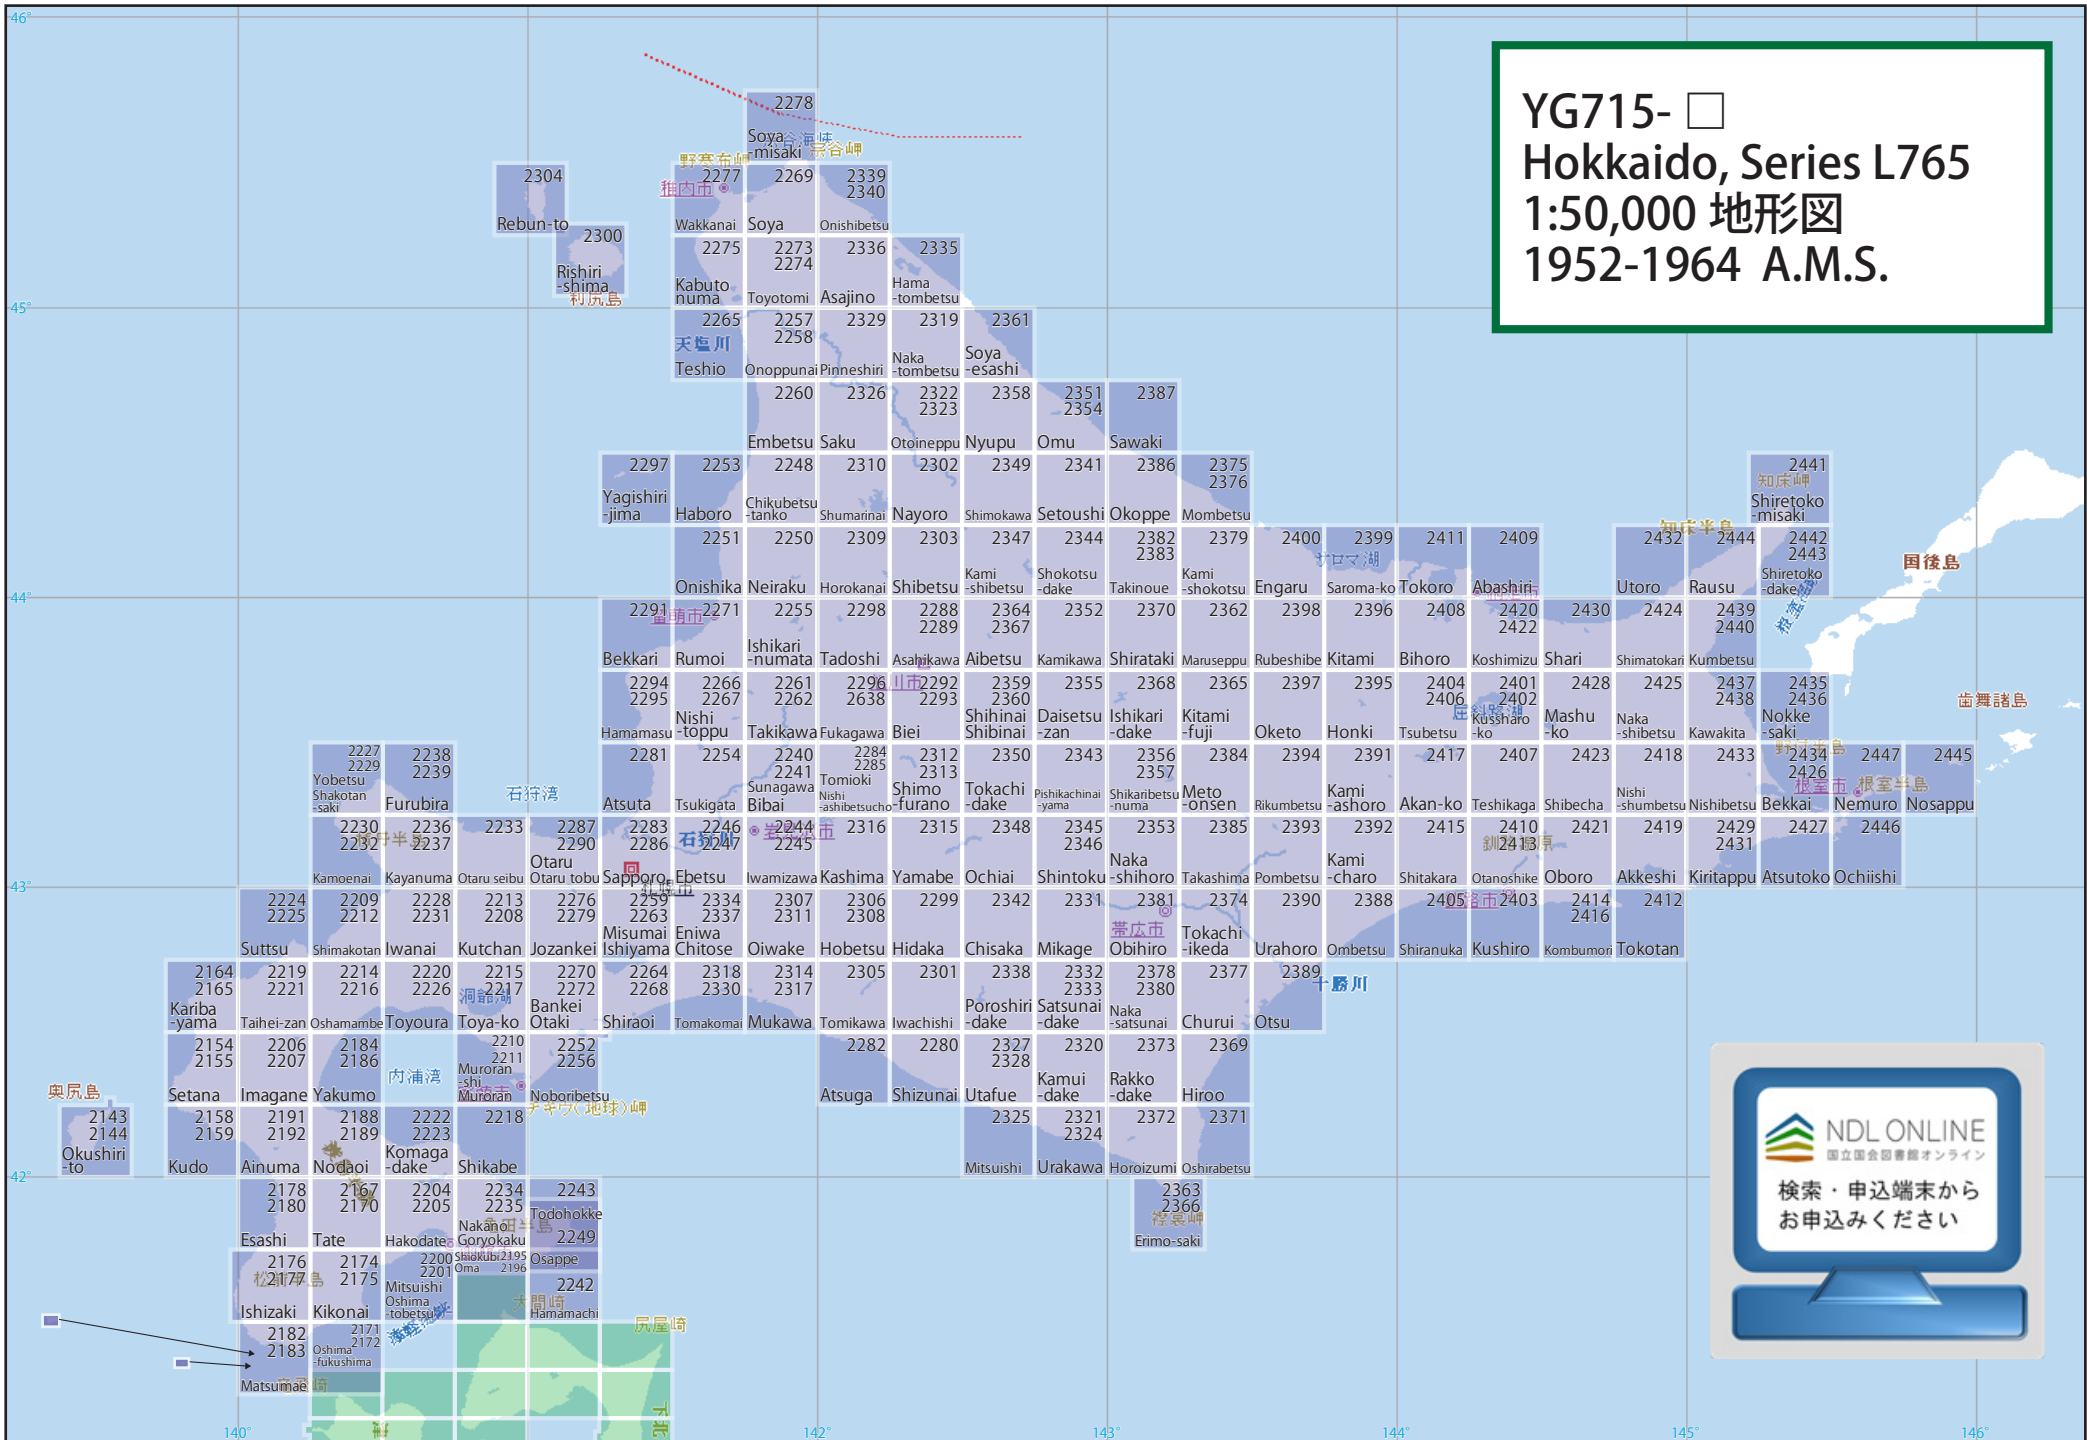

YG715- □
 Hokkaido, Series L765
 1:50,000 地形図
 1952-1964 A.M.S.

NDL ONLINE
 国立国会図書館オンライン

検索・申込端末から
 お申込みください