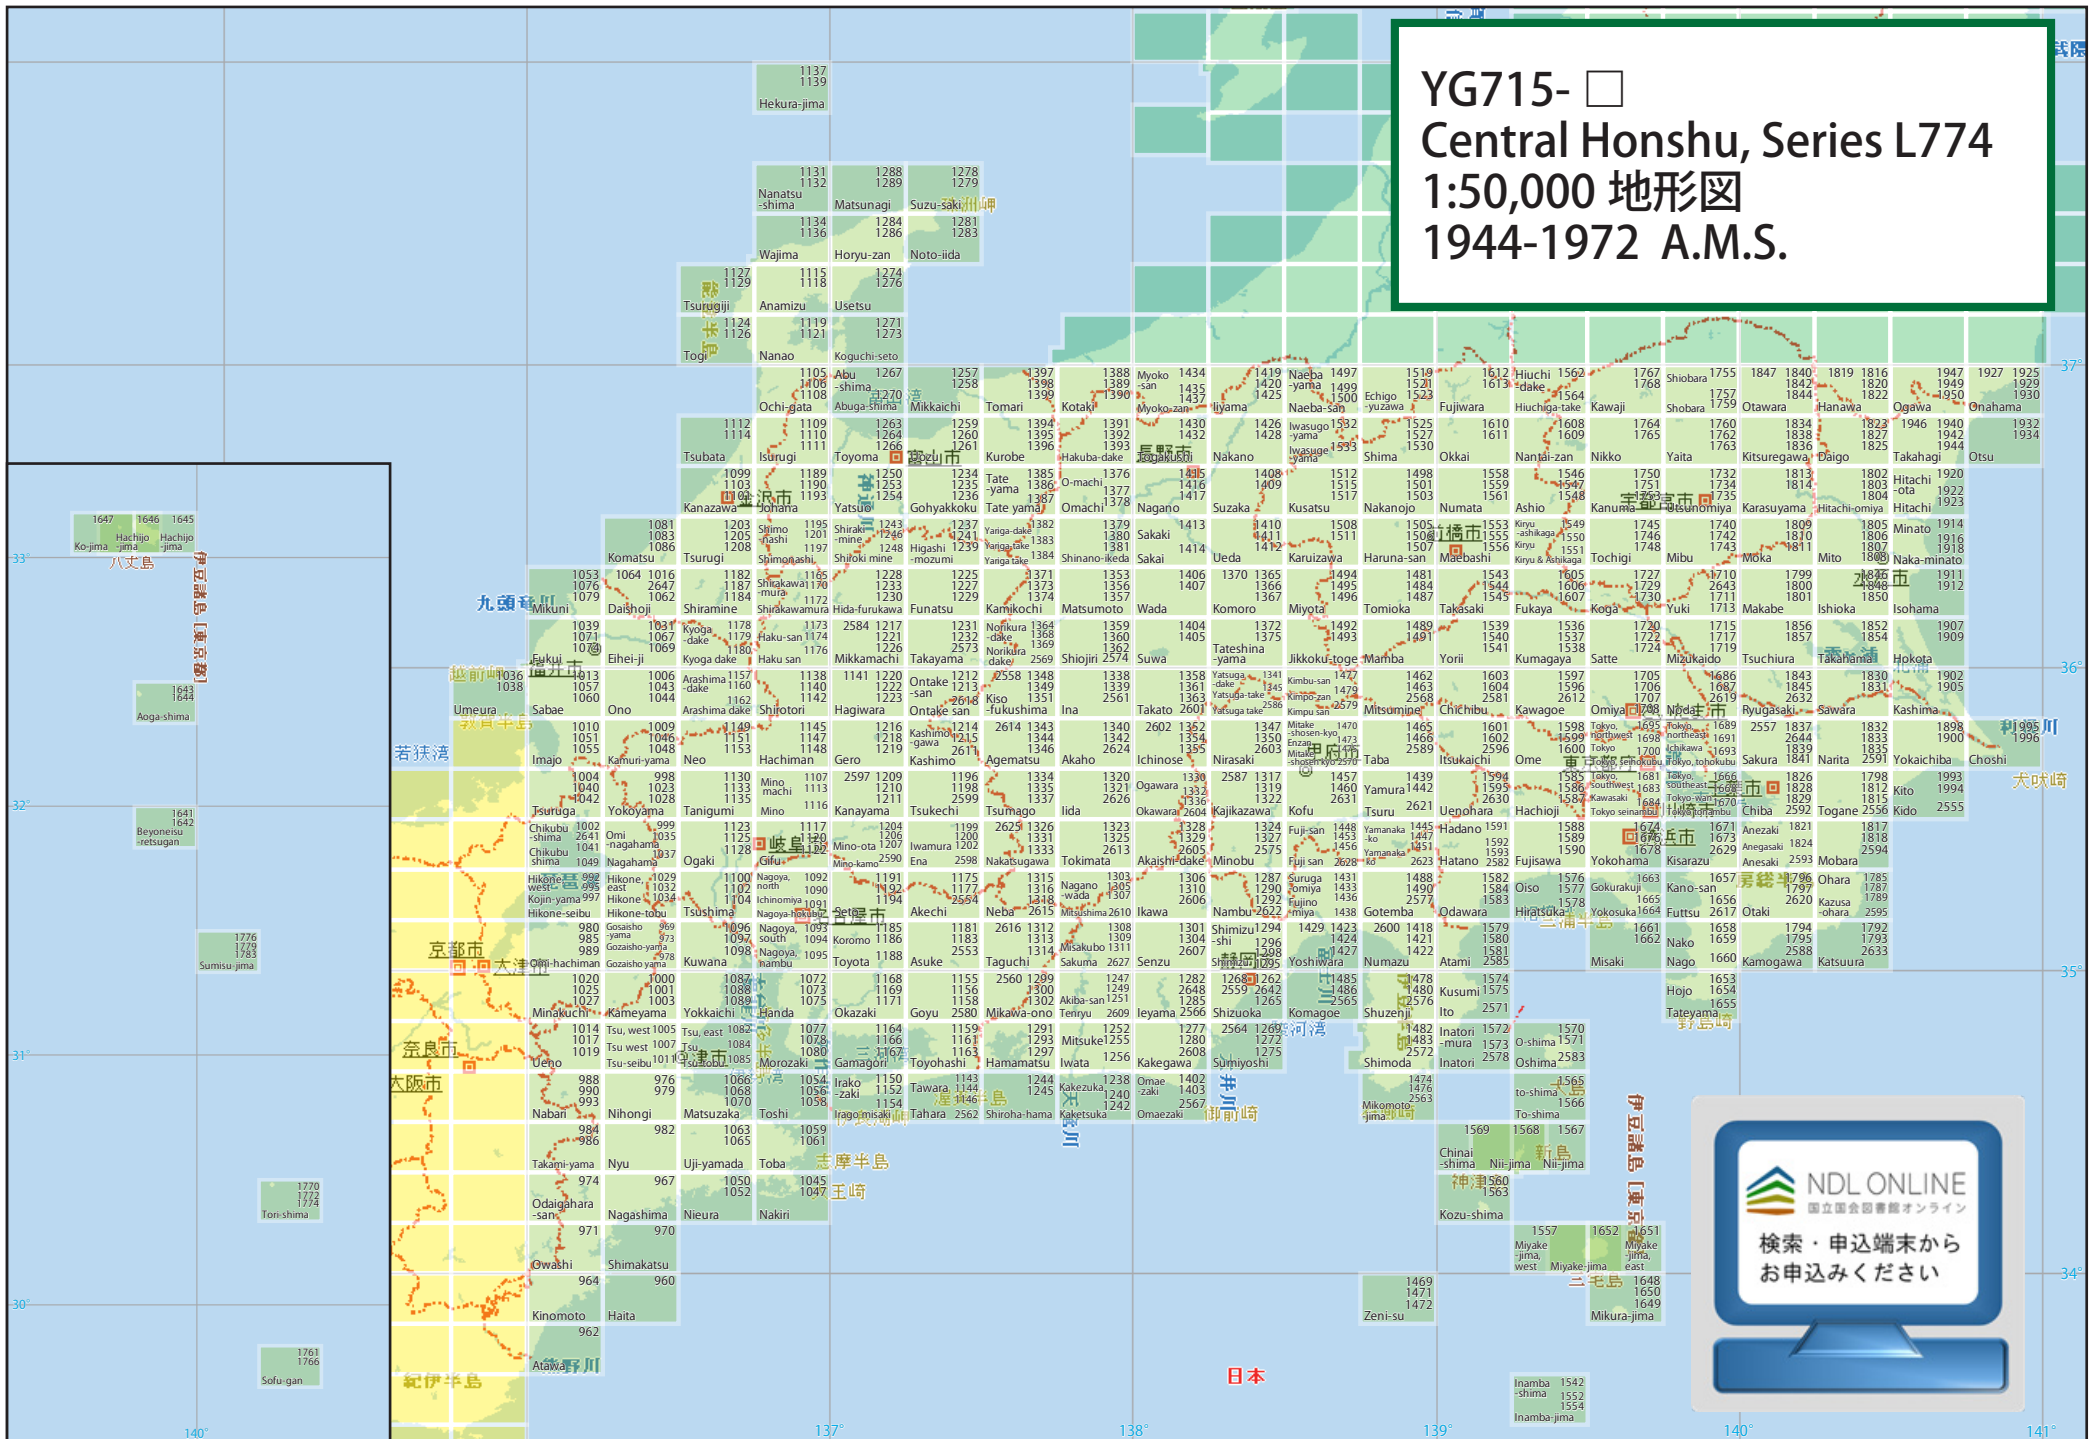

YG715- □  
 Central Honshu, Series L774  
 1:50,000 地形図  
 1944-1972 A.M.S.

NDL ONLINE  
 国立国会図書館オンライン

検索・申込端末から  
 お申込みください

日本