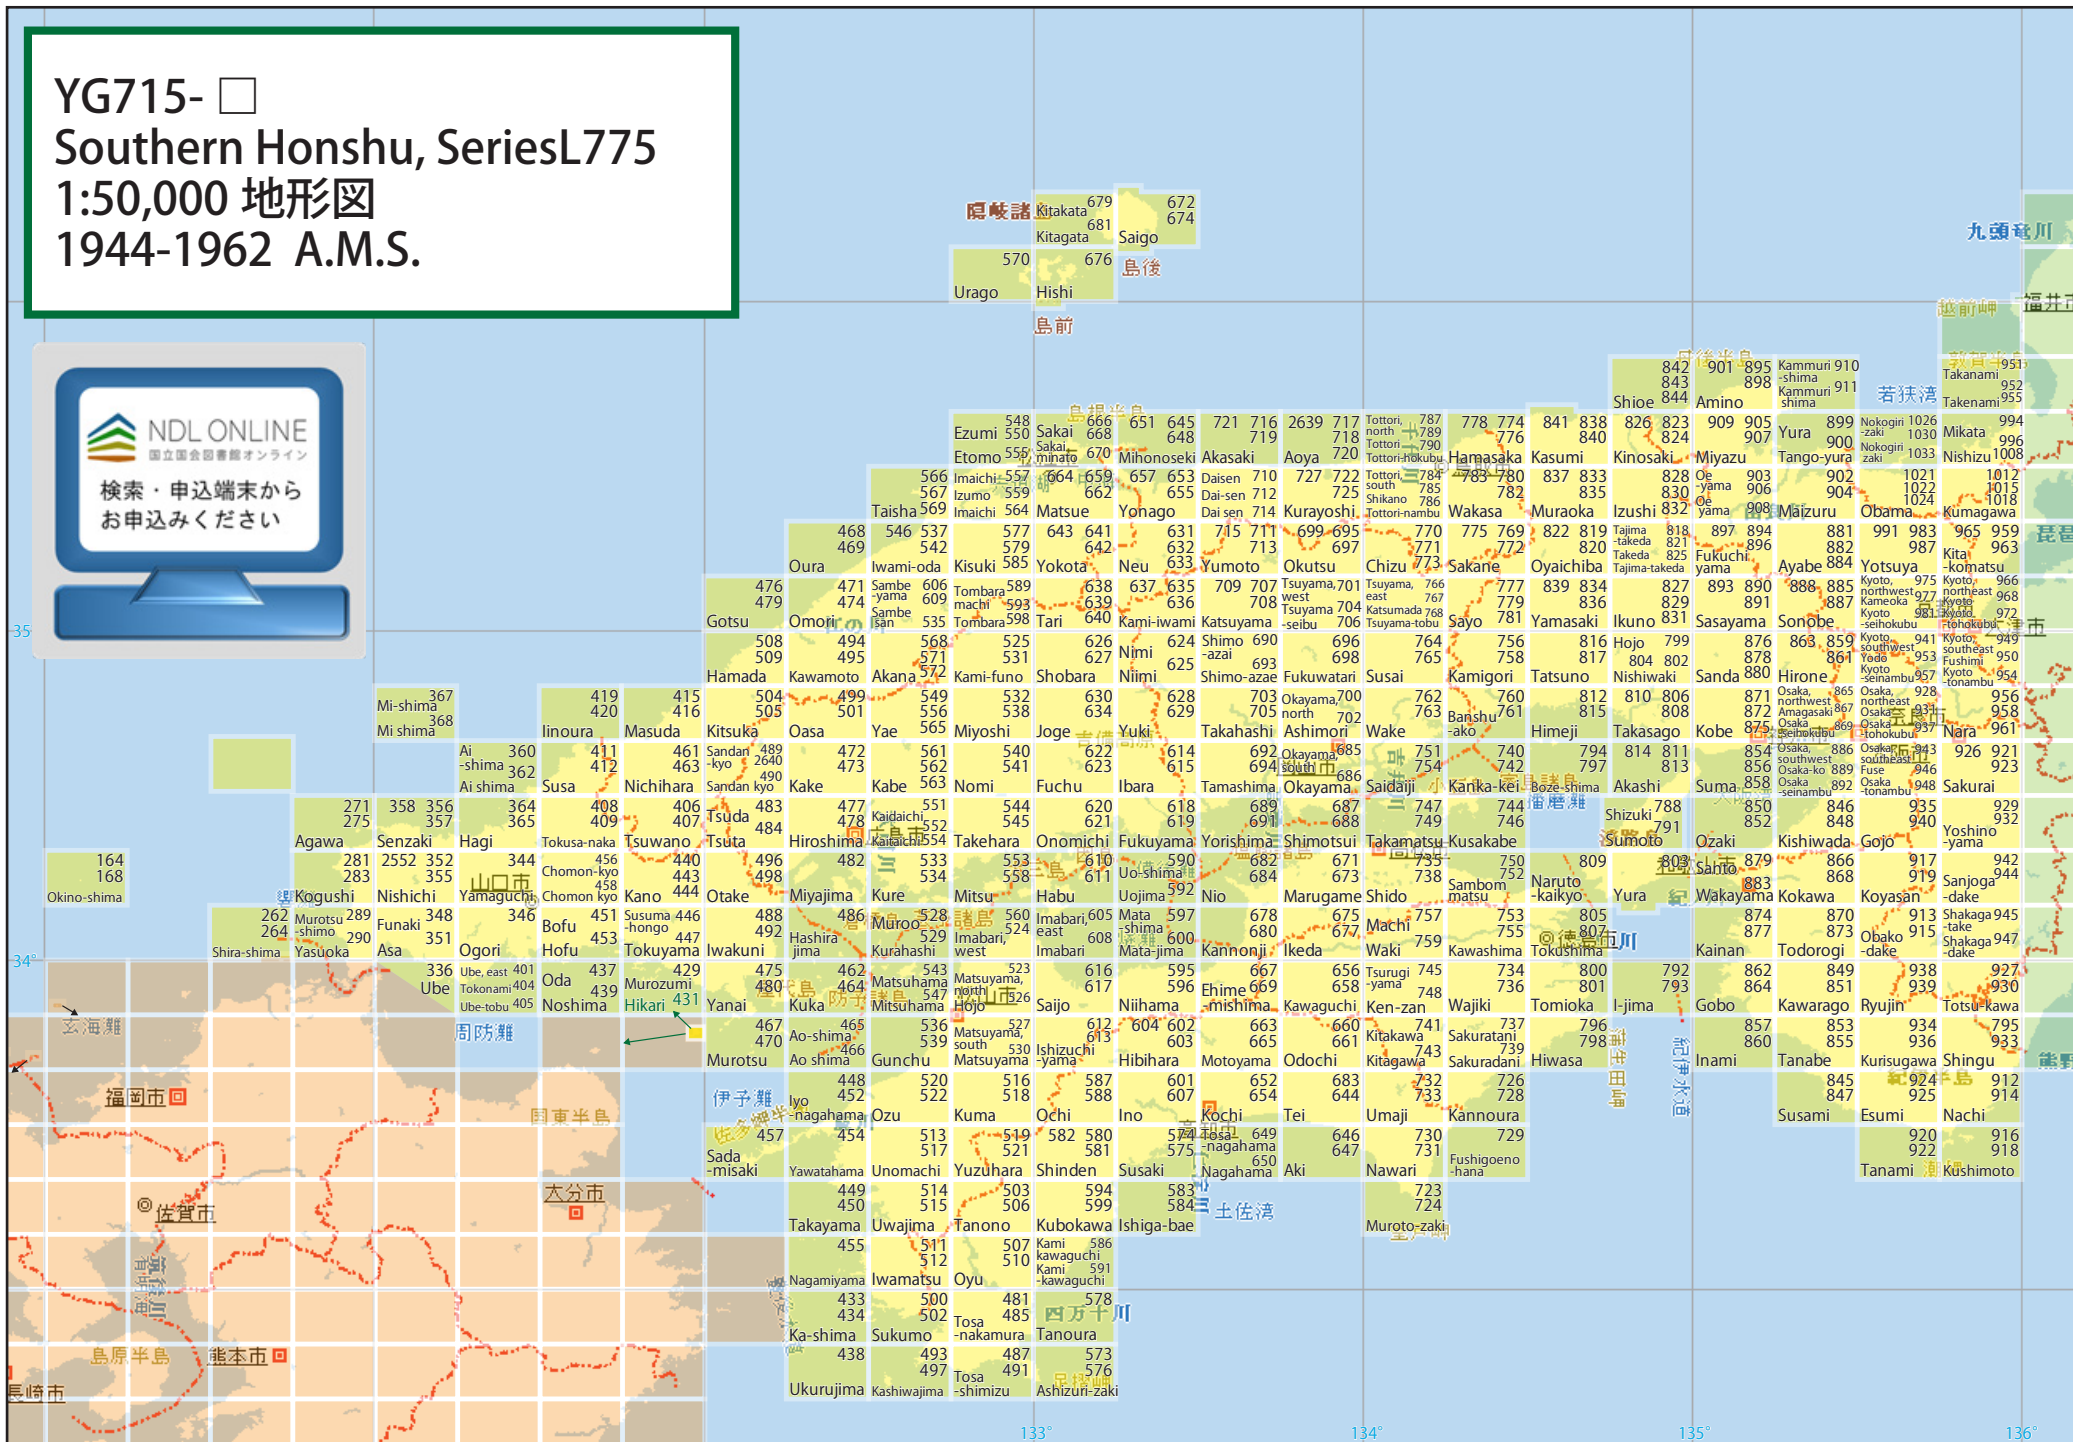

YG715- □
 Southern Honshu, Series L775
 1:50,000 地形図
 1944-1962 A.M.S.

隠岐諸島
 Kitakata 679 672
 Kitagata 681 Saigo 674
 570 676 島後
 Urago Hishi 島前

九頭竜川
 越前岬 福井市

35
 34

133° 134° 135° 136°