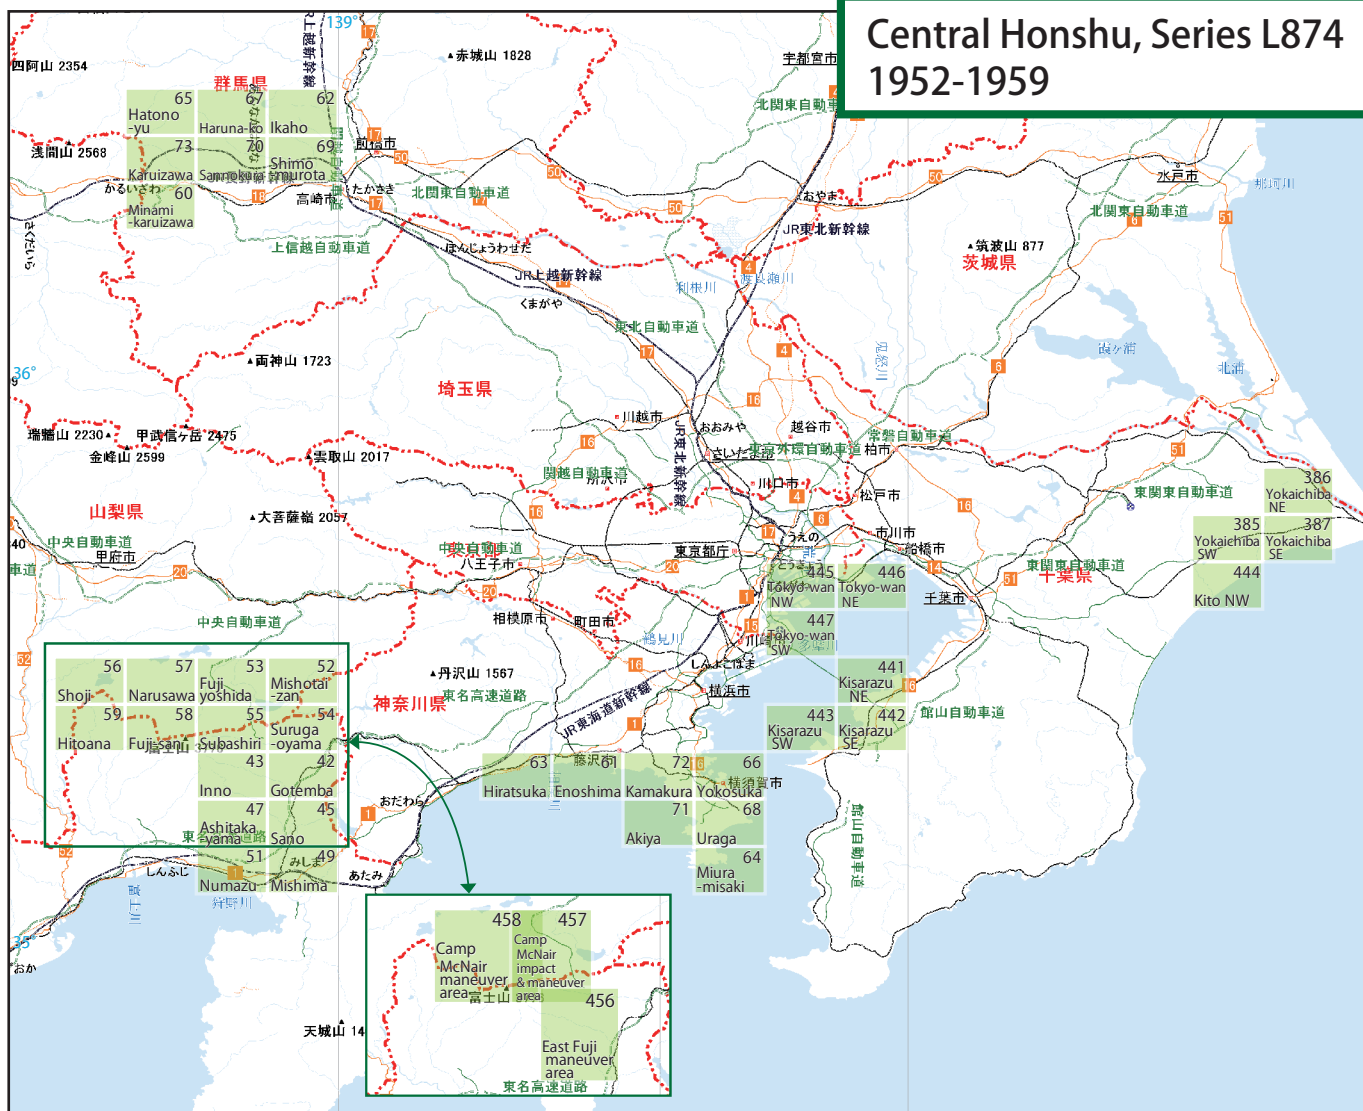

YG717- □ A.M.S. 1:25,000 地形図

関東・東海

Central Honshu, Series L874
1952-1959

NDL ONLINE
国立国会図書館オンライン

検索・申込端末から
お申込みください