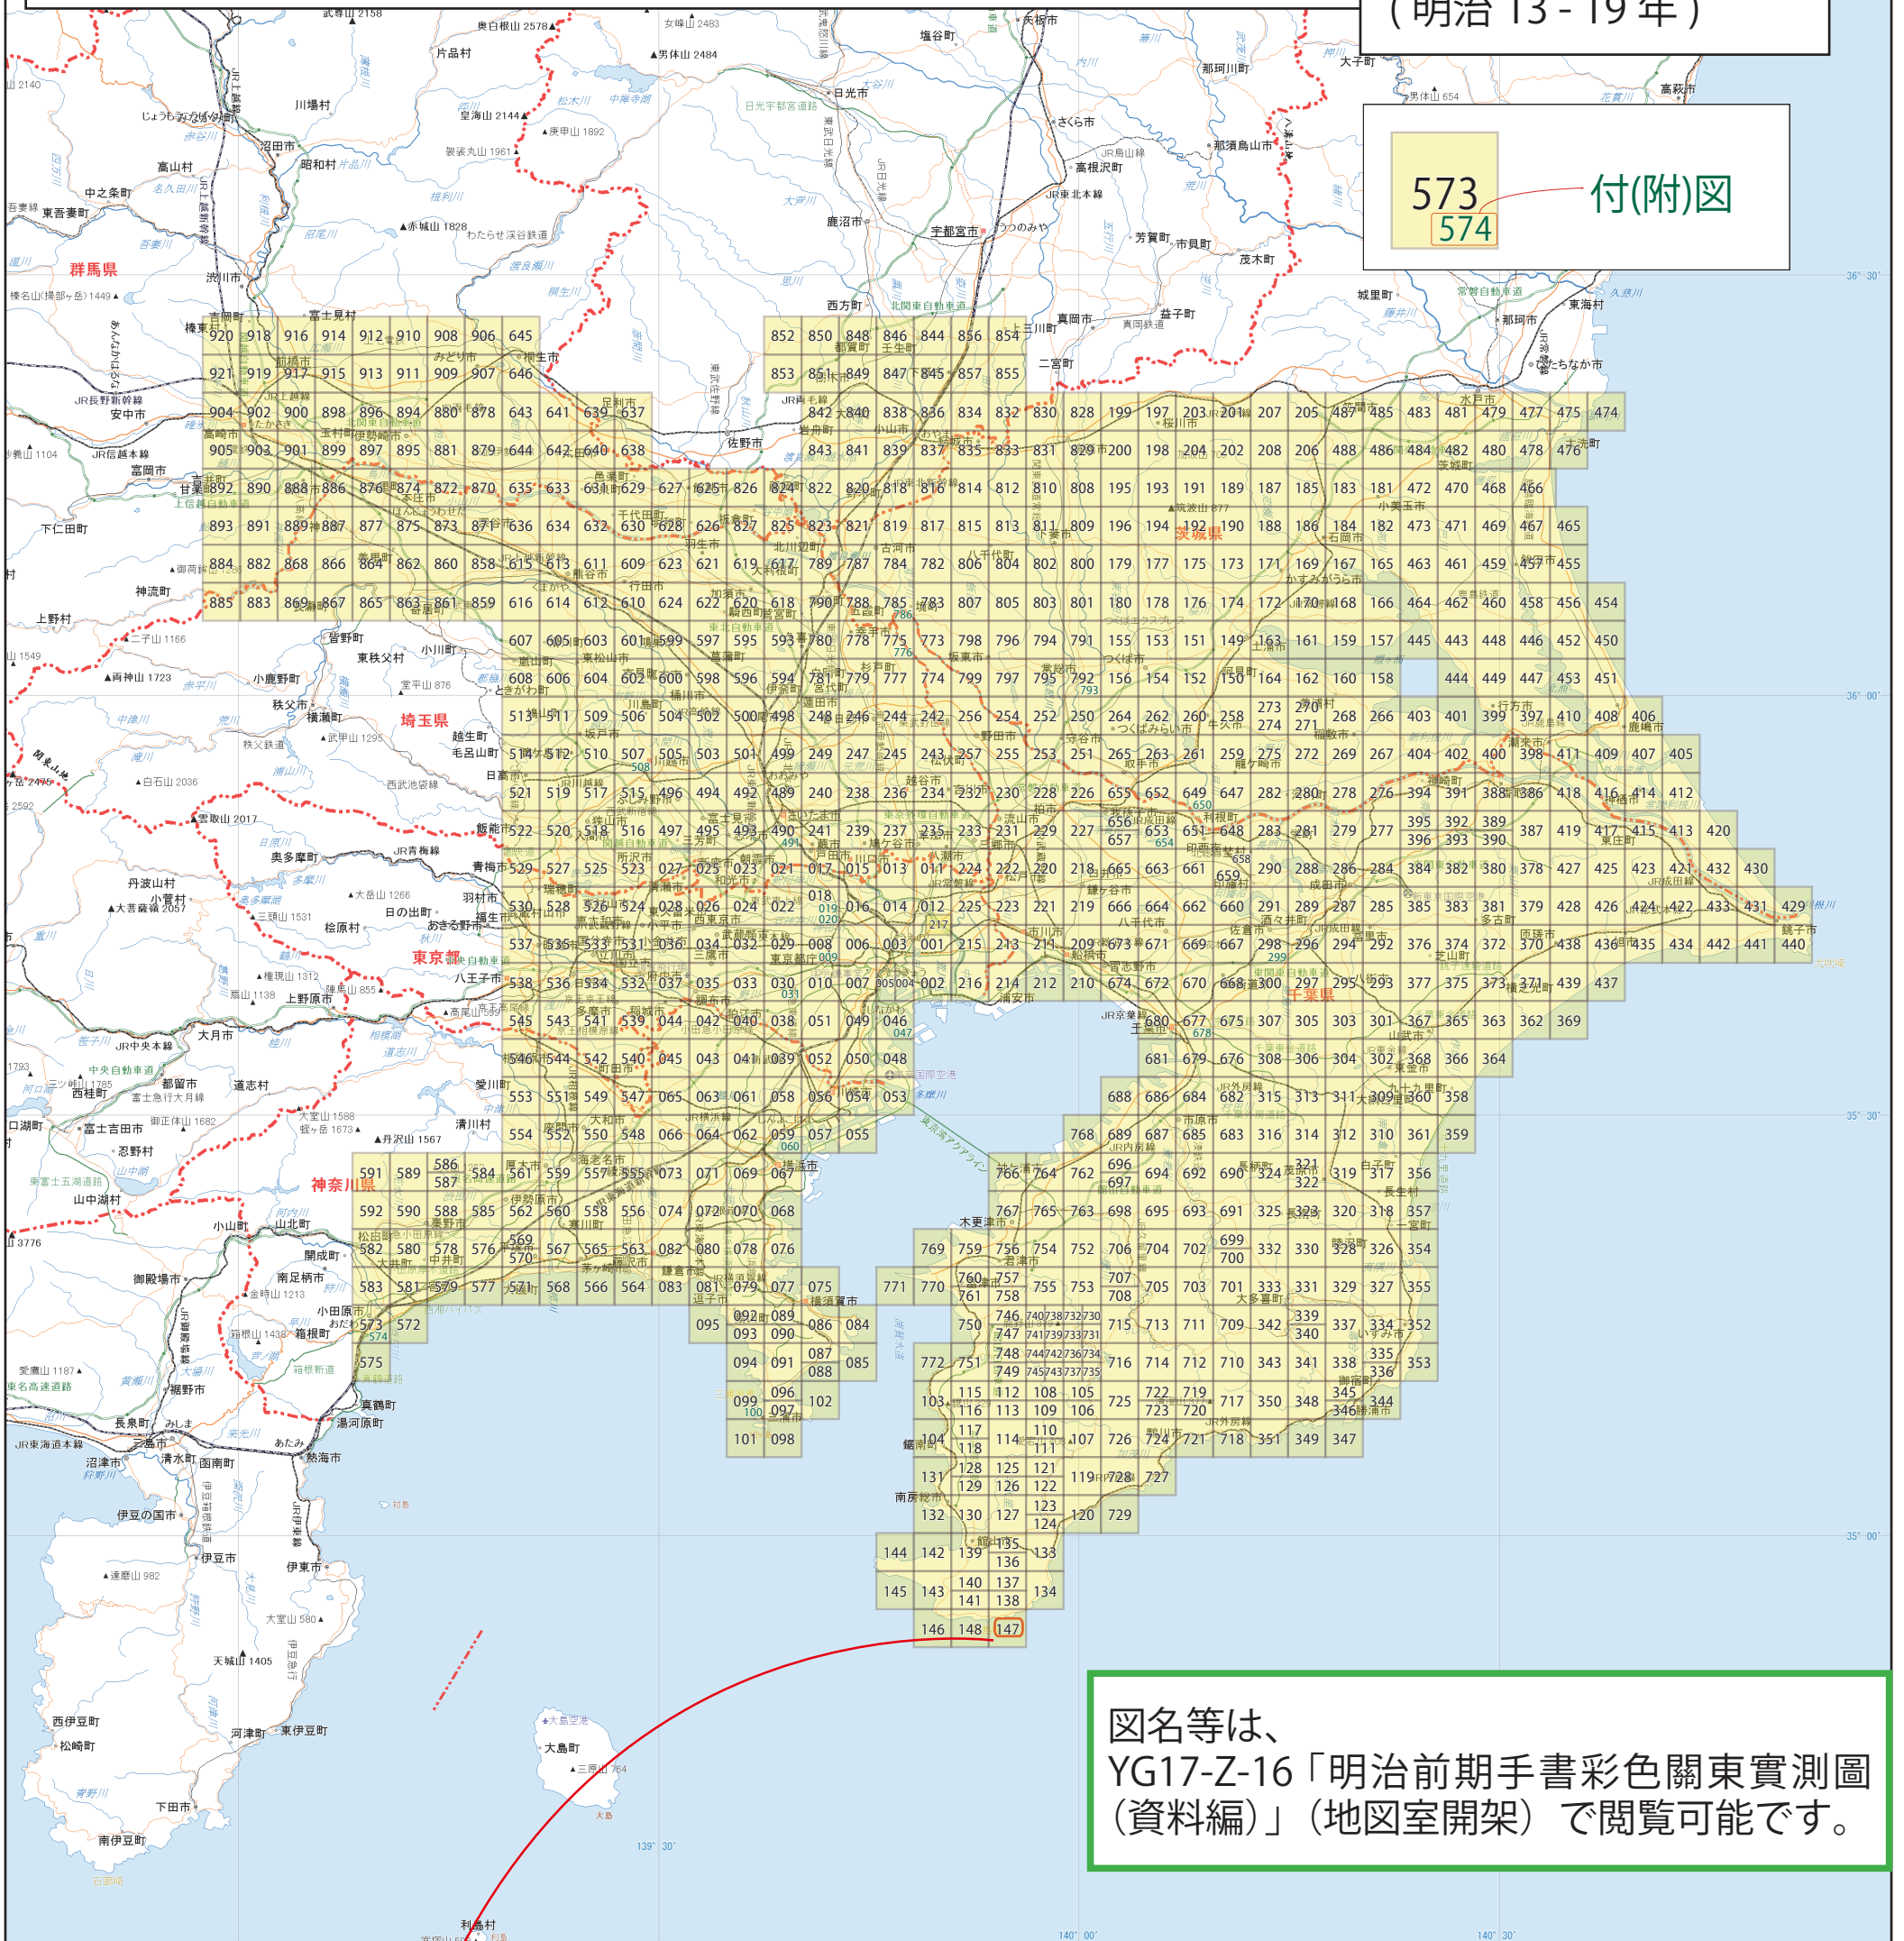

YG17-Z-16 第一軍管地方二万分一迅速圖原圖 (迅速2万分1図) 覆刻版

1880 - 1886 年
(明治 13 - 19 年)

573
574

付(附)図

図名等は、
YG17-Z-16「明治前期手書彩色關東實測圖
(資料編)」(地図室開架)で閲覧可能です。

検索・申込端末から
お申込みください

YG17-Z-16 147

詳細検索