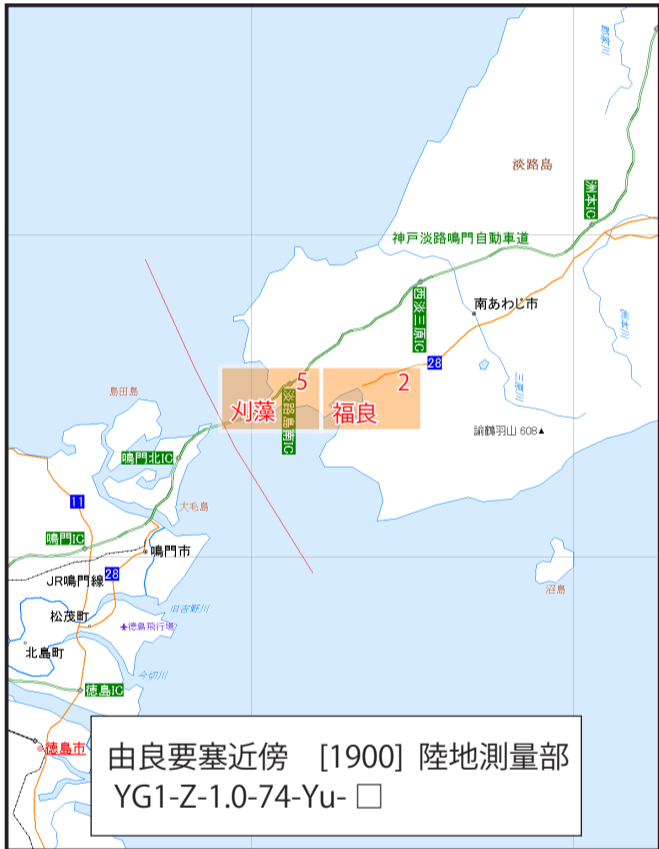

一万分一地形図

[1923 ~ 1957]

仙台・松本・静岡・名古屋・京阪神

京阪神地方
YG1-Z-1.0-74-□ - □
[1923-1940] 陸地測量部
[1955-1956] 地理調査所

一万分一地形図

[1897 ~ 1959]

広島・松江・高松・由良要塞
小倉・下関要塞・福岡・熊本・鹿屋

NDL ONLINE
国立国会図書館オンライン