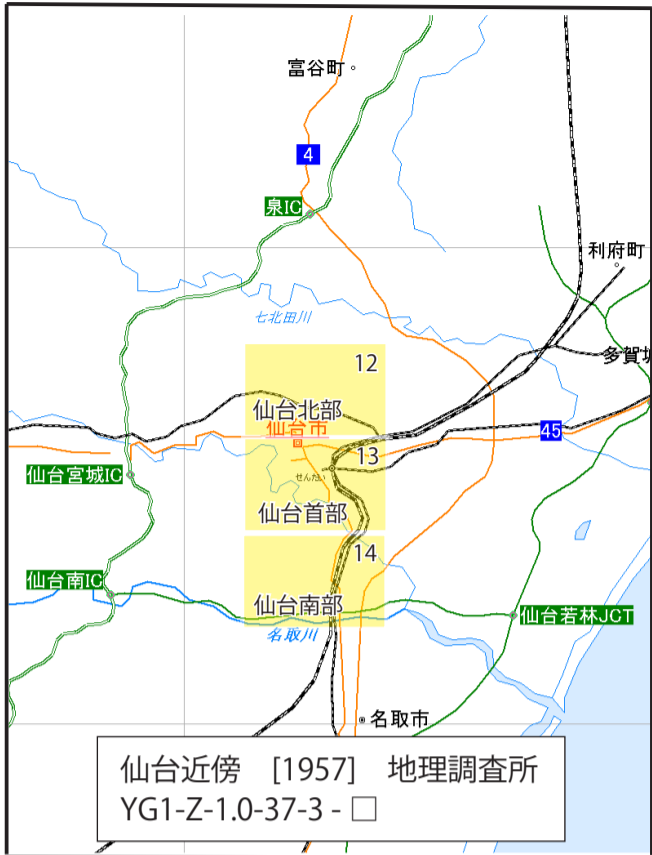

一万分一地形図

[1923 ~ 1957]

仙台・松本・静岡・名古屋・京阪神

京阪神地方
YG1-Z-1.0-74-□ - □
[1923-1940] 陸地測量部
[1955-1956] 地理調査所

一万分一地形図

[1897 ~ 1959]

広島・松江・高松・由良要塞
小倉・下関要塞・福岡・熊本・鹿屋

NDL ONLINE
国立国会図書館オンライン