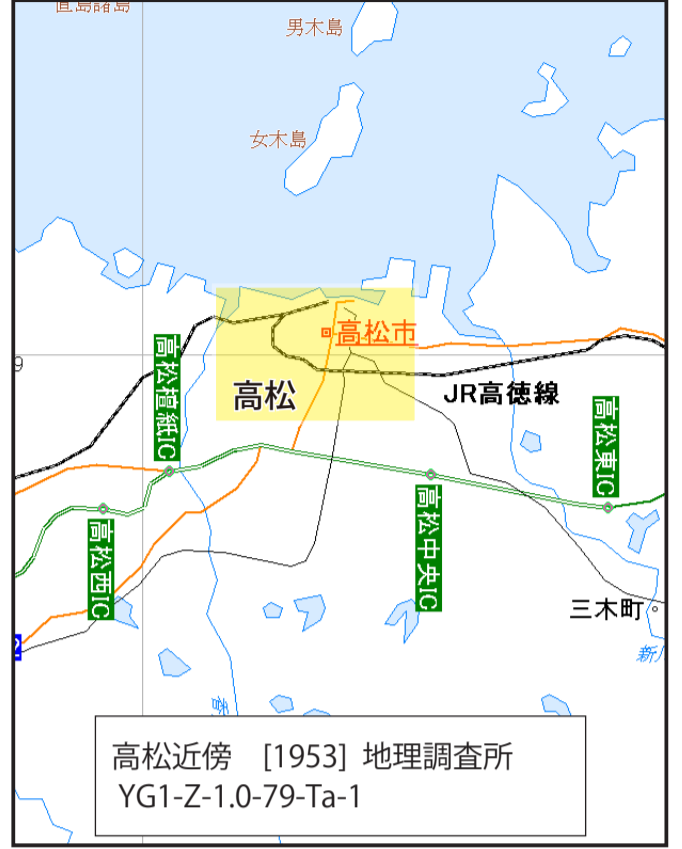

一万分一地形図

[1923 ~ 1957]

仙台・松本・静岡・名古屋・京阪神

京阪神地方
YG1-Z-1.0-74-□ - □
[1923-1940] 陸地測量部
[1955-1956] 地理調査所

一万分一地形図

[1897 ~ 1959]

広島・松江・高松・由良要塞
小倉・下関要塞・福岡・熊本・鹿屋

NDL ONLINE
国立国会図書館オンライン