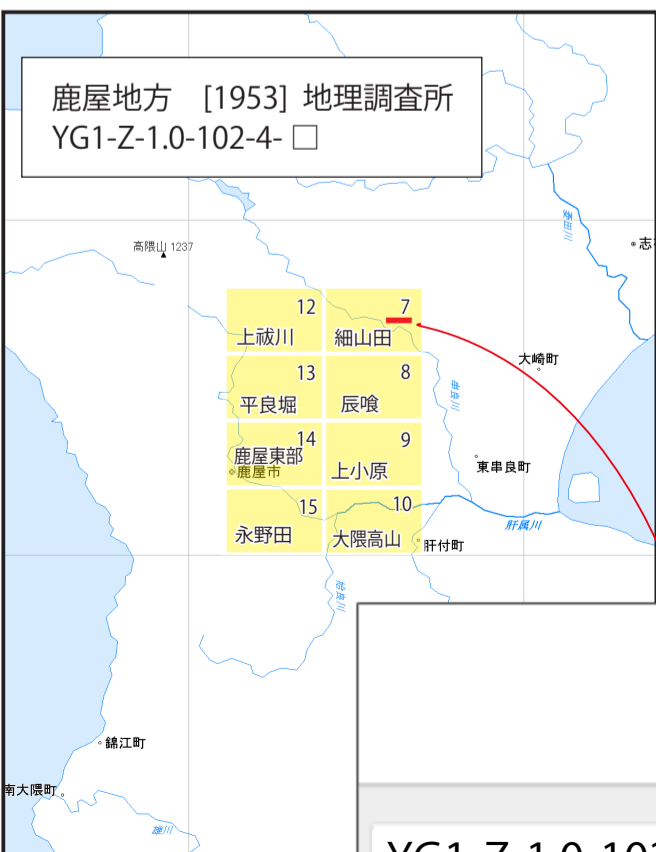

一万分一地形図

[1923 ~ 1957]

仙台・松本・静岡・名古屋・京阪神

京阪神地方
YG1-Z-1.0-74-□ - □
[1923-1940] 陸地測量部
[1955-1956] 地理調査所

一万分一地形図

[1897 ~ 1959]

広島・松江・高松・由良要塞
小倉・下関要塞・福岡・熊本・鹿屋

NDL ONLINE
国立国会図書館オンライン