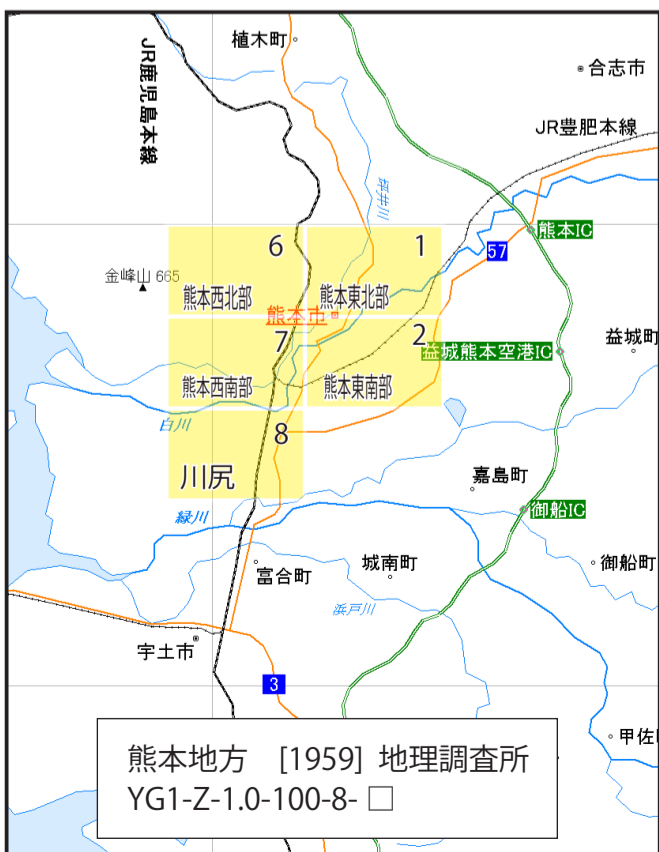

一万分一地形図

[1923 ~ 1957]

仙台・松本・静岡・名古屋・京阪神

京阪神地方
YG1-Z-1.0-74-□ - □
[1923-1940] 陸地測量部
[1955-1956] 地理調査所

一万分一地形図

[1897 ~ 1959]

広島・松江・高松・由良要塞
小倉・下関要塞・福岡・熊本・鹿屋

NDL ONLINE
国立国会図書館オンライン