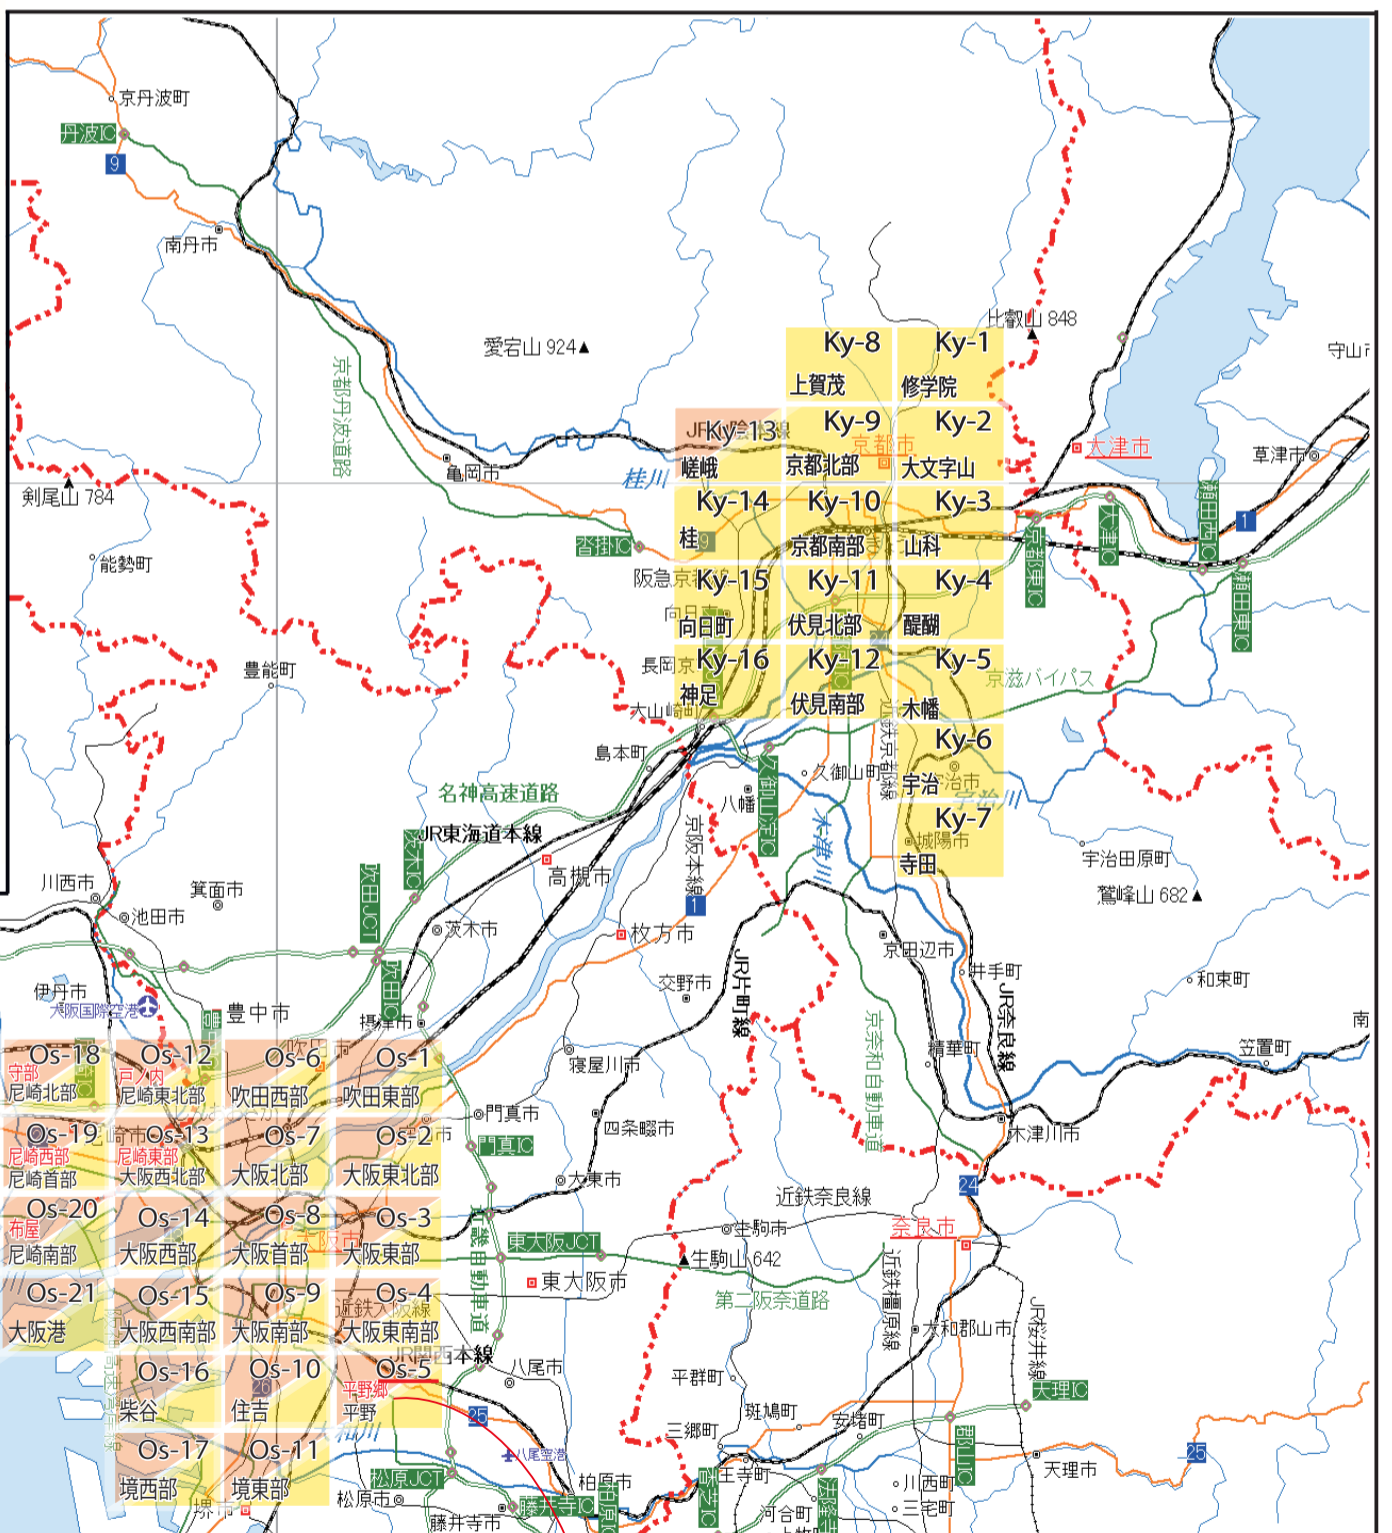

一万分一地形図

[1923 ~ 1957]

仙台・松本・静岡・名古屋・京阪神

京阪神地方
YG1-Z-1.0-74-□ - □
[1923-1940] 陸地測量部
[1955-1956] 地理調査所

一万分一地形図

[1897 ~ 1959]

広島・松江・高松・由良要塞
小倉・下関要塞・福岡・熊本・鹿屋

NDL ONLINE
国立国会図書館オンライン

YG1-Z-1.0-102-4-7

詳細検索