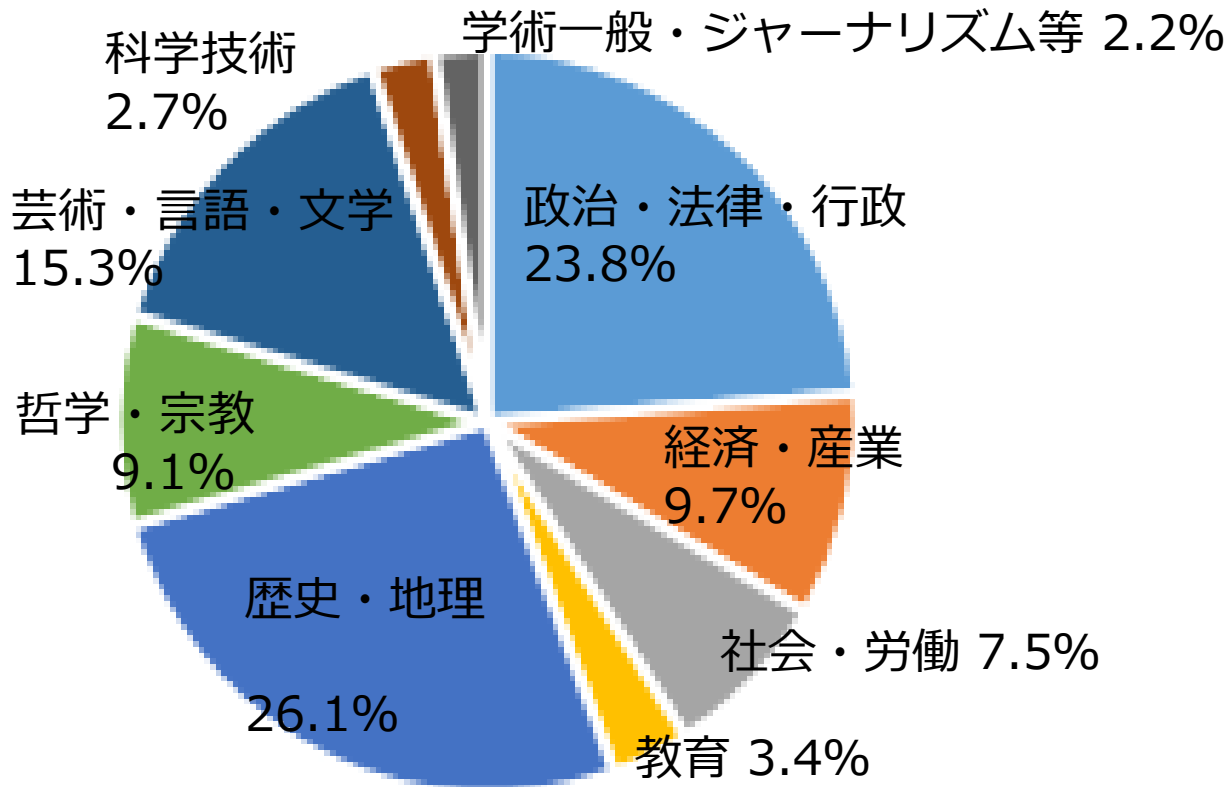

インドネシア語図書 分野別割合