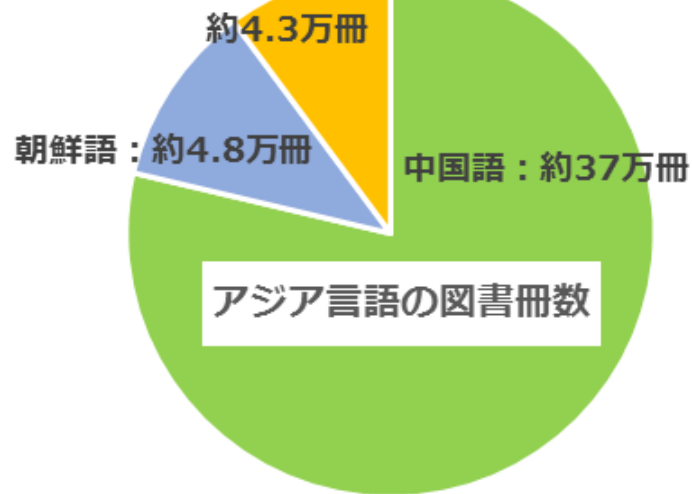

関西館の所蔵資料

関西館

- 日本語図書(参考図書、アジア関係を含む複本)
- よく使われる日本語雑誌・新聞、欧文学術雑誌
- 国内博士論文、科学技術資料
- 東京本館資料の関西館への取寄せも(一部資料)

アジア情報室

- アジア諸国の資料を収集・提供
- 現地語資料 (2020年3月現在)
  - 図書 約49万7,000冊
  - 雑誌 8,405タイトル
  - 新聞 712タイトル
- アジア関係の日本語・欧米言語資料も所蔵

その他のアジア諸言語 :