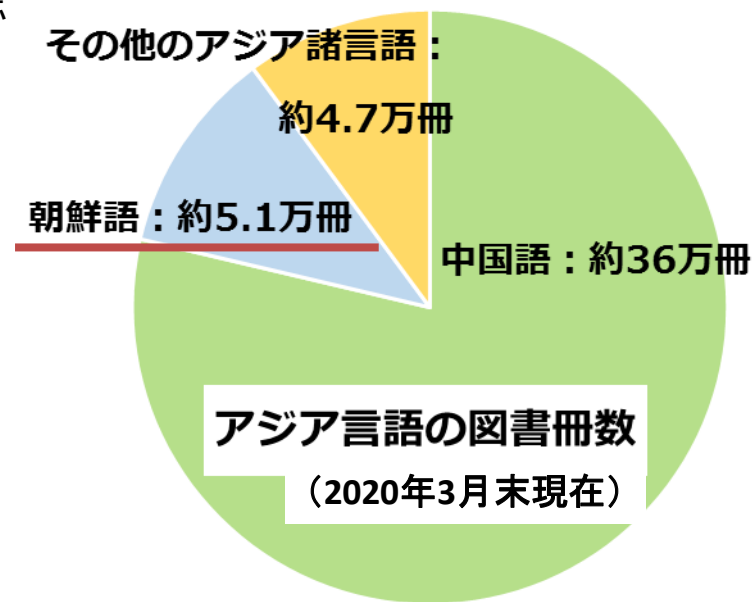

③ 韓国の電子ジャーナル

KISS、DBpia

④ 調査・研究のヒントになるツール

調べ案内 AsiaLinks

① アジア情報室について

国立国会図書館（NDL）とは

- 関西館（京都府精華町）
アジア言語資料
外国雑誌、科学技術資料

- ・国内の出版物を網羅的に収集（納本制度）
- ・外国資料も選択して収集
- ・国内最大の蔵書数
- ・18歳以上なら、どなたでも利用可能

- 東京本館（千代田区永田町）
国内刊行物・欧米図書
- 国際子ども図書館（上野公園）
児童書・教科書

関西館の所蔵資料

関西館

- 日本語図書(参考図書、アジア関係を含む複本)
- よく使われる日本語雑誌・新聞、欧文学術雑誌
- 国内博士論文、科学技術資料
- 東京本館資料の関西館への取寄せも(一部資料)

アジア情報室

- アジア諸国の資料を収集・提供
- **朝鮮語資料**
 - 図書 約5.1万冊
 - 雑誌 約3,000タイトル
 - 新聞 178タイトル
 - データベース KISS、DBpia