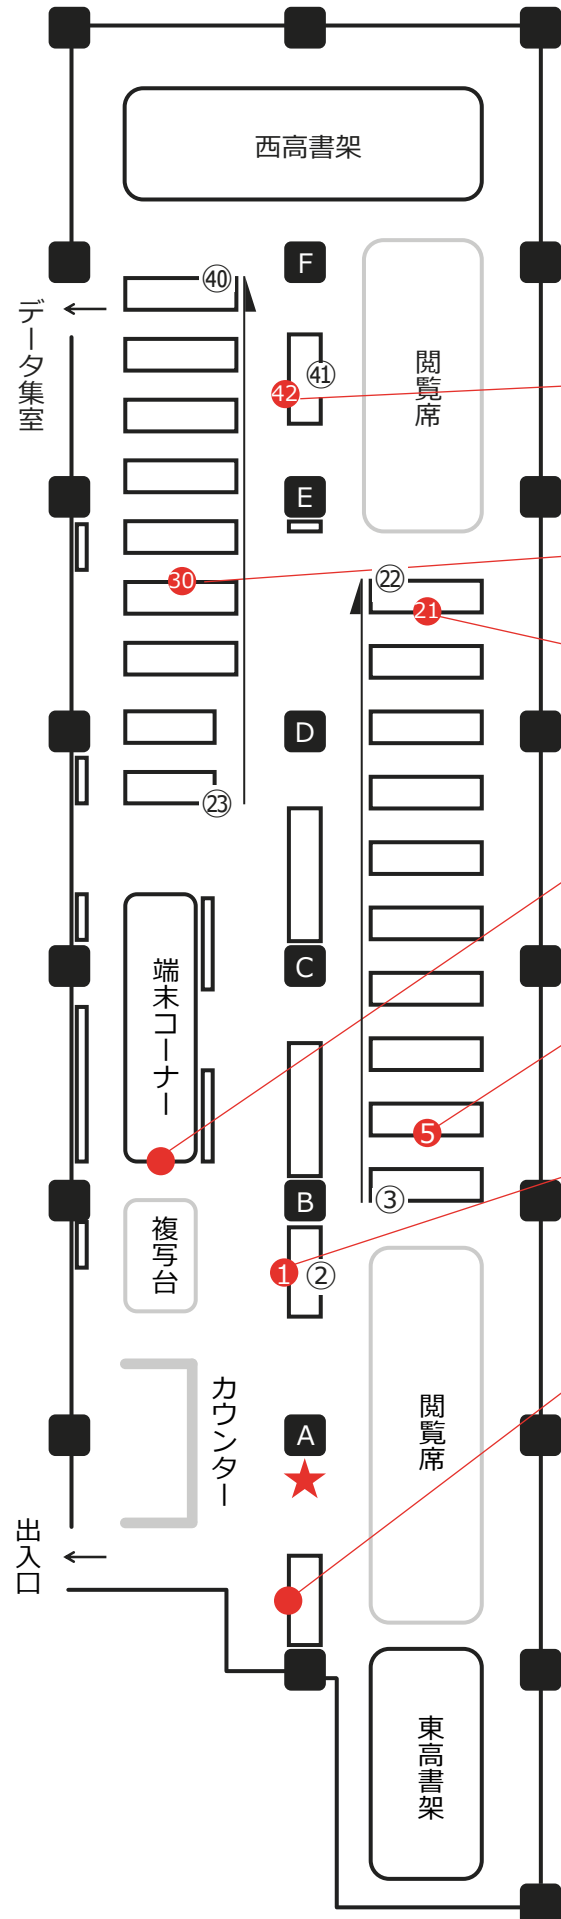

この部屋以外にも、多くの資料が書庫にあります。
国立国会図書館サーチのキーワード欄または件名欄に
以下のようなキーワードを入れて検索してください。

名簿、会社録、名鑑、総覧、要覧、年鑑

↓は、この部屋にある資料の一例です。

●：書架の番号、○○：場所の名前、『』内：資料名

- 棚：SD81a
医薬品産業
『日本医薬品企業要覧 卸業編/製薬業編』
『全国ドラッグストア年鑑』
- 棚：PC111 b
食品産業
『全国食品会社名鑑 東日本編/西日本編』
『全国食品流通総覧』
- 棚：NB44a
機械産業
『科学機器年鑑』、『全国溶接銘鑑』
- 端末コーナー
各種データベース 「日経テレコン」「EBSCOhost」など
※裏面に、データベースの使い方があります。
- 棚：DH468
商業・流通
『全国大型小売店総覧』
『食品スーパーマーケット年鑑（全7冊）』
- 棚：電子機器・部品b
電子機器・部品産業
『プリント回路メーカー総覧』
『電子ディスプレイメーカー計画総覧』
- 棚：会社録 a
国内企業
『東商信用録』、『会社四季報』
『帝国データバンク会社年鑑』
外国企業
『Mergent International Manual』
『外資系企業総覧』

詳しい資料案内はインターネットで↓

リサーチ・ナビ 企業・団体名簿 🔍

リサーチ・ナビは、テーマごとに調べもののノウハウを
まとめたウェブサイト、館外でもご覧いただけます。

企業の名鑑を調べるためのデータベース等

『CD・eyes 50 : TSR企業情報ファイル』

CD-ROM媒体の資料です。未上場・中小企業も含む50万社の企業情報について掲載されています。NDLサーチから資料請求のうえ、音楽・映像資料室で閲覧してください。