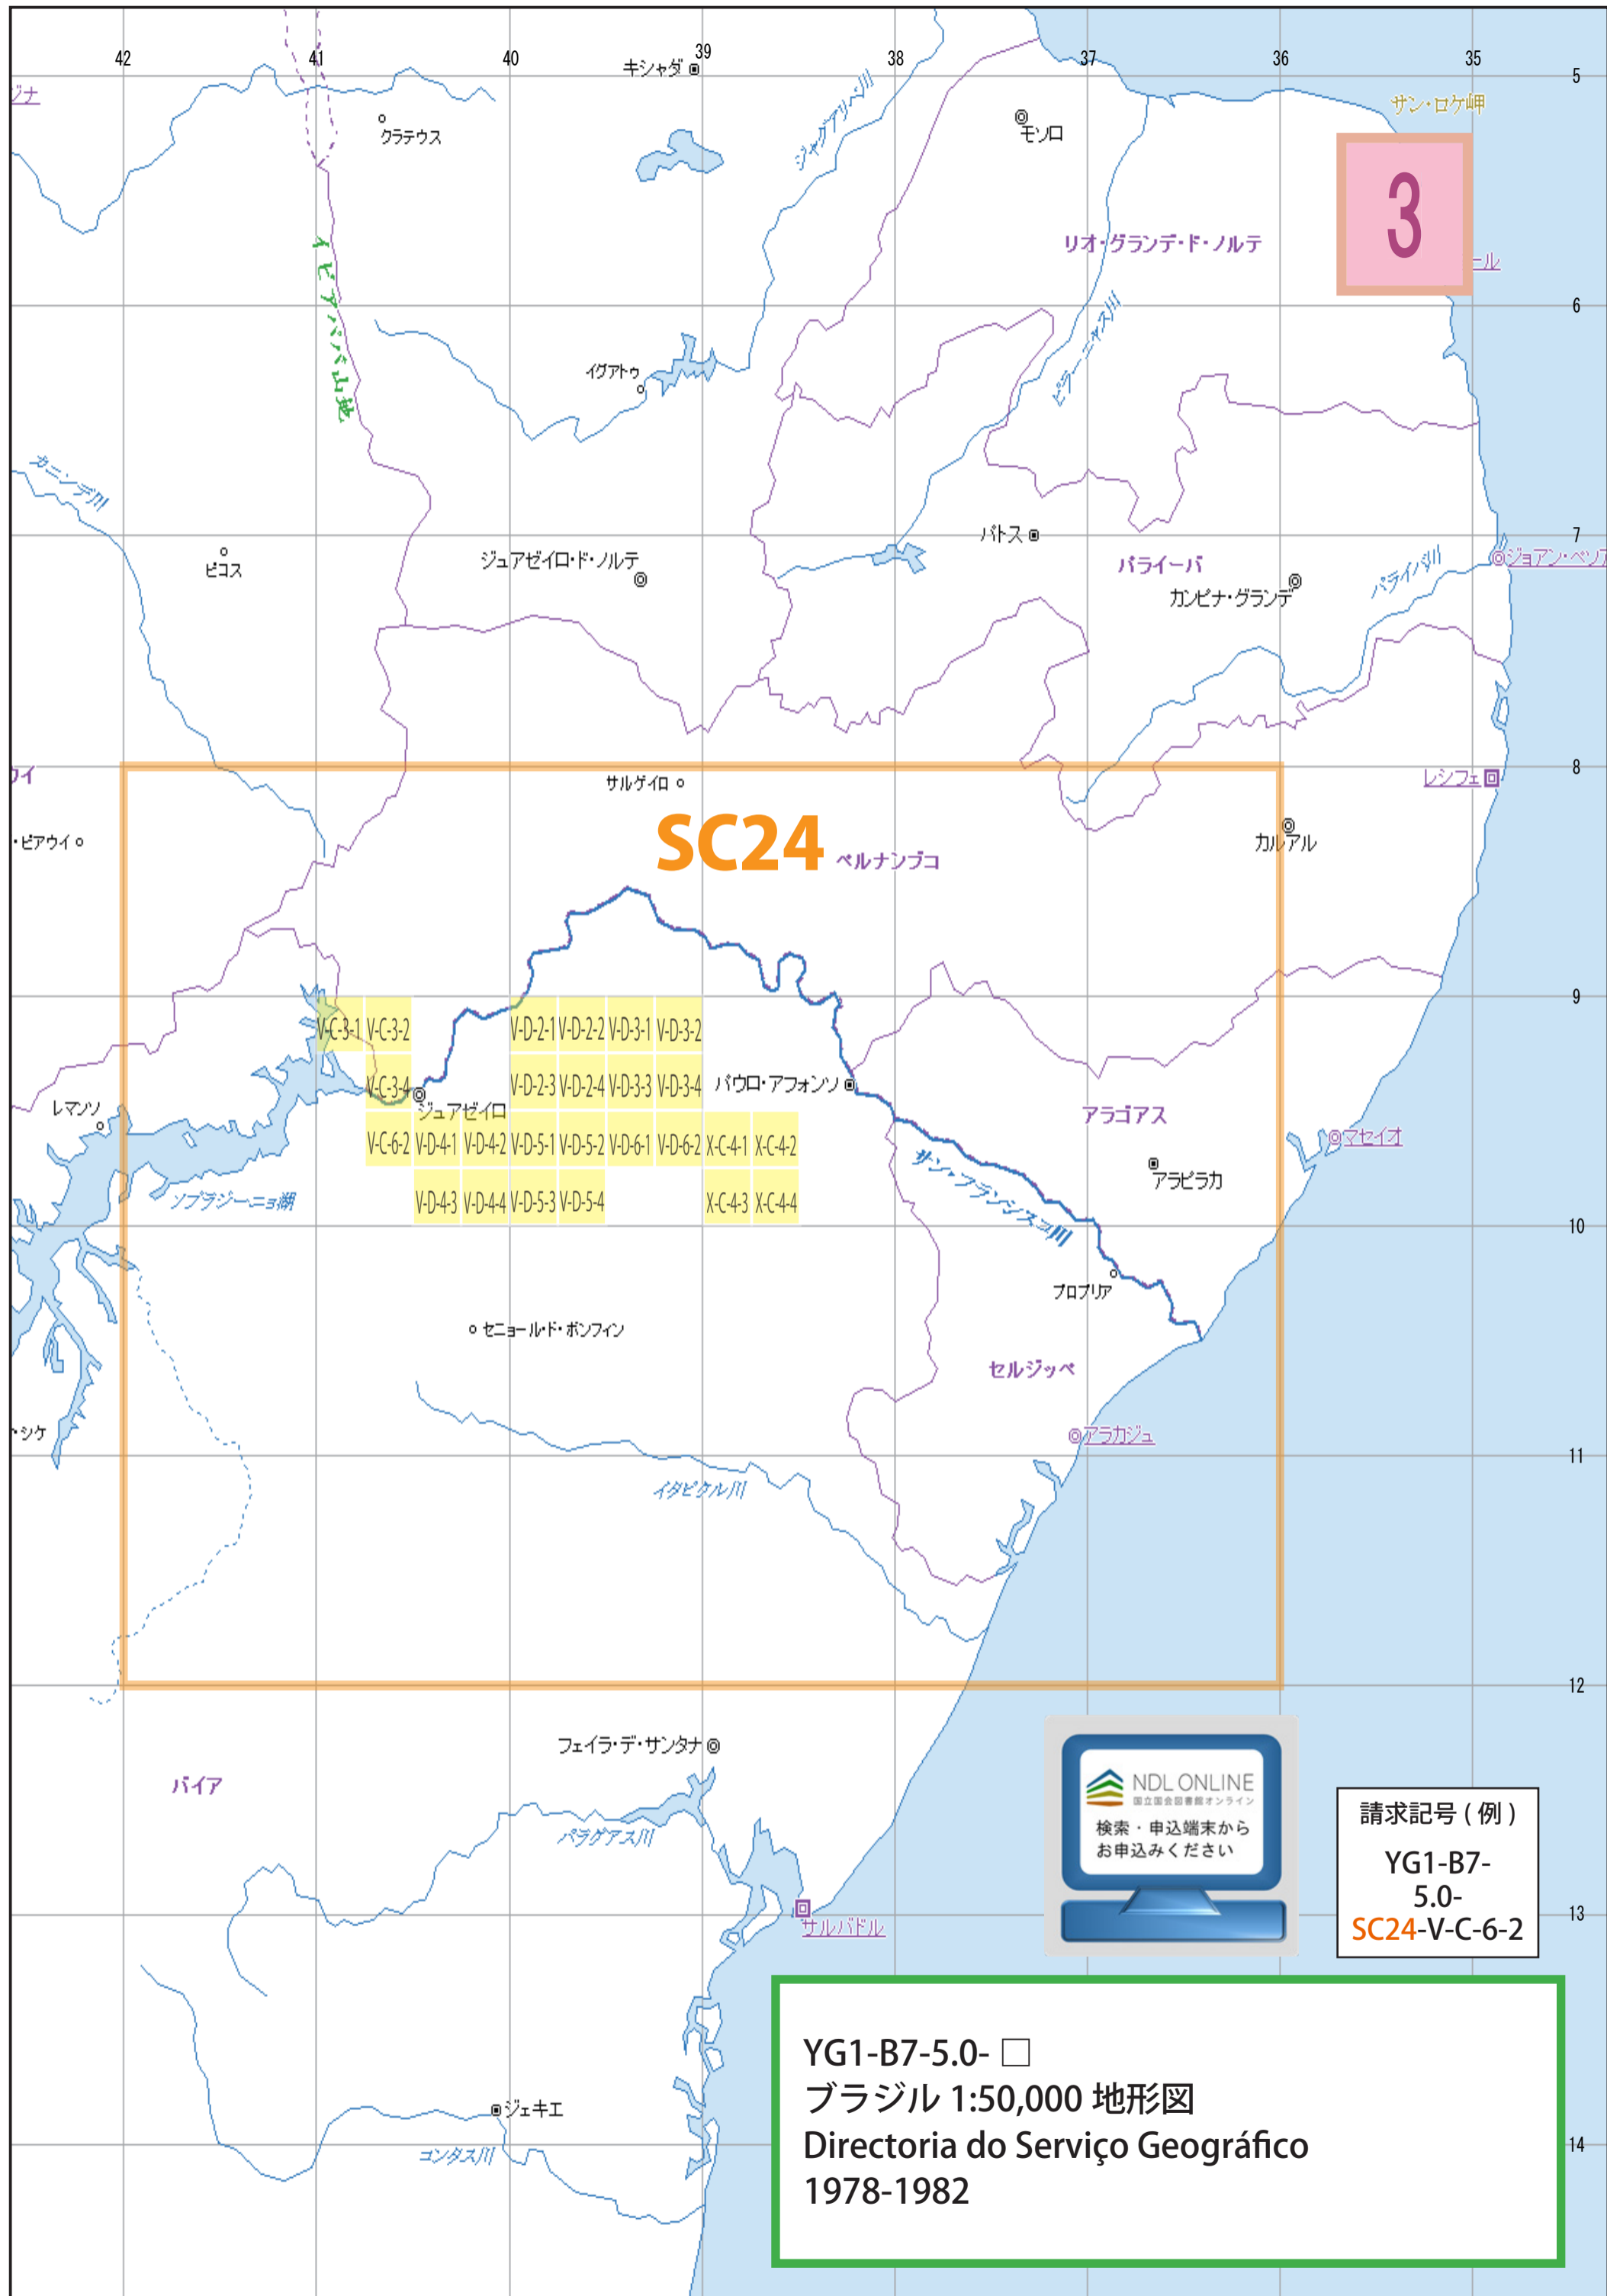

1

請求記号(例)  
YG1-B7-5.0-  
SF23-X-A-6-3

YG1-B7-5.0- □  
 ブラジル 1:50,000 地形図  
 Instituto Brasileiro de Geografia e Estatística  
 Directoria do Serviço Geográfico  
 1965-1989

3

SC24 ベルナンブコ

V-C-3-1 V-C-3-2  
 V-C-3-4  
 V-C-6-2 V-D-4-1 V-D-4-2 V-D-5-1 V-D-5-2 V-D-6-1 V-D-6-2 X-C-4-1 X-C-4-2  
 V-D-4-3 V-D-4-4 V-D-5-3 V-D-5-4 X-C-4-3 X-C-4-4

請求記号 (例)  
 YG1-B7-  
 5.0-  
 SC24-V-C-6-2

YG1-B7-5.0- □  
 ブラジル 1:50,000 地形図  
 Directoria do Serviço Geográfico  
 1978-1982