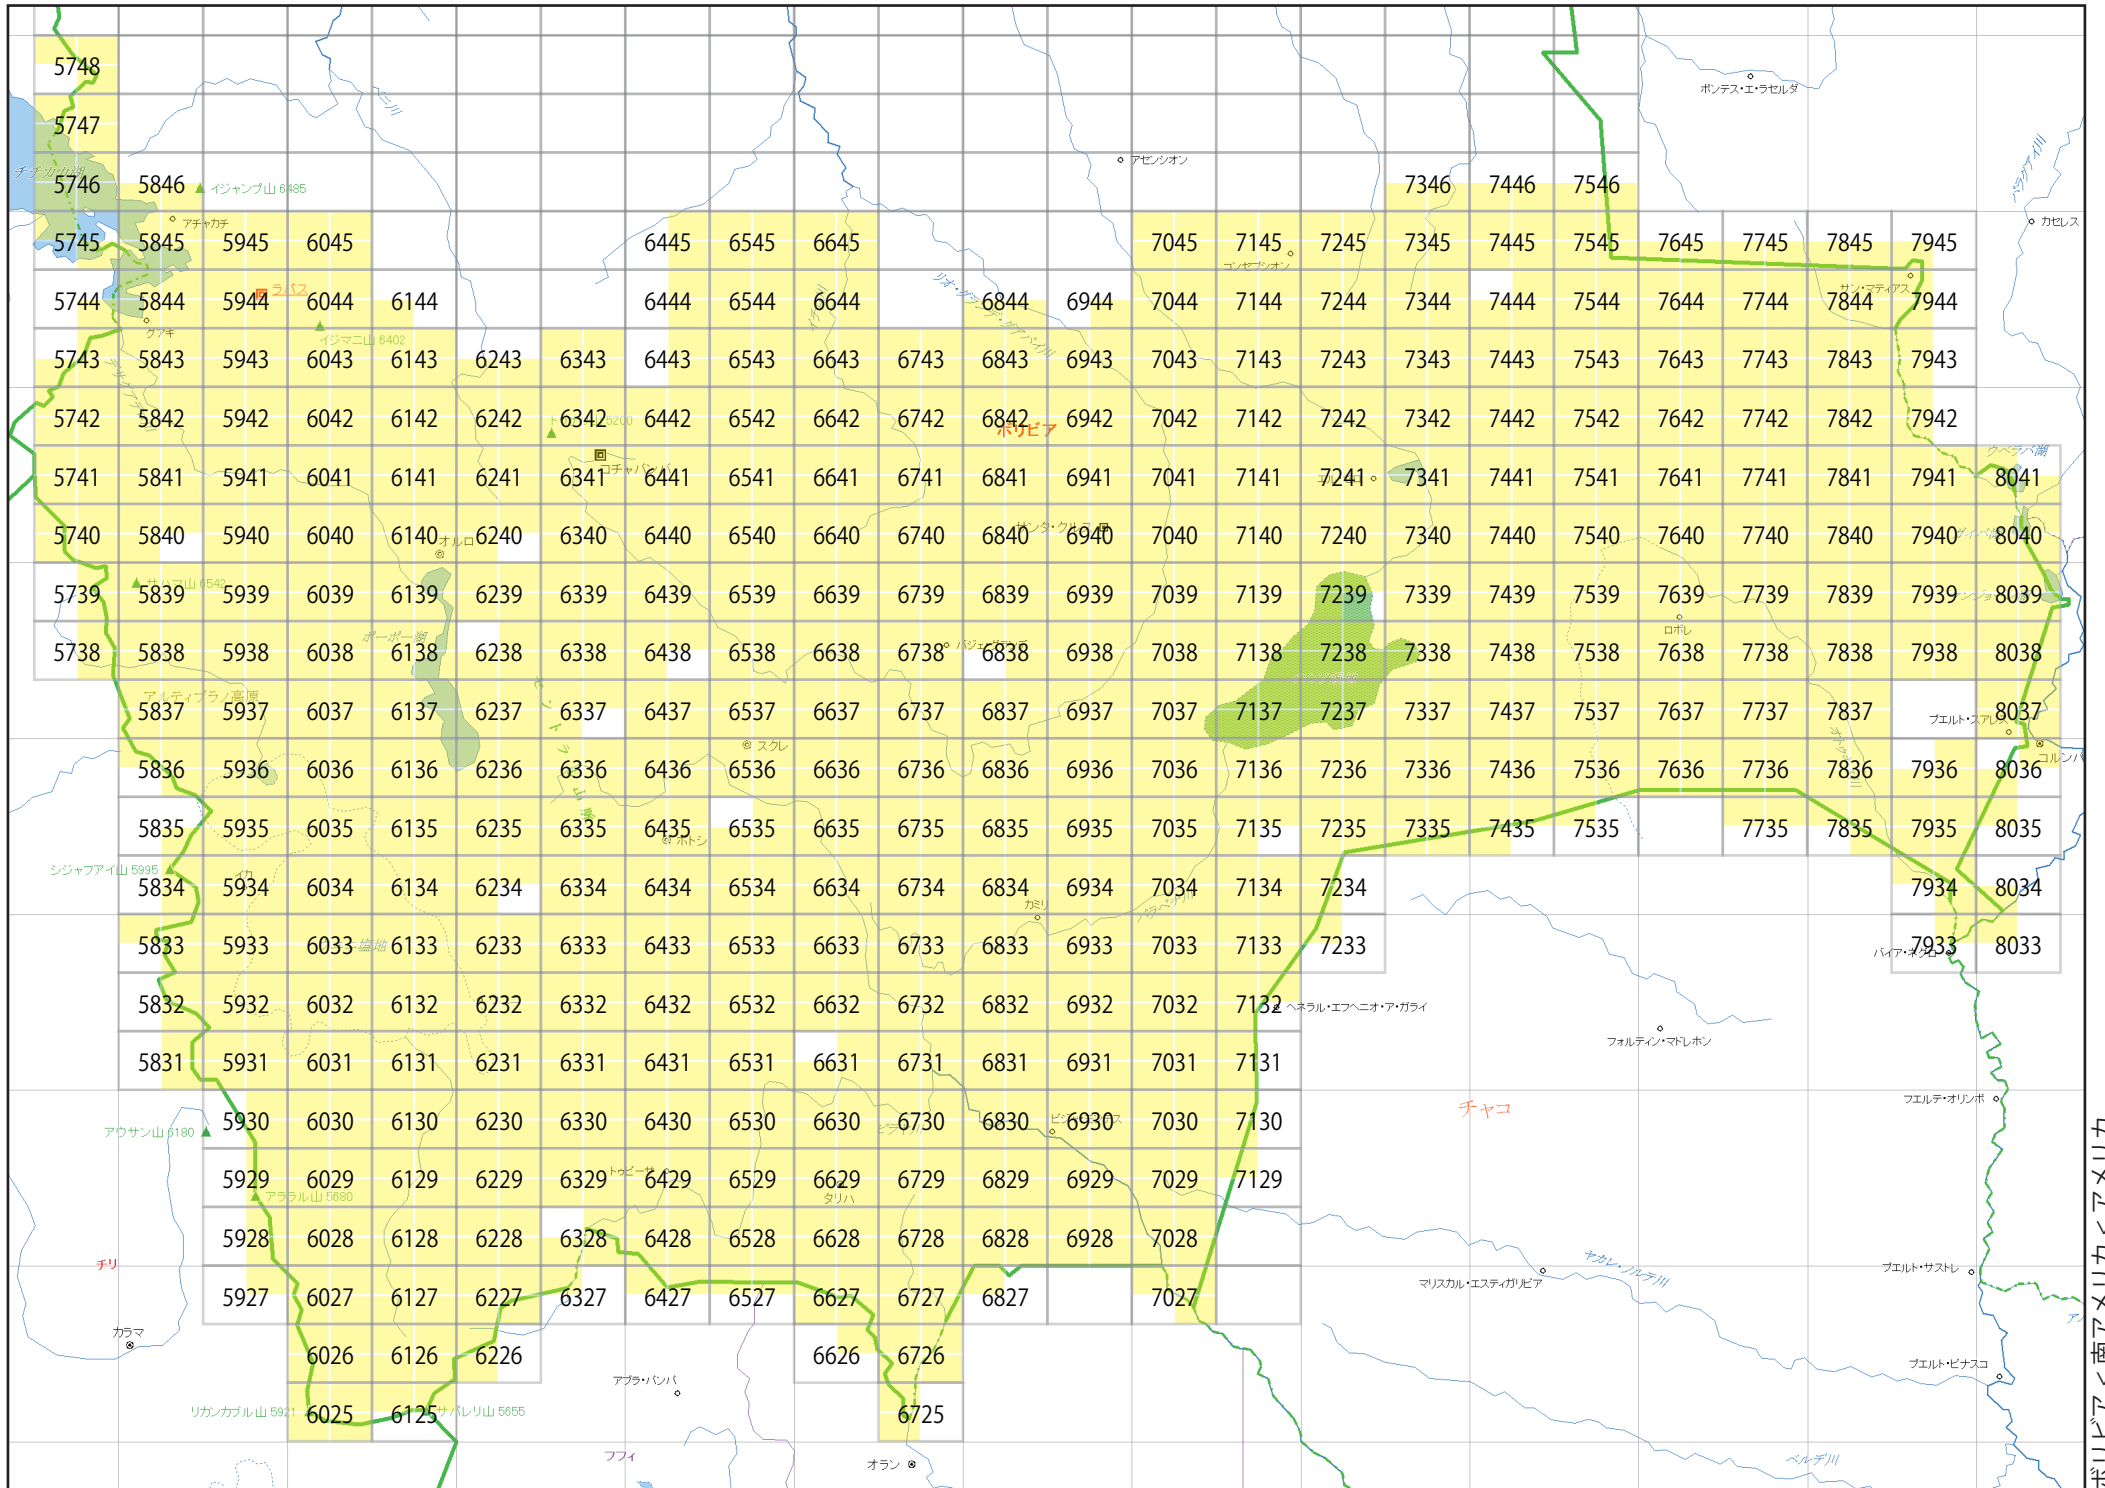

YG1-B6-5.0

ボリビア 1:50,000 地形図

Instituto Geografico Militar
[1961]-[1991]

NDL ONLINE
国立国会図書館オンライン

YG1-B6-5.0 7145-4

詳細検索

NDL ONLINE
国立国会図書館オンライン
検索・申込端末から
お申込みください

4 1
7145
3 2
コンセプション
図郭番号(例)
7145-4

ボリビア<南アメリカ>アメリカ

ボリビア<南アメリカ>アメリカ