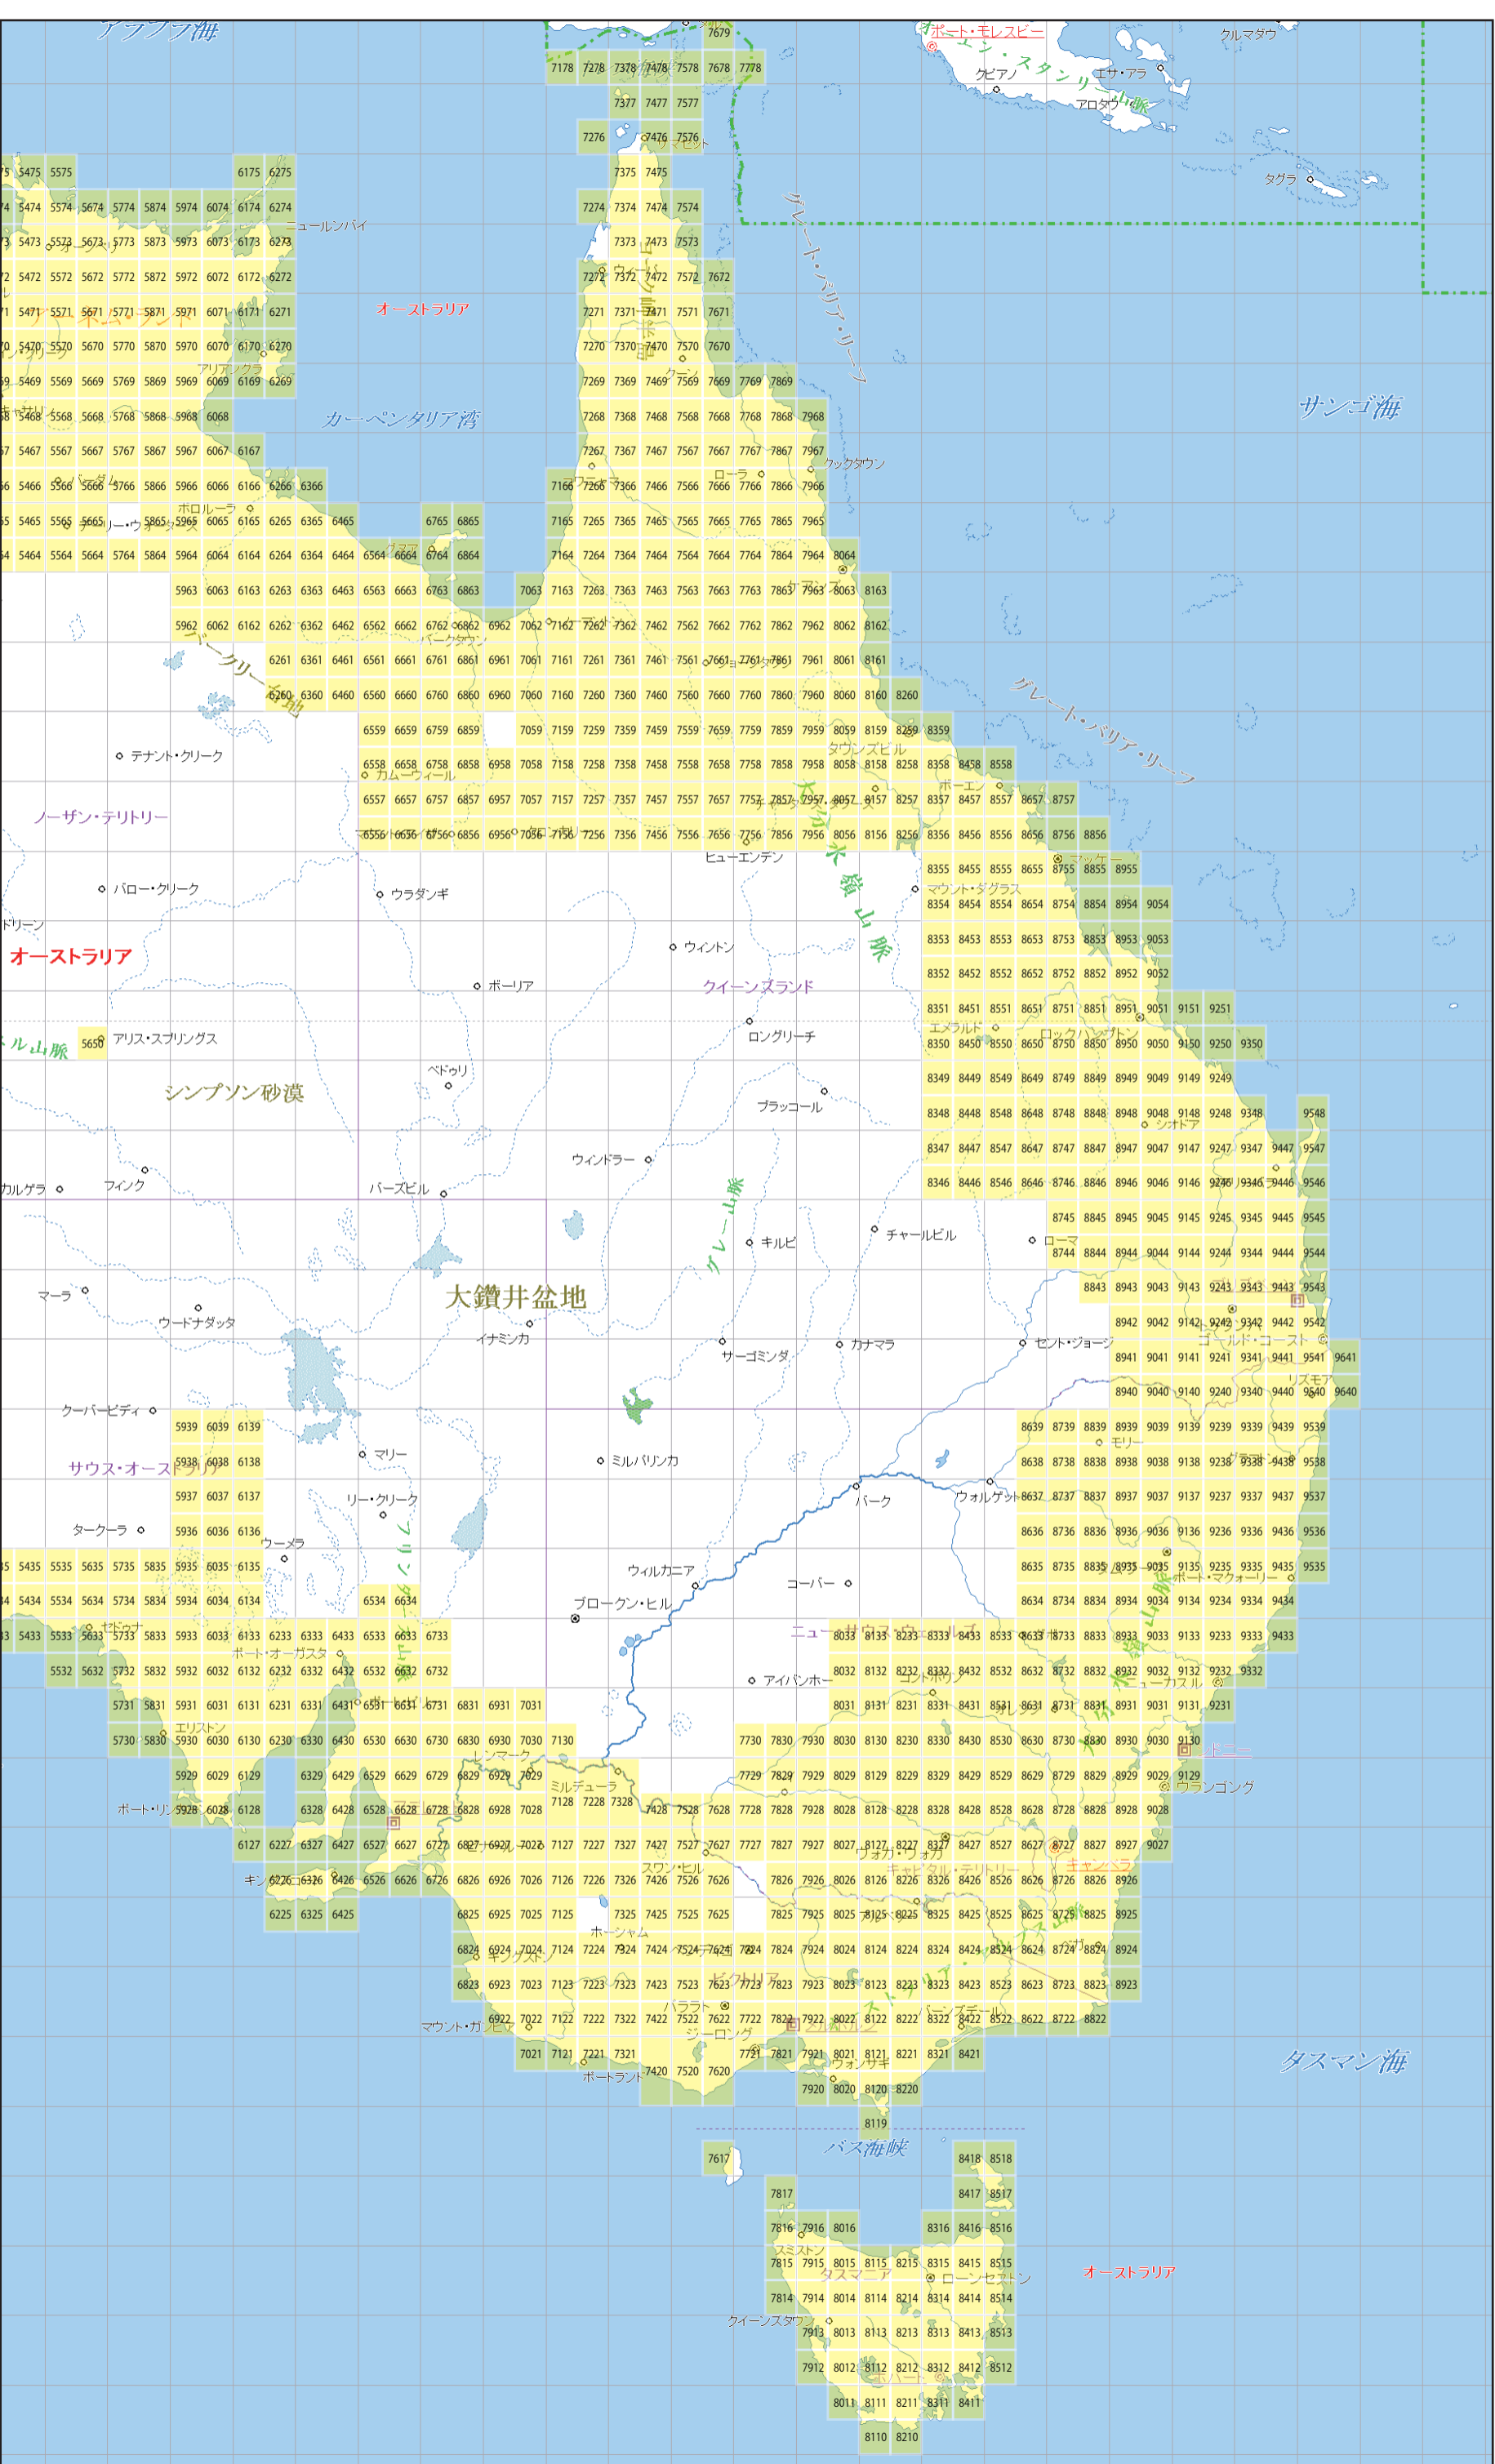

YG1-A8-10.0- □
 オーストラリア 1:100000 地形図
 The Royal Australian Survey Corps., Division
 of National Mapping (NATMAP) 等
 1967-1986

オーストラリア < オセアニア < オセアニア