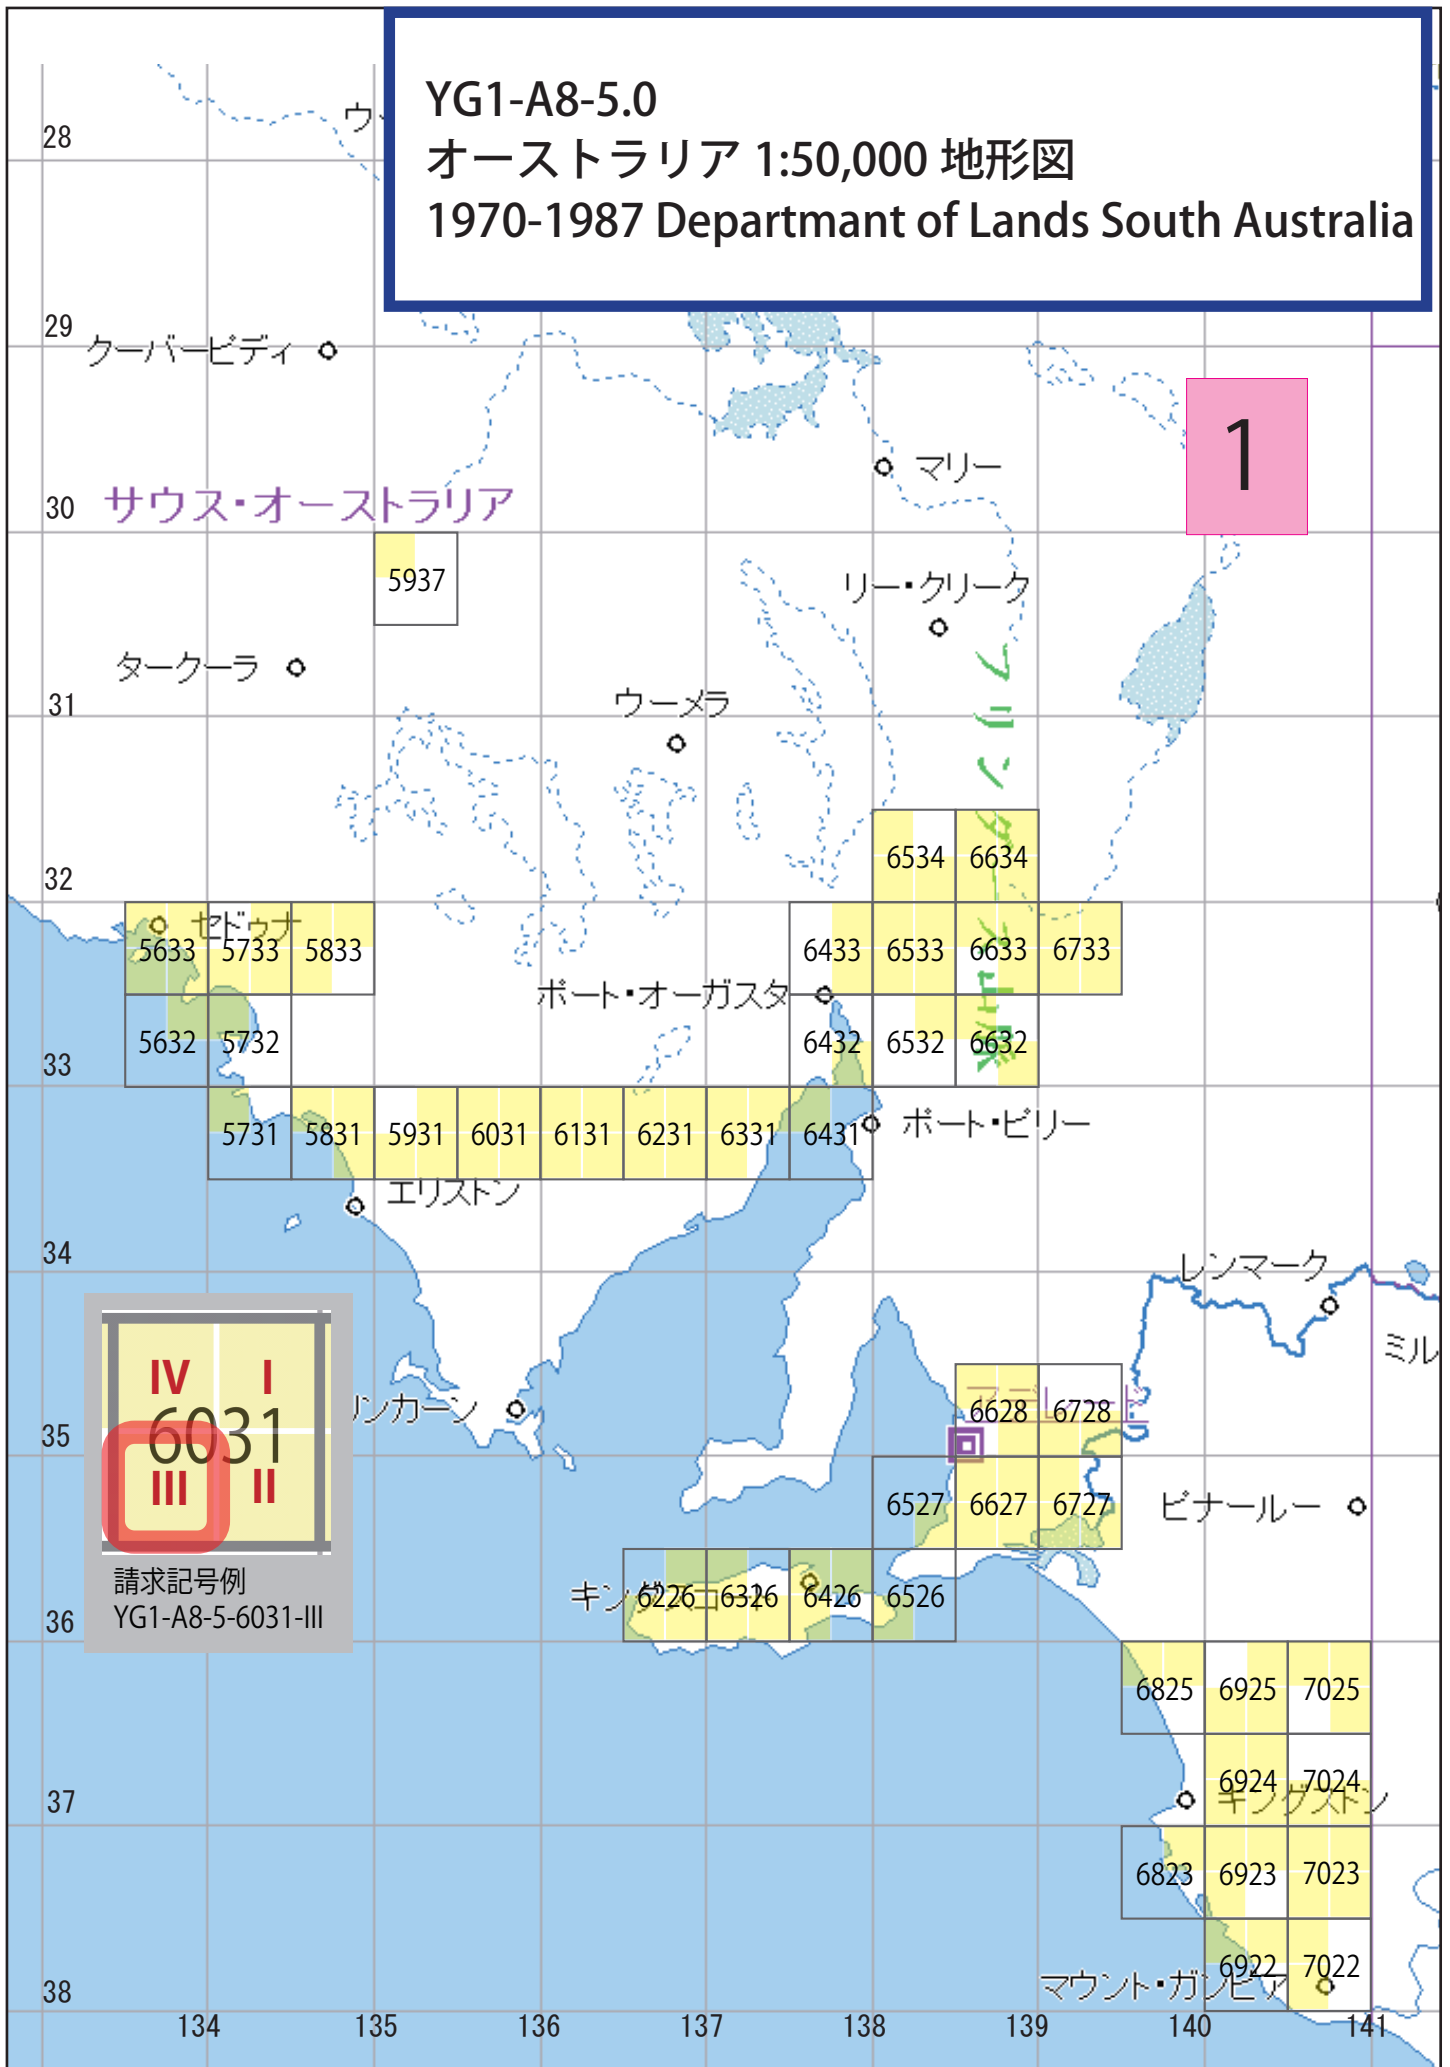

YG1-A8-5.0

オーストラリア 1:50,000 地形図

1970-1987 Department of Lands South Australia

3

2