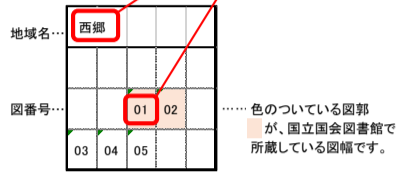

電信電話総合地図 <簡略索引図>

凡例

- 色のついている図郭が、国立国会図書館で所蔵している図幅です。地図室で閲覧いただけます。
- 資料請求の際には、タイトル欄に「電信電話総合地図△地域名+図番号」を入力してください。

例) 「電信電話総合地図 西郷1」(※桁揃えのための「0」(ゼロ)は不要です。)

- 地域名が複数あるものは、時期や図郭によって名称が違っていることを示しています。

例) 「小倉(福岡)」 「伊勢(宇治山田)」 「岡山(丸亀)」
それぞれの地域名で、別々に検索・申込してください。