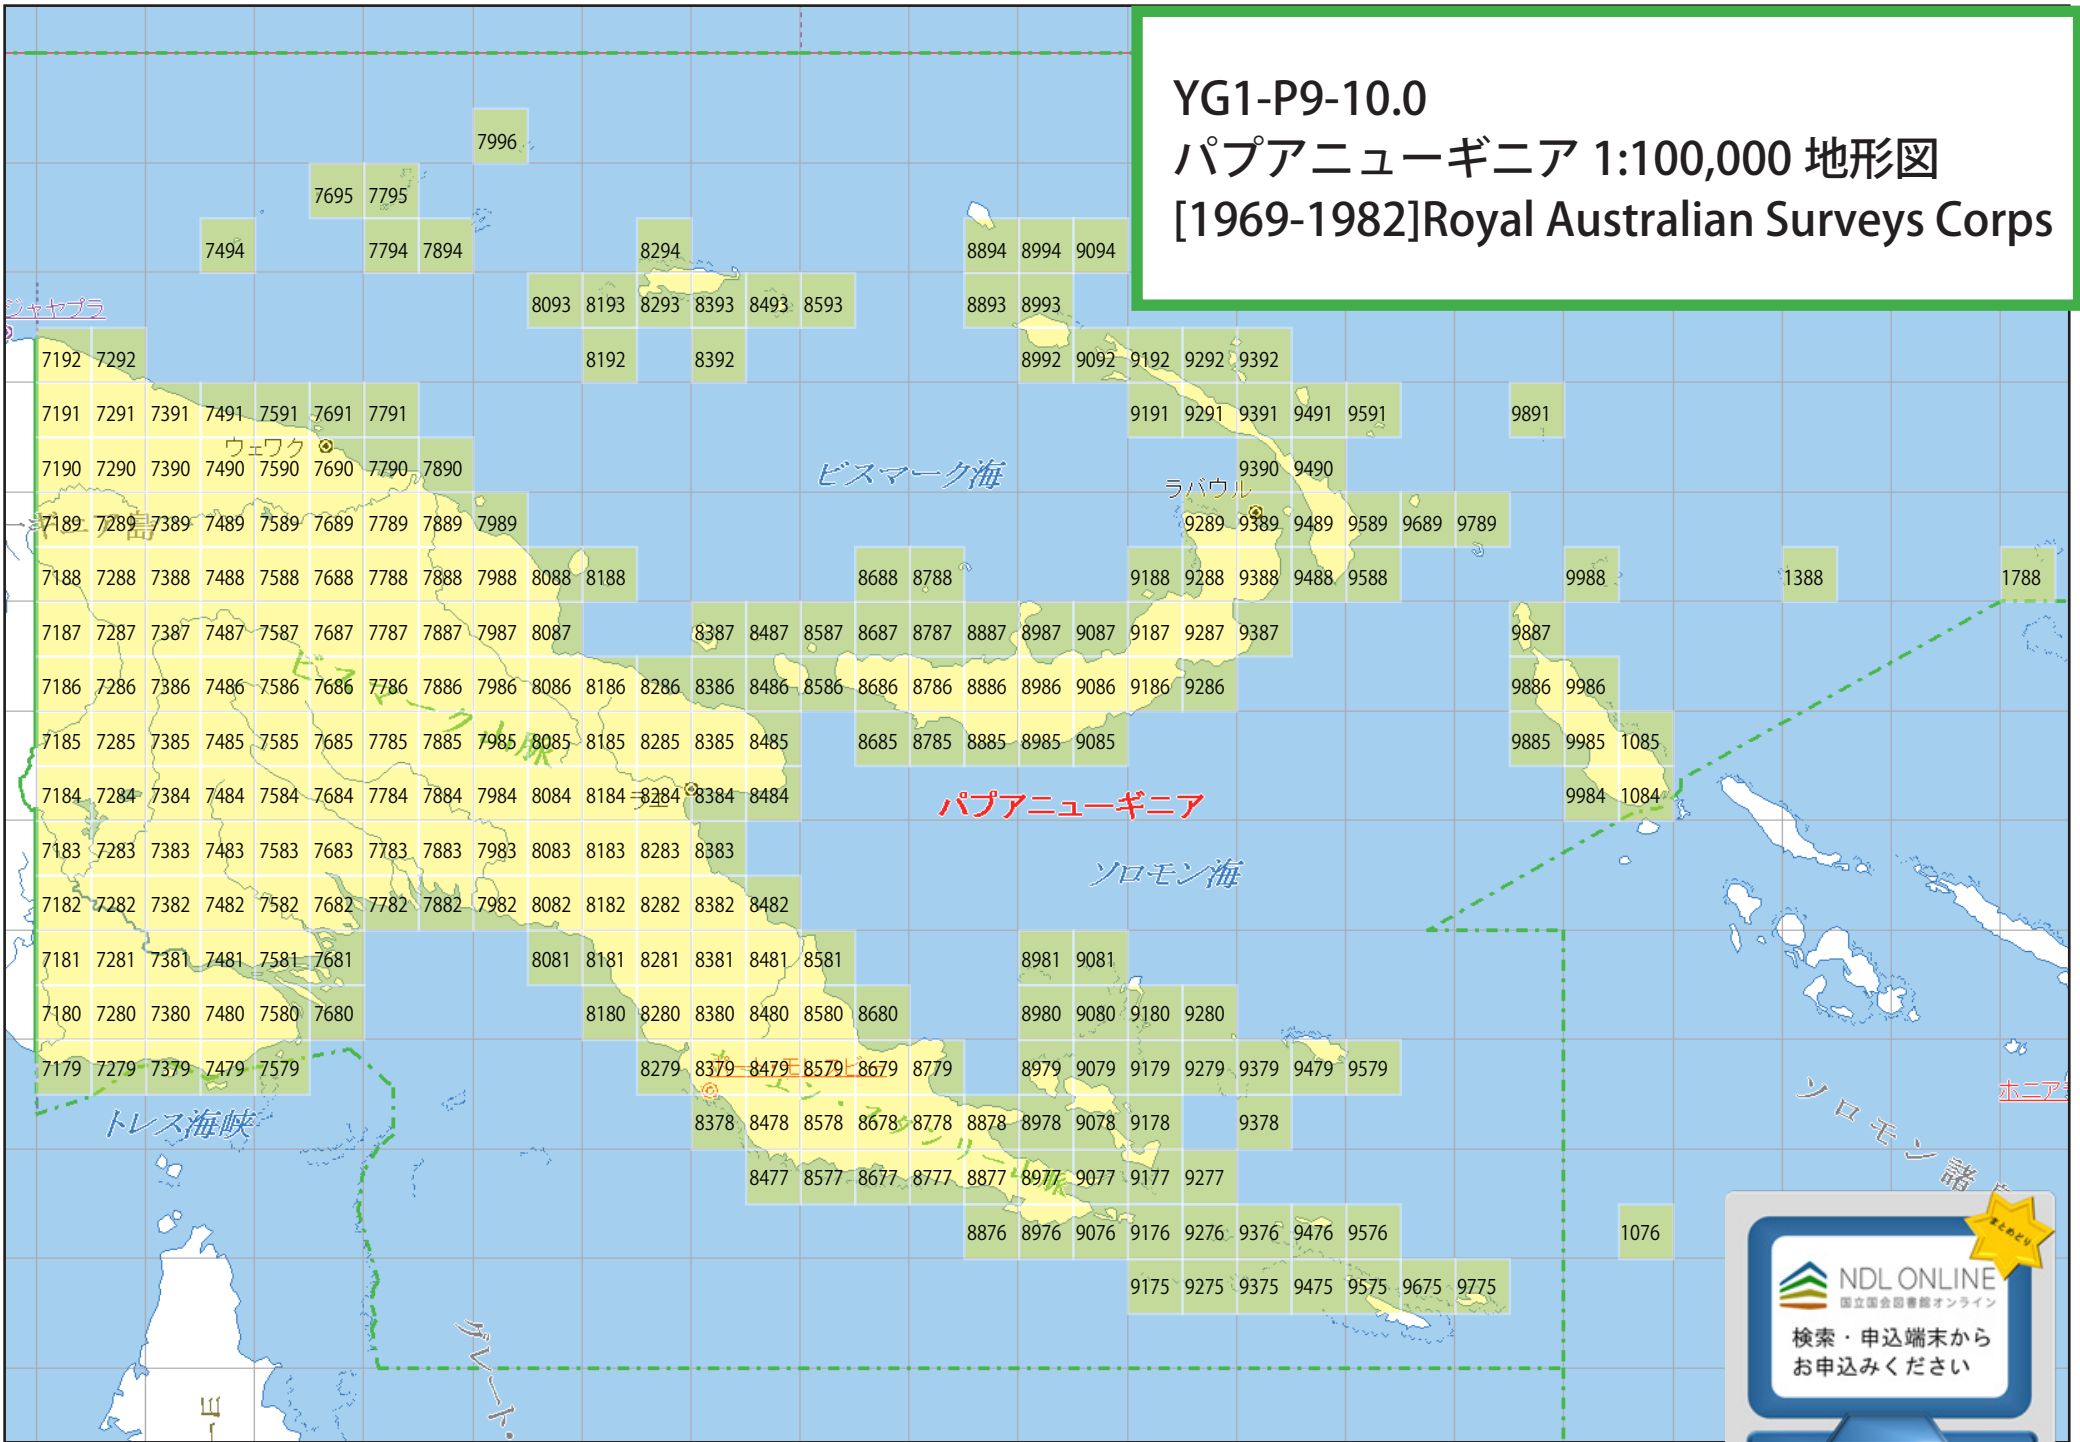

YG1-P9-10.0
 パプアニューギニア 1:100,000 地形図
 [1969-1982]Royal Australian Surveys Corps

NDL ONLINE
 国立国会図書館オンライン
 検索・申込端末から
 お申込みください