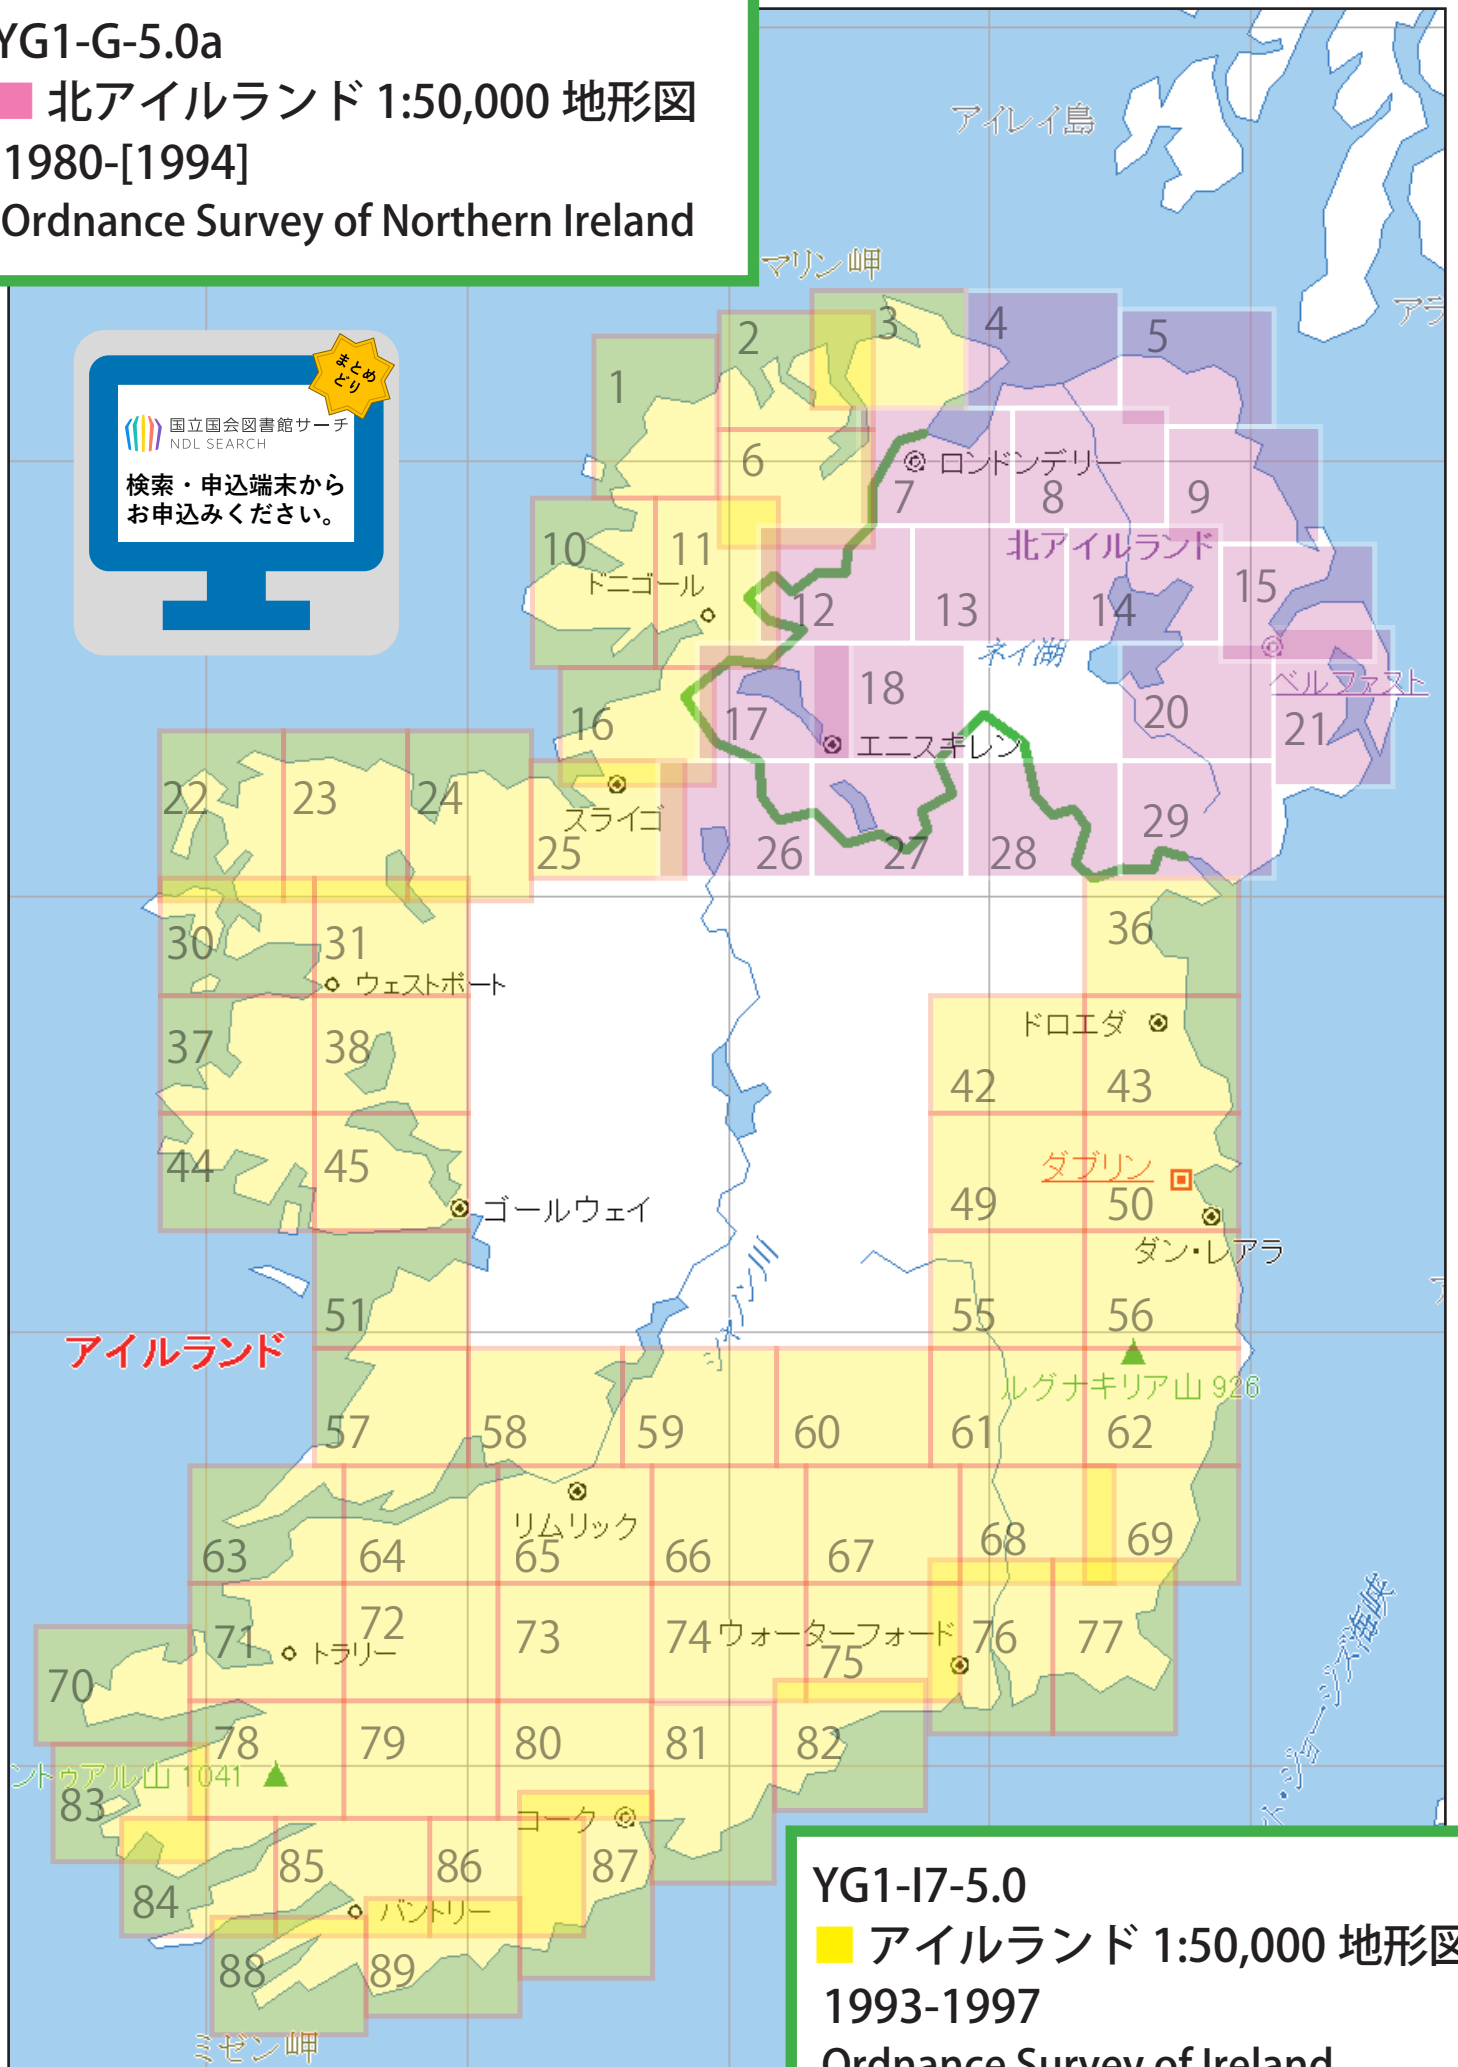

YG1-G-5.0a

北アイルランド 1:50,000 地形図

1980-[1994]

Ordnance Survey of Northern Ireland

YG1-I7-5.0

アイルランド 1:50,000 地形図

1993-1997

Ordnance Survey of Ireland