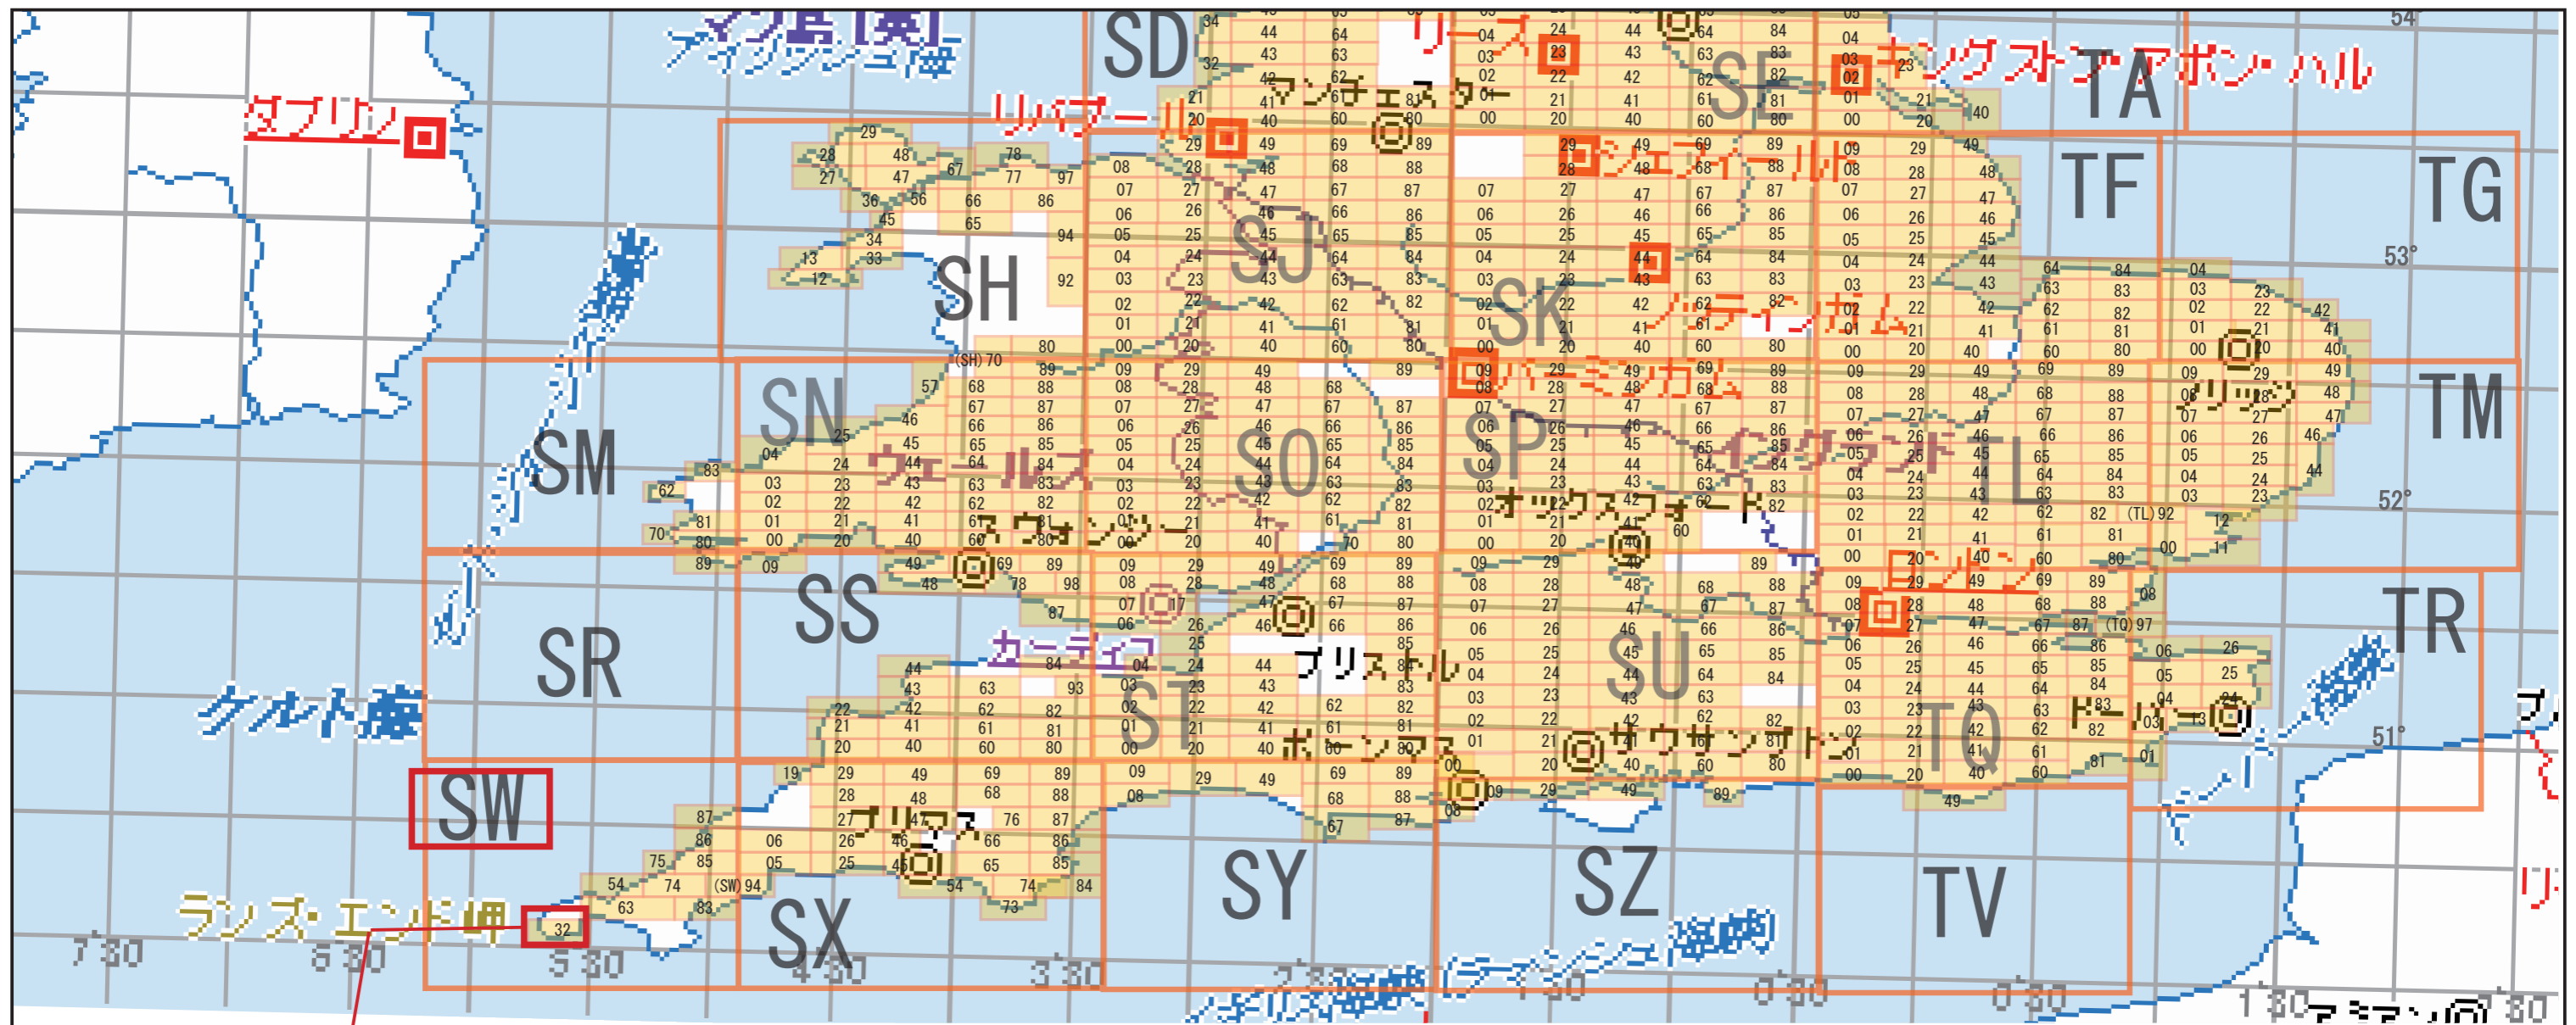

国立国会図書館オンライン

YG1-G-2.5- SW32
詳細検索