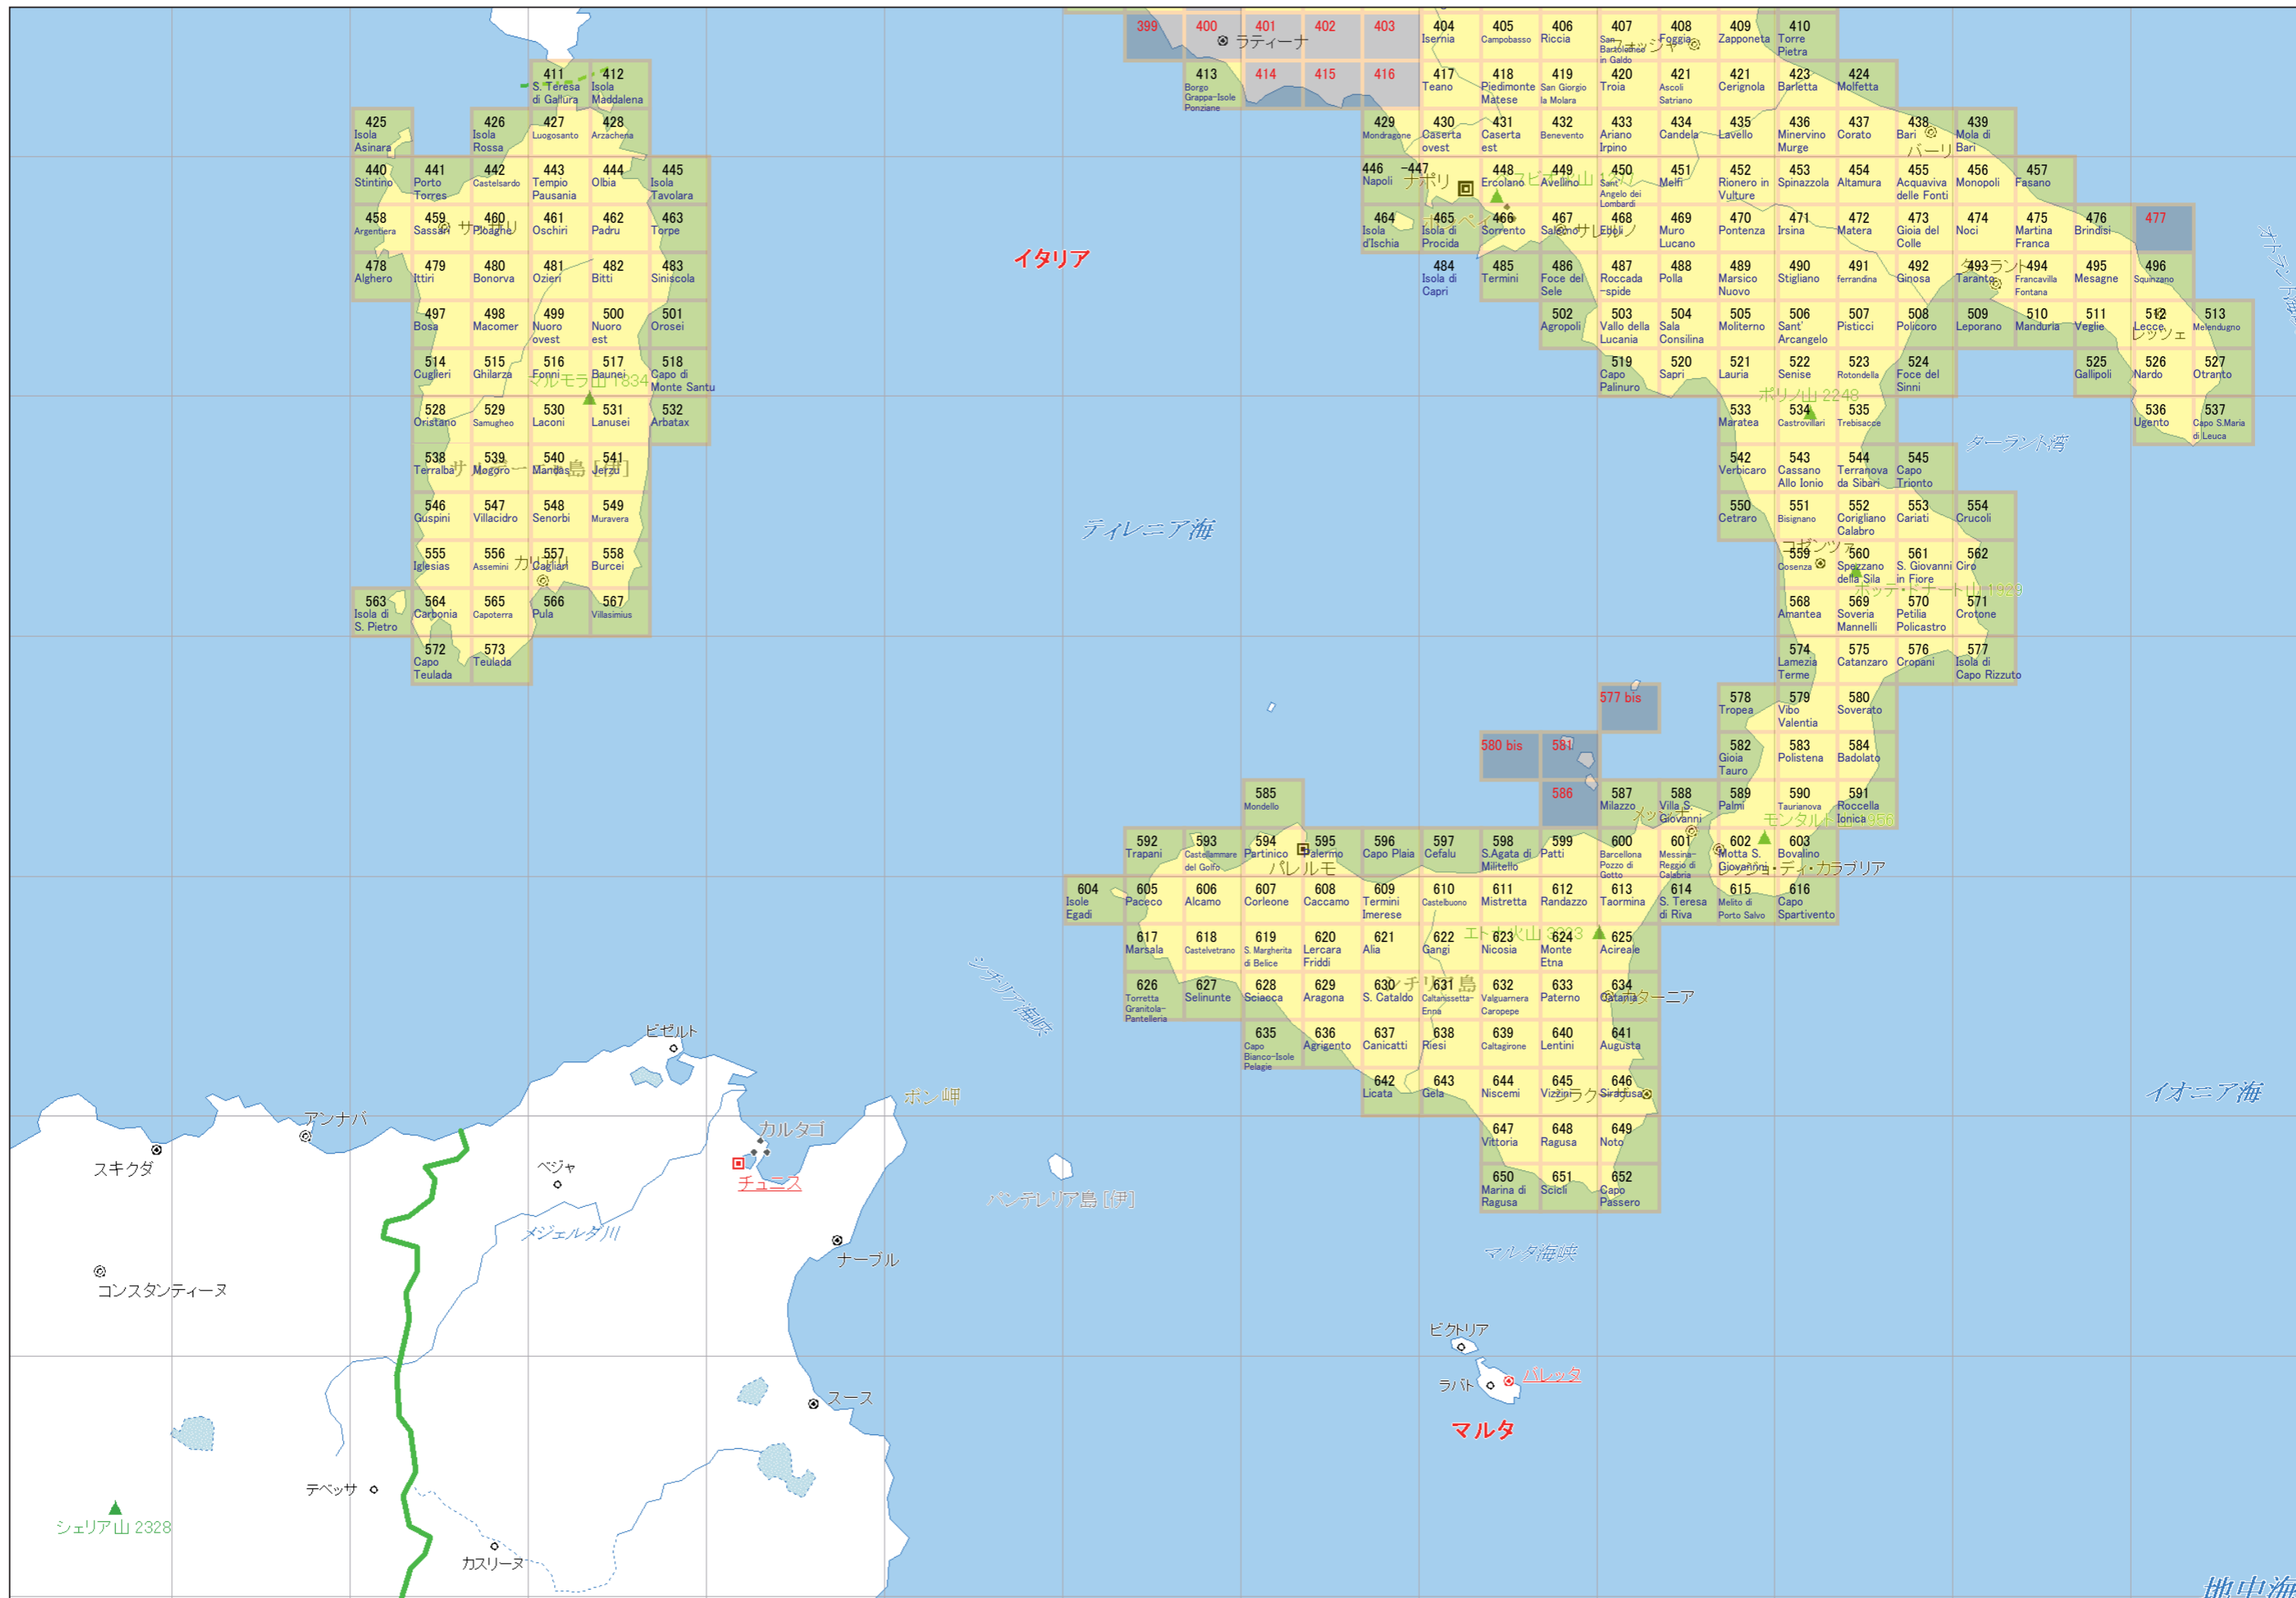

YG1-I9-5.0-1  
 Carta d'Italia - scala 1:50000  
 1965-2005

NDL ONLINE  
 国立国会図書館オンライン  
 検索・申込端末から  
 お申込みください

イタリア

ティレニア海

シチリア海峡

パンテレリア島 [伊]

イオニア海

地中海

シェリア山 2328

スキクダ

コンスタンティヌ

デベッサ

カスリーヌ

メジェルダ川

ベジャ

ビゼルト

カルタゴ

チュニス

ナーブル

スース

ボン岬

シチリア海峡

パンテレリア島 [伊]

マルタ海峡

ビクトリア

ラバト

マルタ

パレルマ