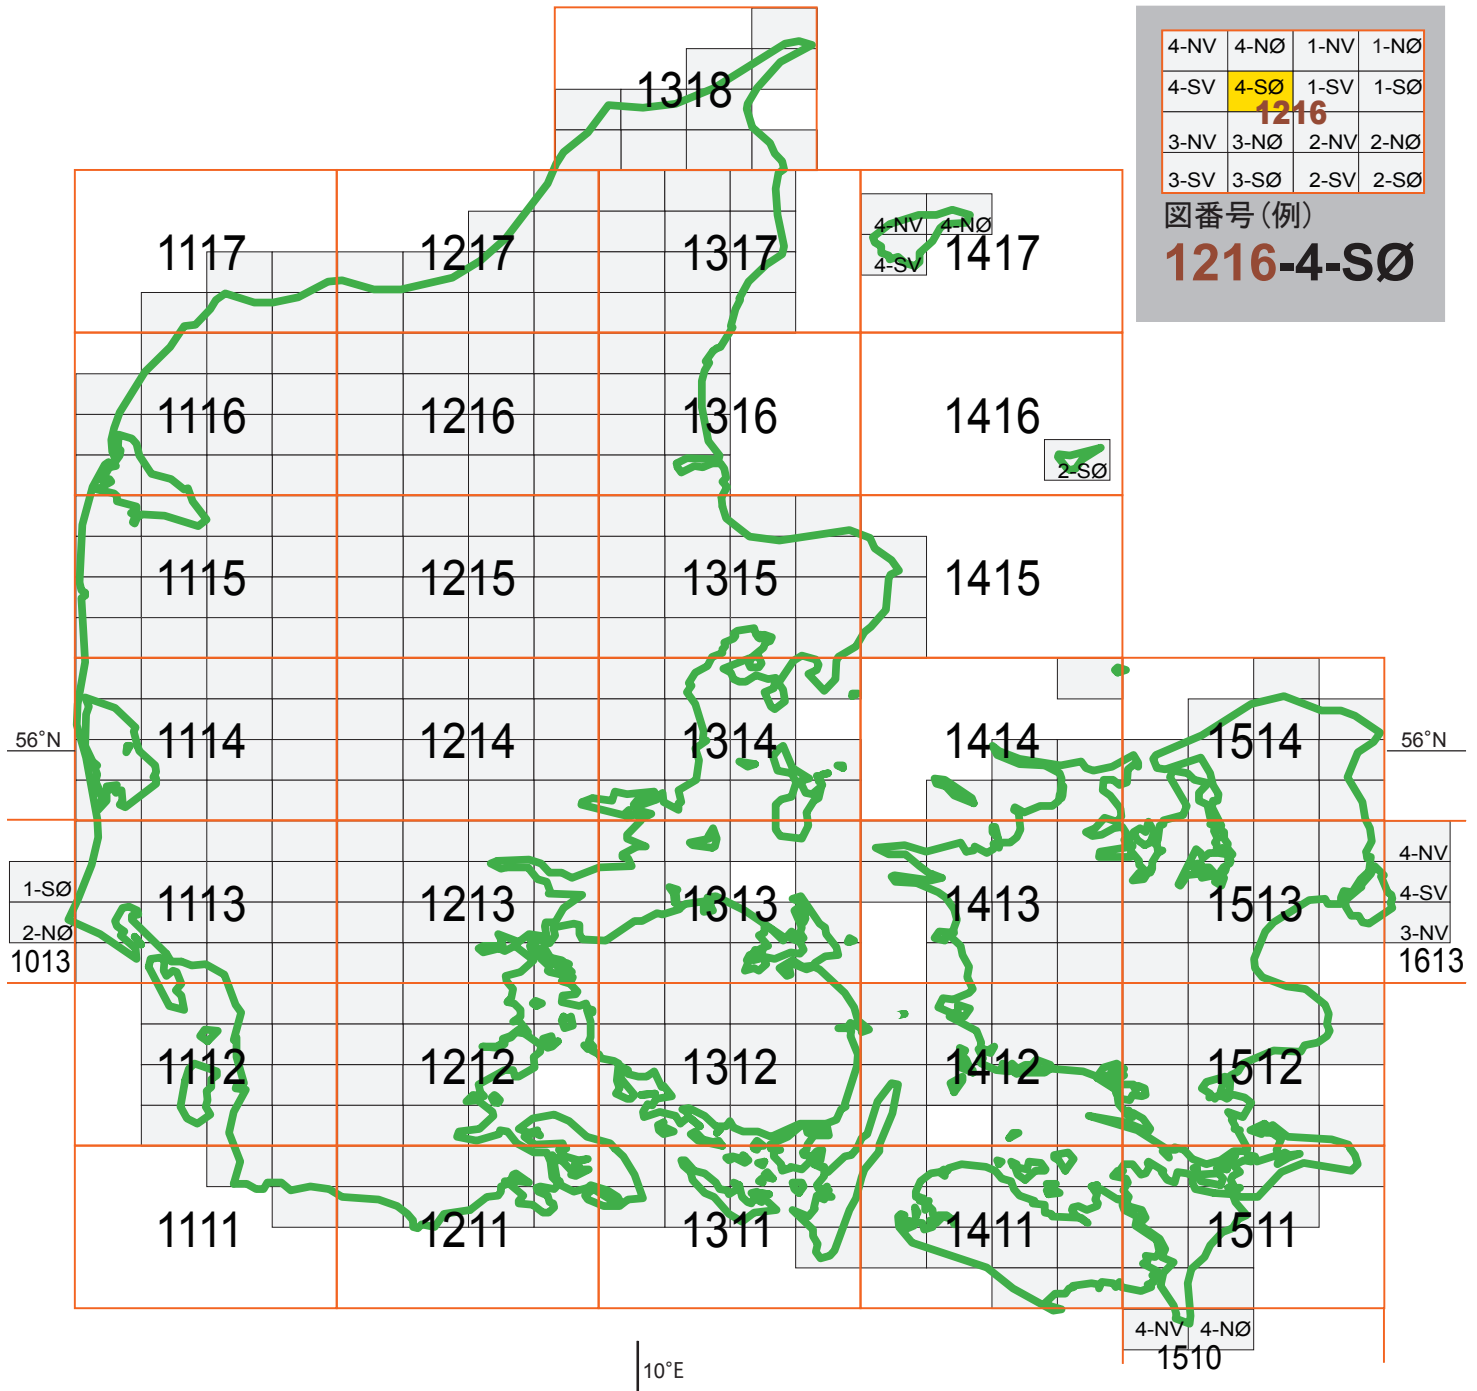

YG1-D2-2.5

デンマーク 1:25,000 地形図

Geodætisk institut

[1964-1978]

10°E

10°E

1812 | 15°E

55°N