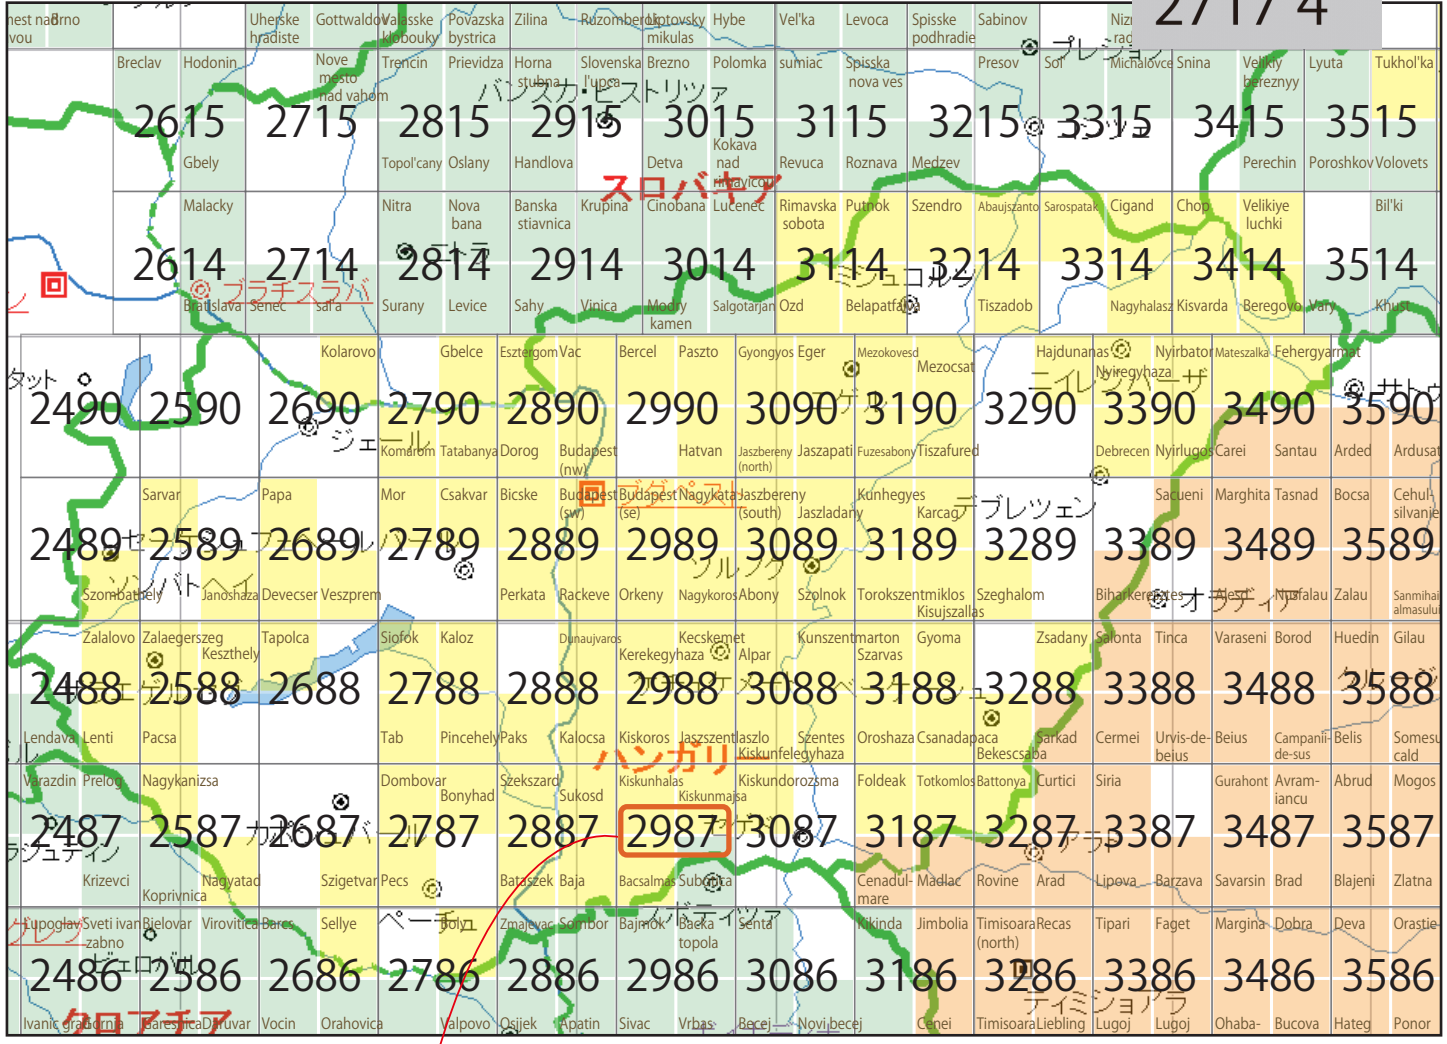

YG1-H4-5.0- □
 Hungary, Series M775
 1:50,000 地形図
 A.M.S. 1962-1969

4	1
2717	
3	2

図葉検索例
 2717 4

<検索例>

YG1-* AMS 2987

詳細検索