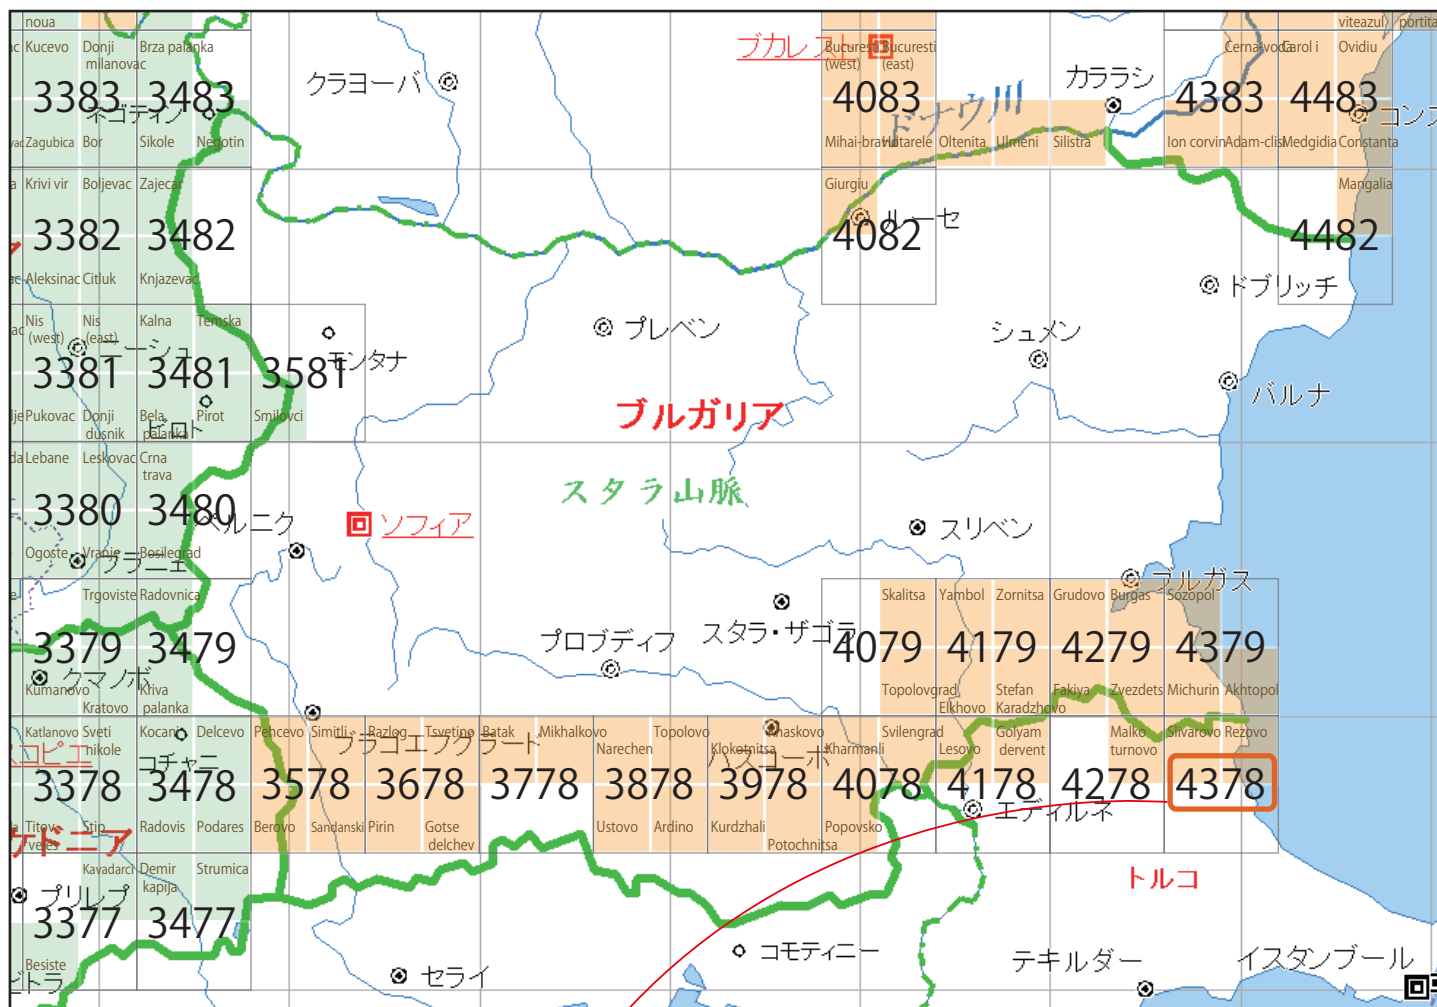

YG1-B11-5.0- □  
 Bulgaria, Series M704  
 1:50,000 地形図  
 A.M.S. 1959-1965

4	1
2717	
3	2

図葉検索例  
 2717 4

<検索例>

YG1-\* AMS 4378

詳細検索