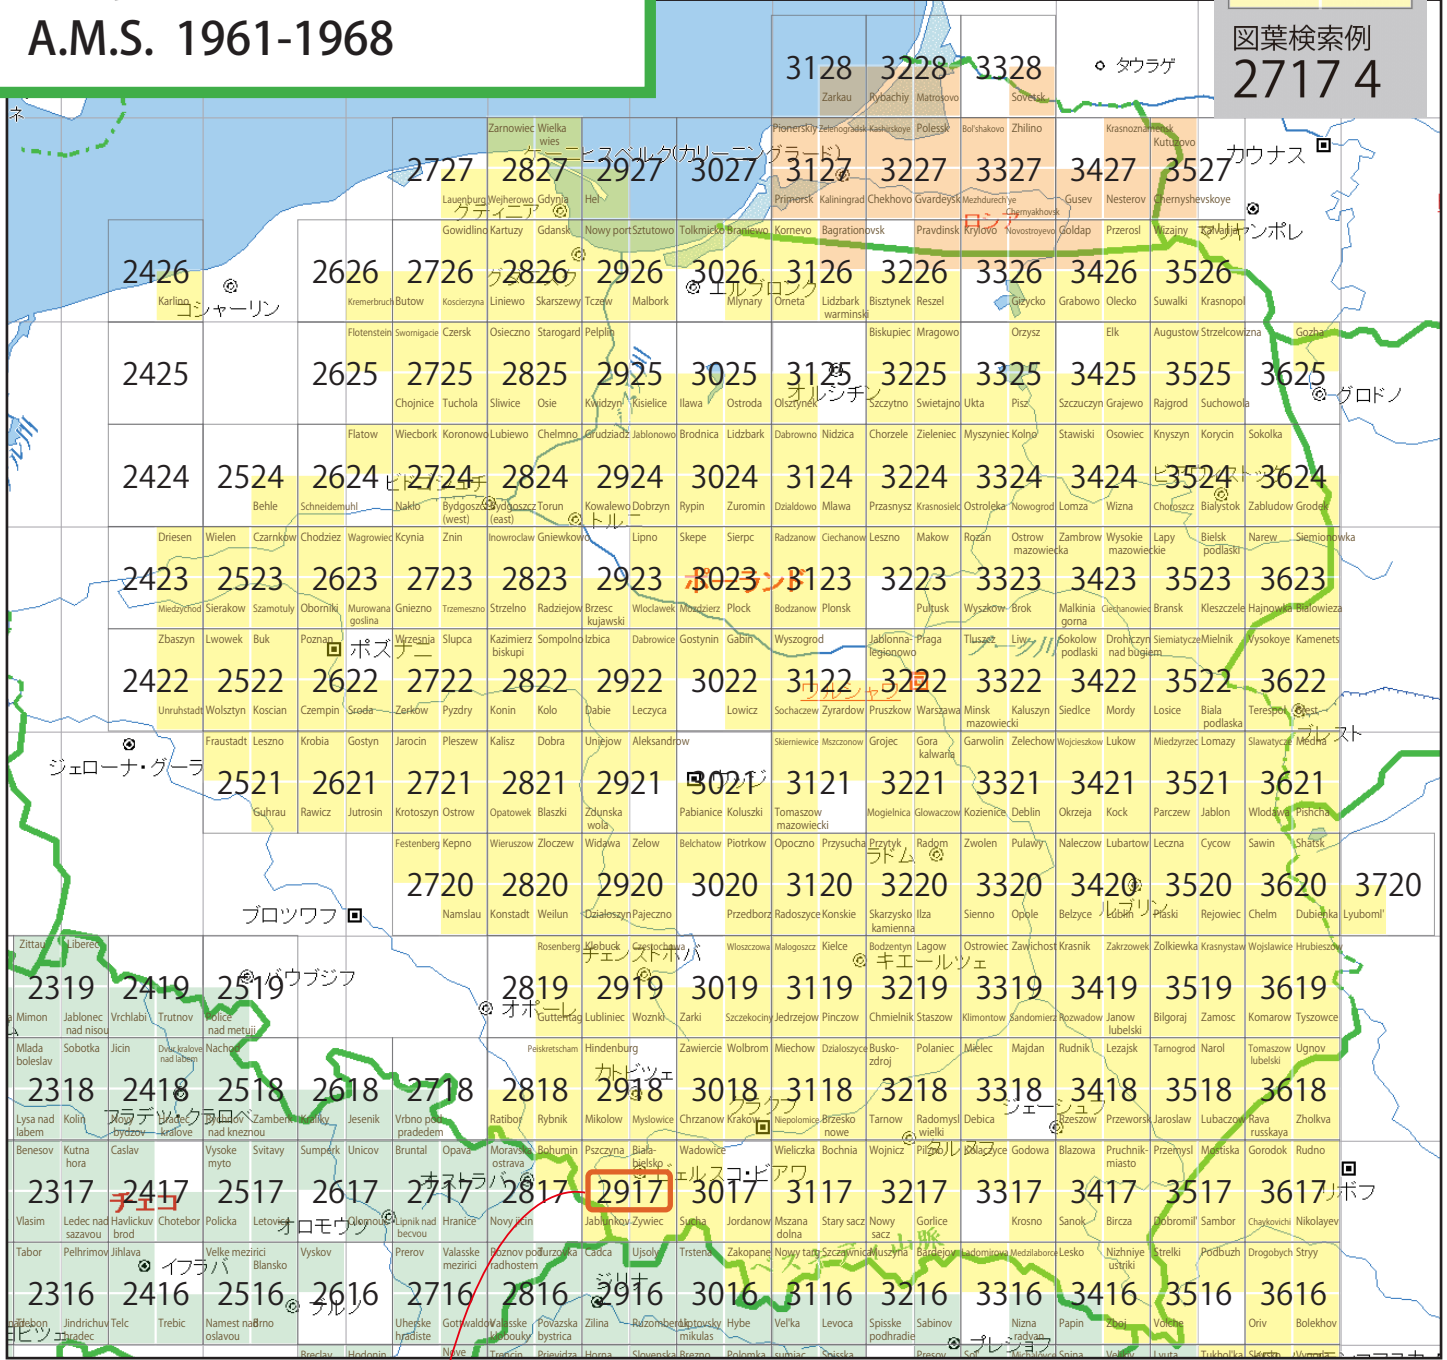

YG1-P7-5.0- □
 Poland, Series M751
 1:50,000 地形図
 A.M.S. 1961-1968

4	1
2717	2
3	2

図葉検索例
2717 4

NDL ONLINE
 国立国会図書館オンライン
 検索・申込端末から
 お申込みください

NDL ONLINE
 国立国会図書館オンライン

YG1-* AMS **2917**

詳細検索