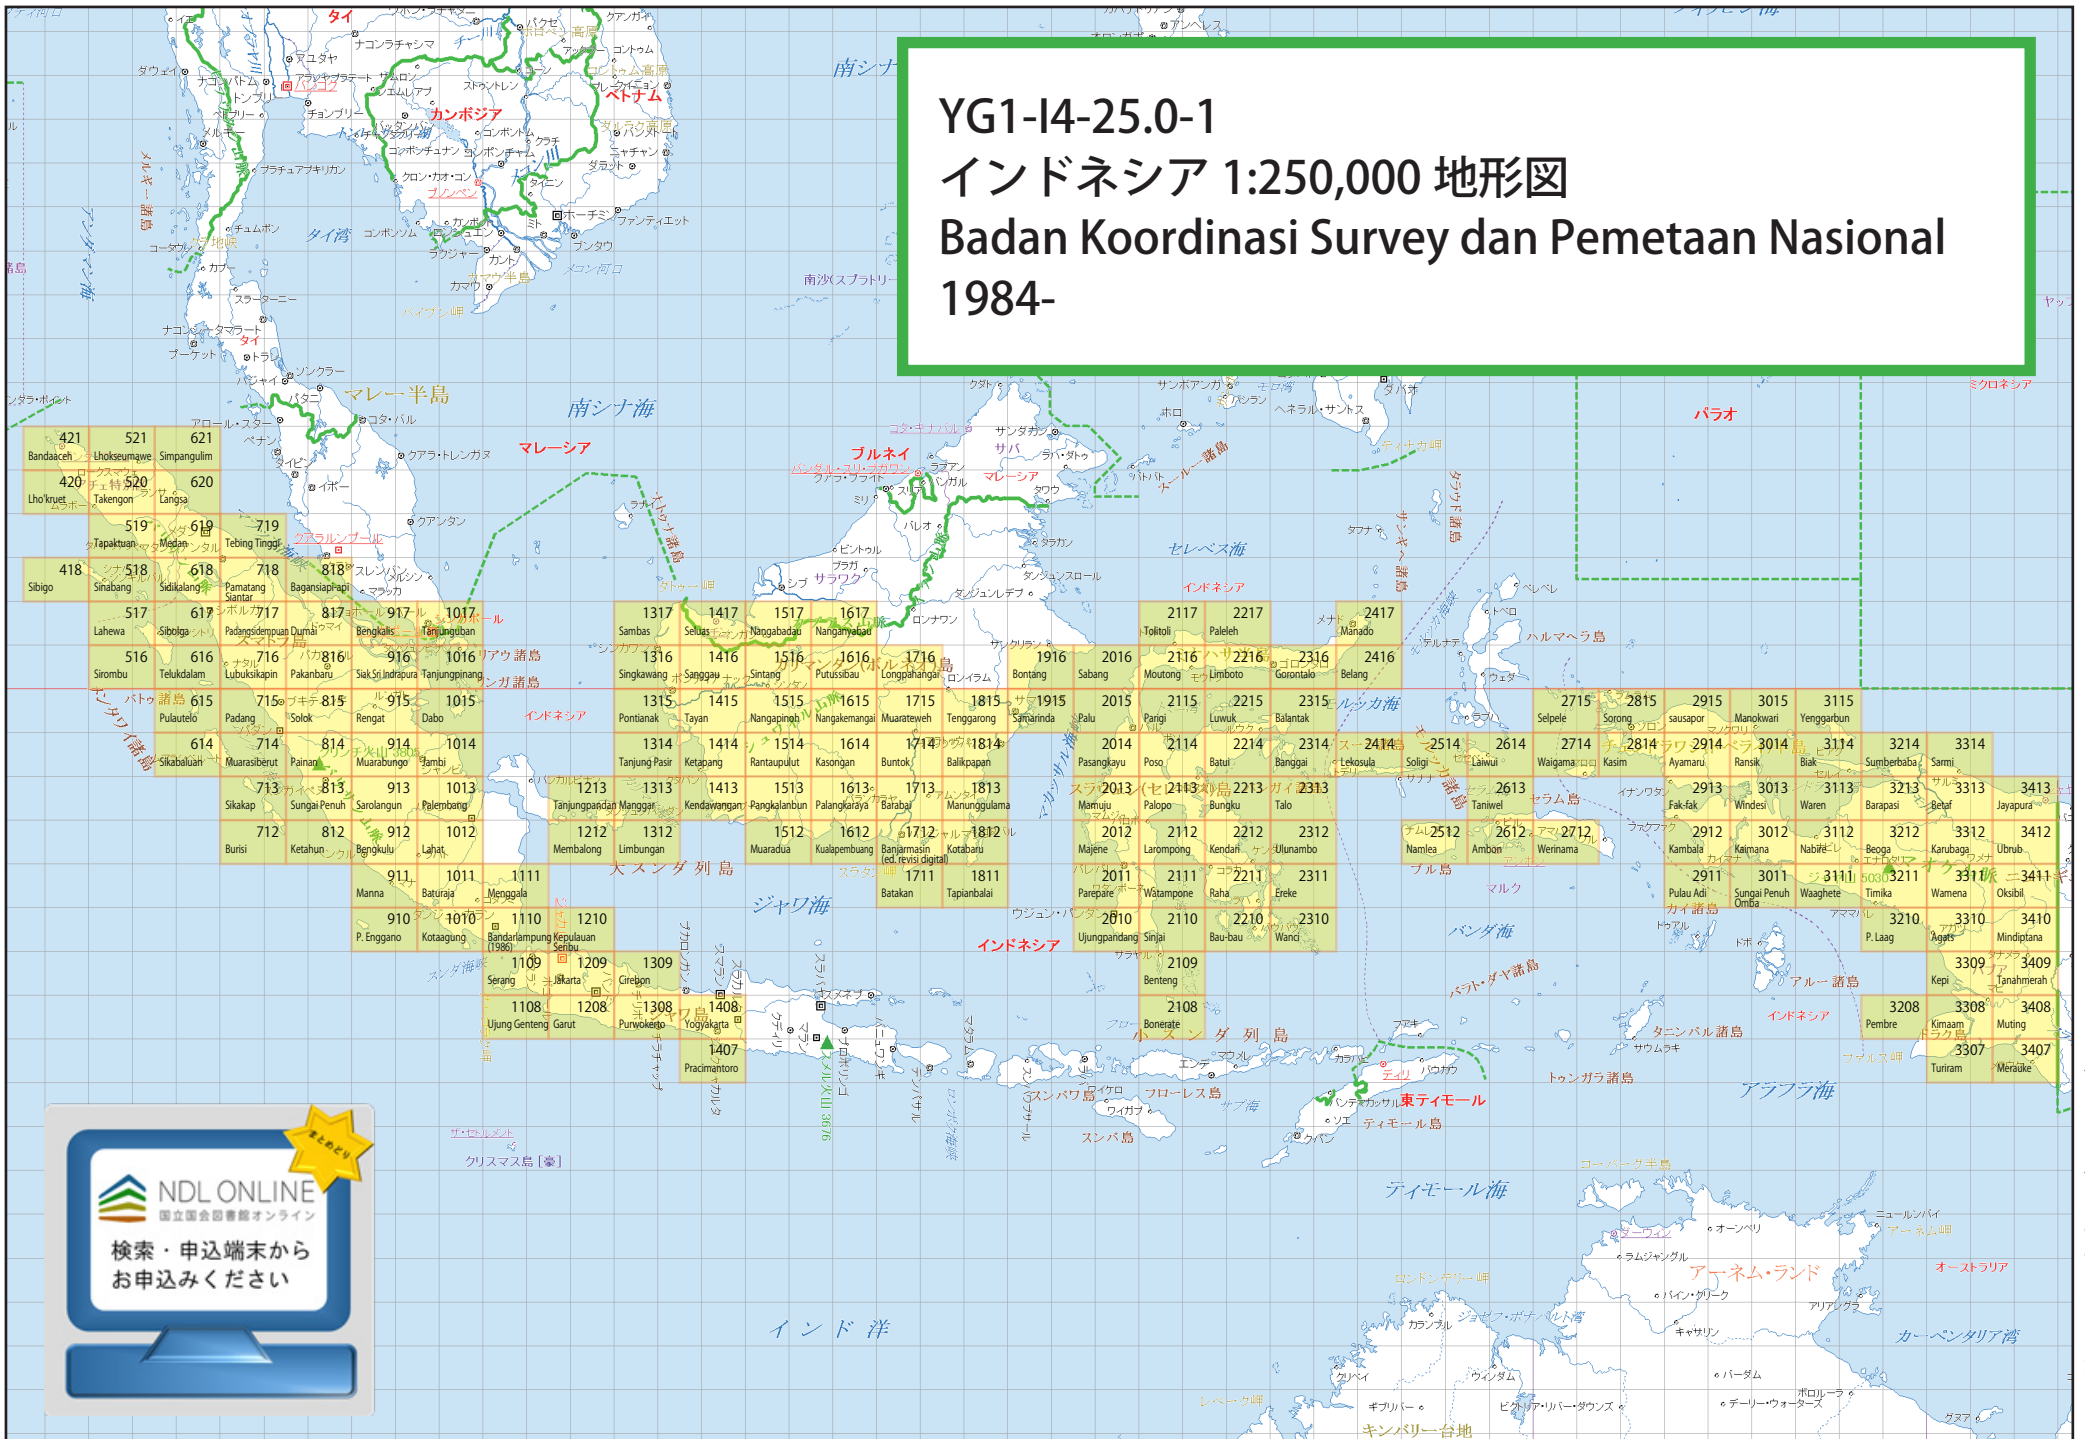

YG1-I4-25.0-1

インドネシア 1:250,000 地形図

Badan Koordinasi Survey dan Pemetaan Nasional
1984-

NDL ONLINE
国立国会図書館オンライン

検索・申込端末から
お申込みください