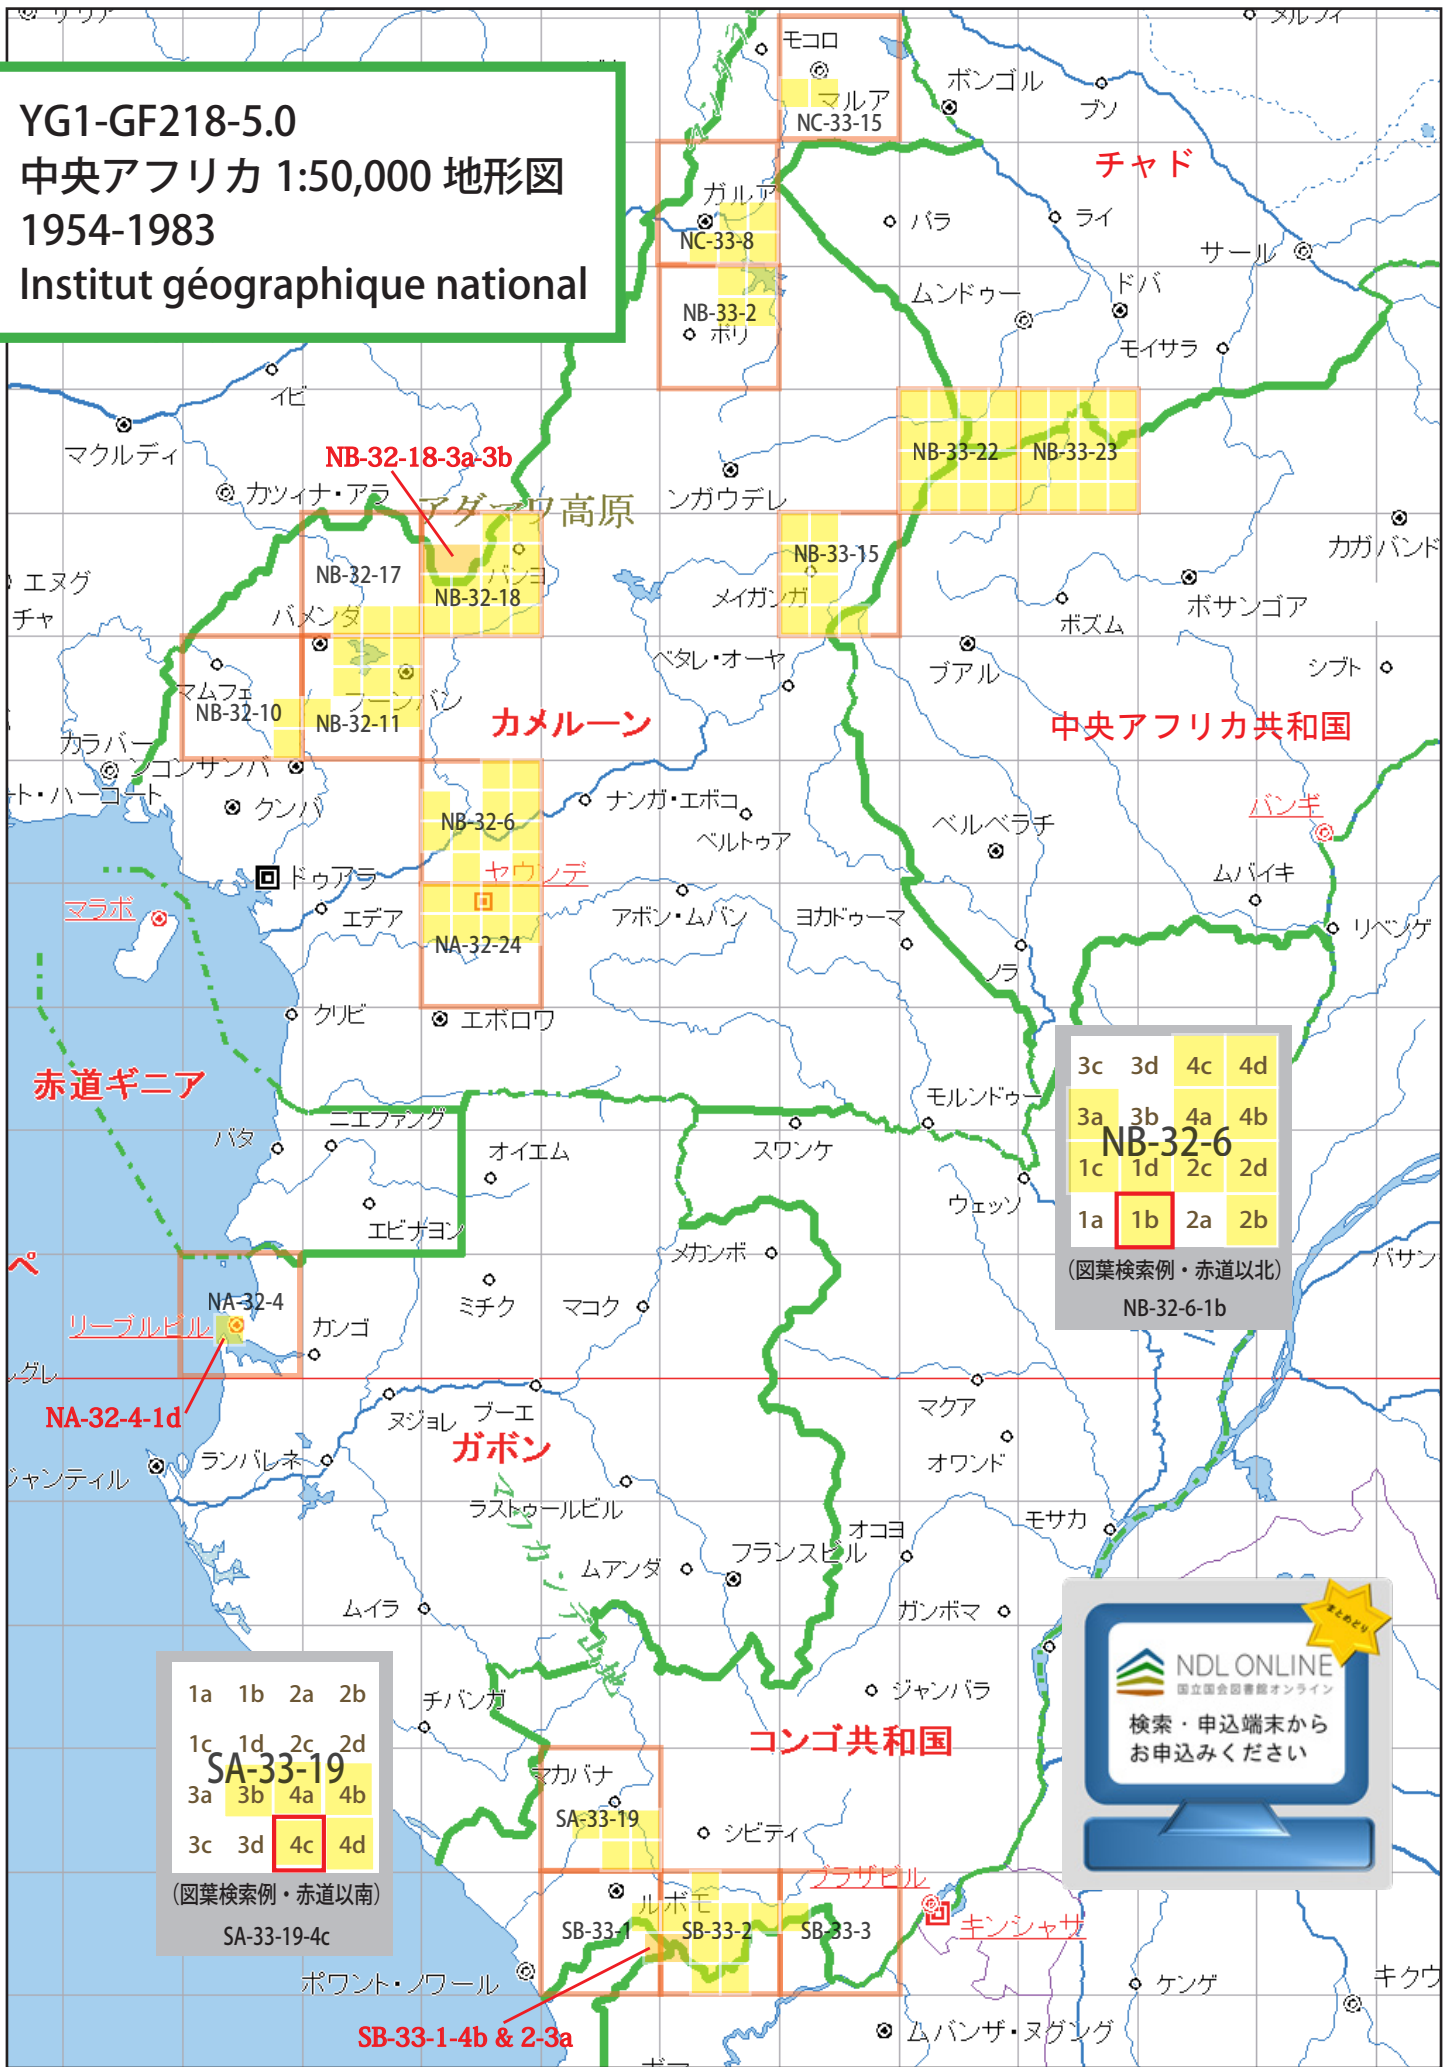

YG1-GF218-5.0
 中央アフリカ 1:50,000 地形図
 1954-1983
 Institut géographique national

3c	3d	4c	4d
3a	3b	4a	4b
1c	1d	2c	2d
1a	1b	2a	2b

NB-32-6
 (図葉検索例・赤道以北)
 NB-32-6-1b

1a	1b	2a	2b
1c	1d	2c	2d
3a	3b	4a	4b
3c	3d	4c	4d

SA-33-19
 (図葉検索例・赤道以南)
 SA-33-19-4c

NDL ONLINE
 国立国会図書館オンライン
 検索・申込端末からお申込みください