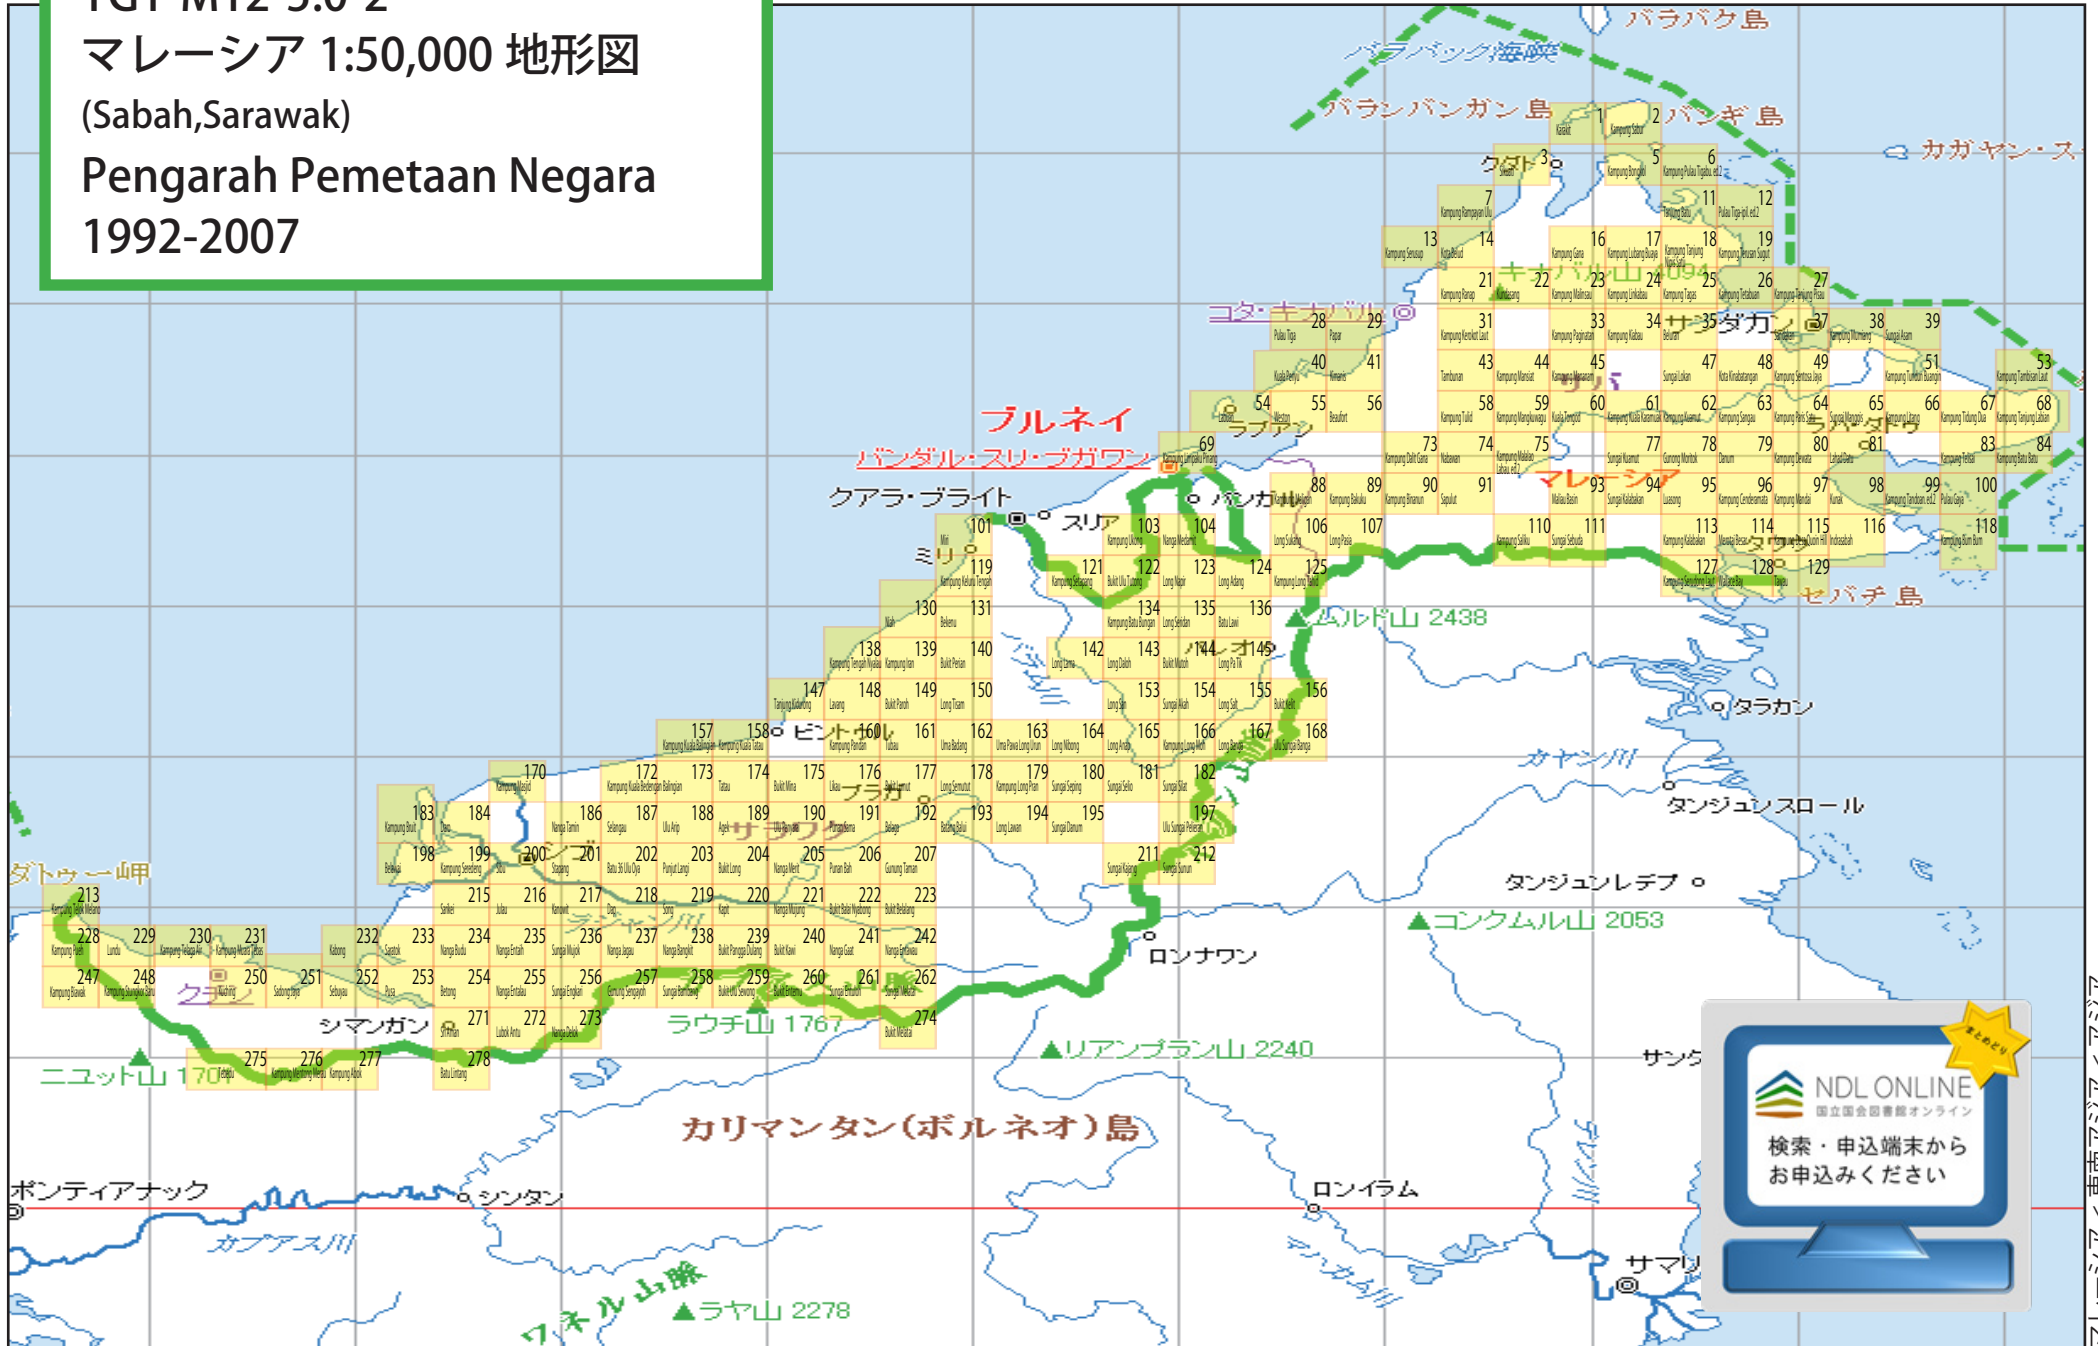

YG1-M12-5.0-2

マレーシア 1:50,000 地形図

(Sabah, Sarawak)

Pengarah Pemetaan Negara

1992-2007

NDL ONLINE
国立国会図書館オンライン

検索・申込端末から
お申込みください