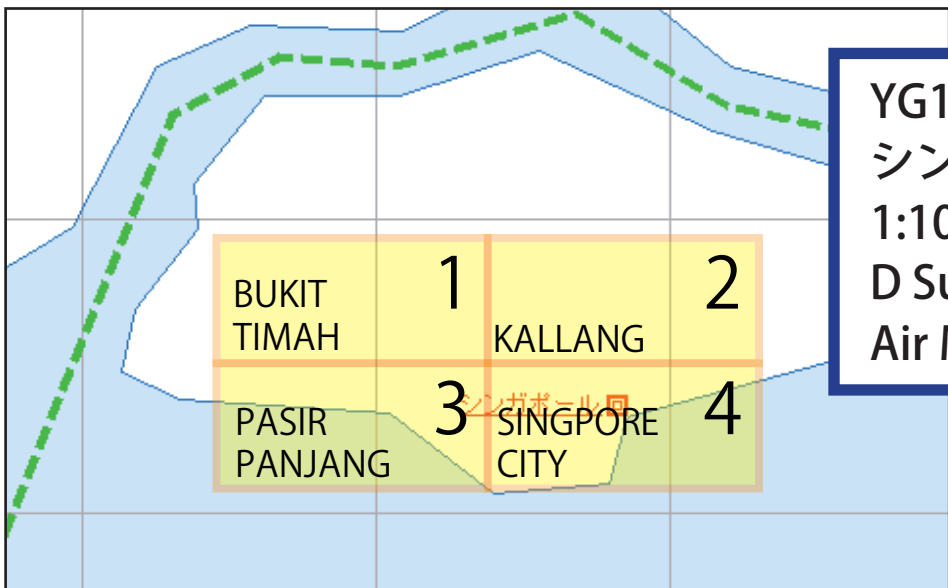

YG1-S6-7.5
 シンガポール
 1:75,000 地形図
 Mapping Branch, Ministry
 of Defence, Singapore
 1975

YG1-S6-5.0
 シンガポール
 1:50,000 地形図
 Mapping Branch, Ministry
 of Defence, Singapore
 1976

YG1-S6-1.0
 シンガポール
 1:10,000 地形図
 D Survey War Office and
 Air Ministry 1959