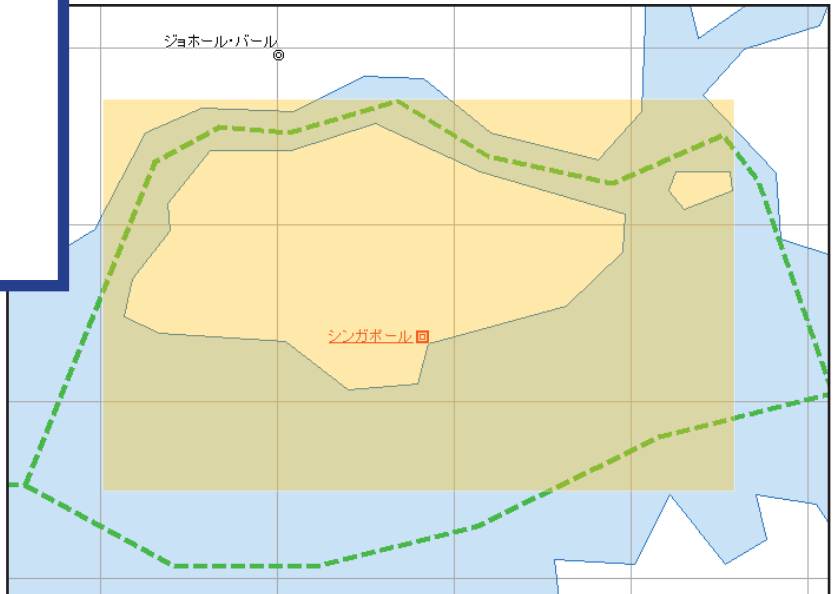

YG1-S6-7.5
 シンガポール
 1:75,000 地形図
 Mapping Branch, Ministry
 of Defence, Singapore
 1975

YG1-S6-5.0
 シンガポール
 1:50,000 地形図
 Mapping Branch, Ministry
 of Defence, Singapore
 1976

YG1-S6-1.0
 シンガポール
 1:10,000 地形図
 D Survey War Office and
 Air Ministry 1959