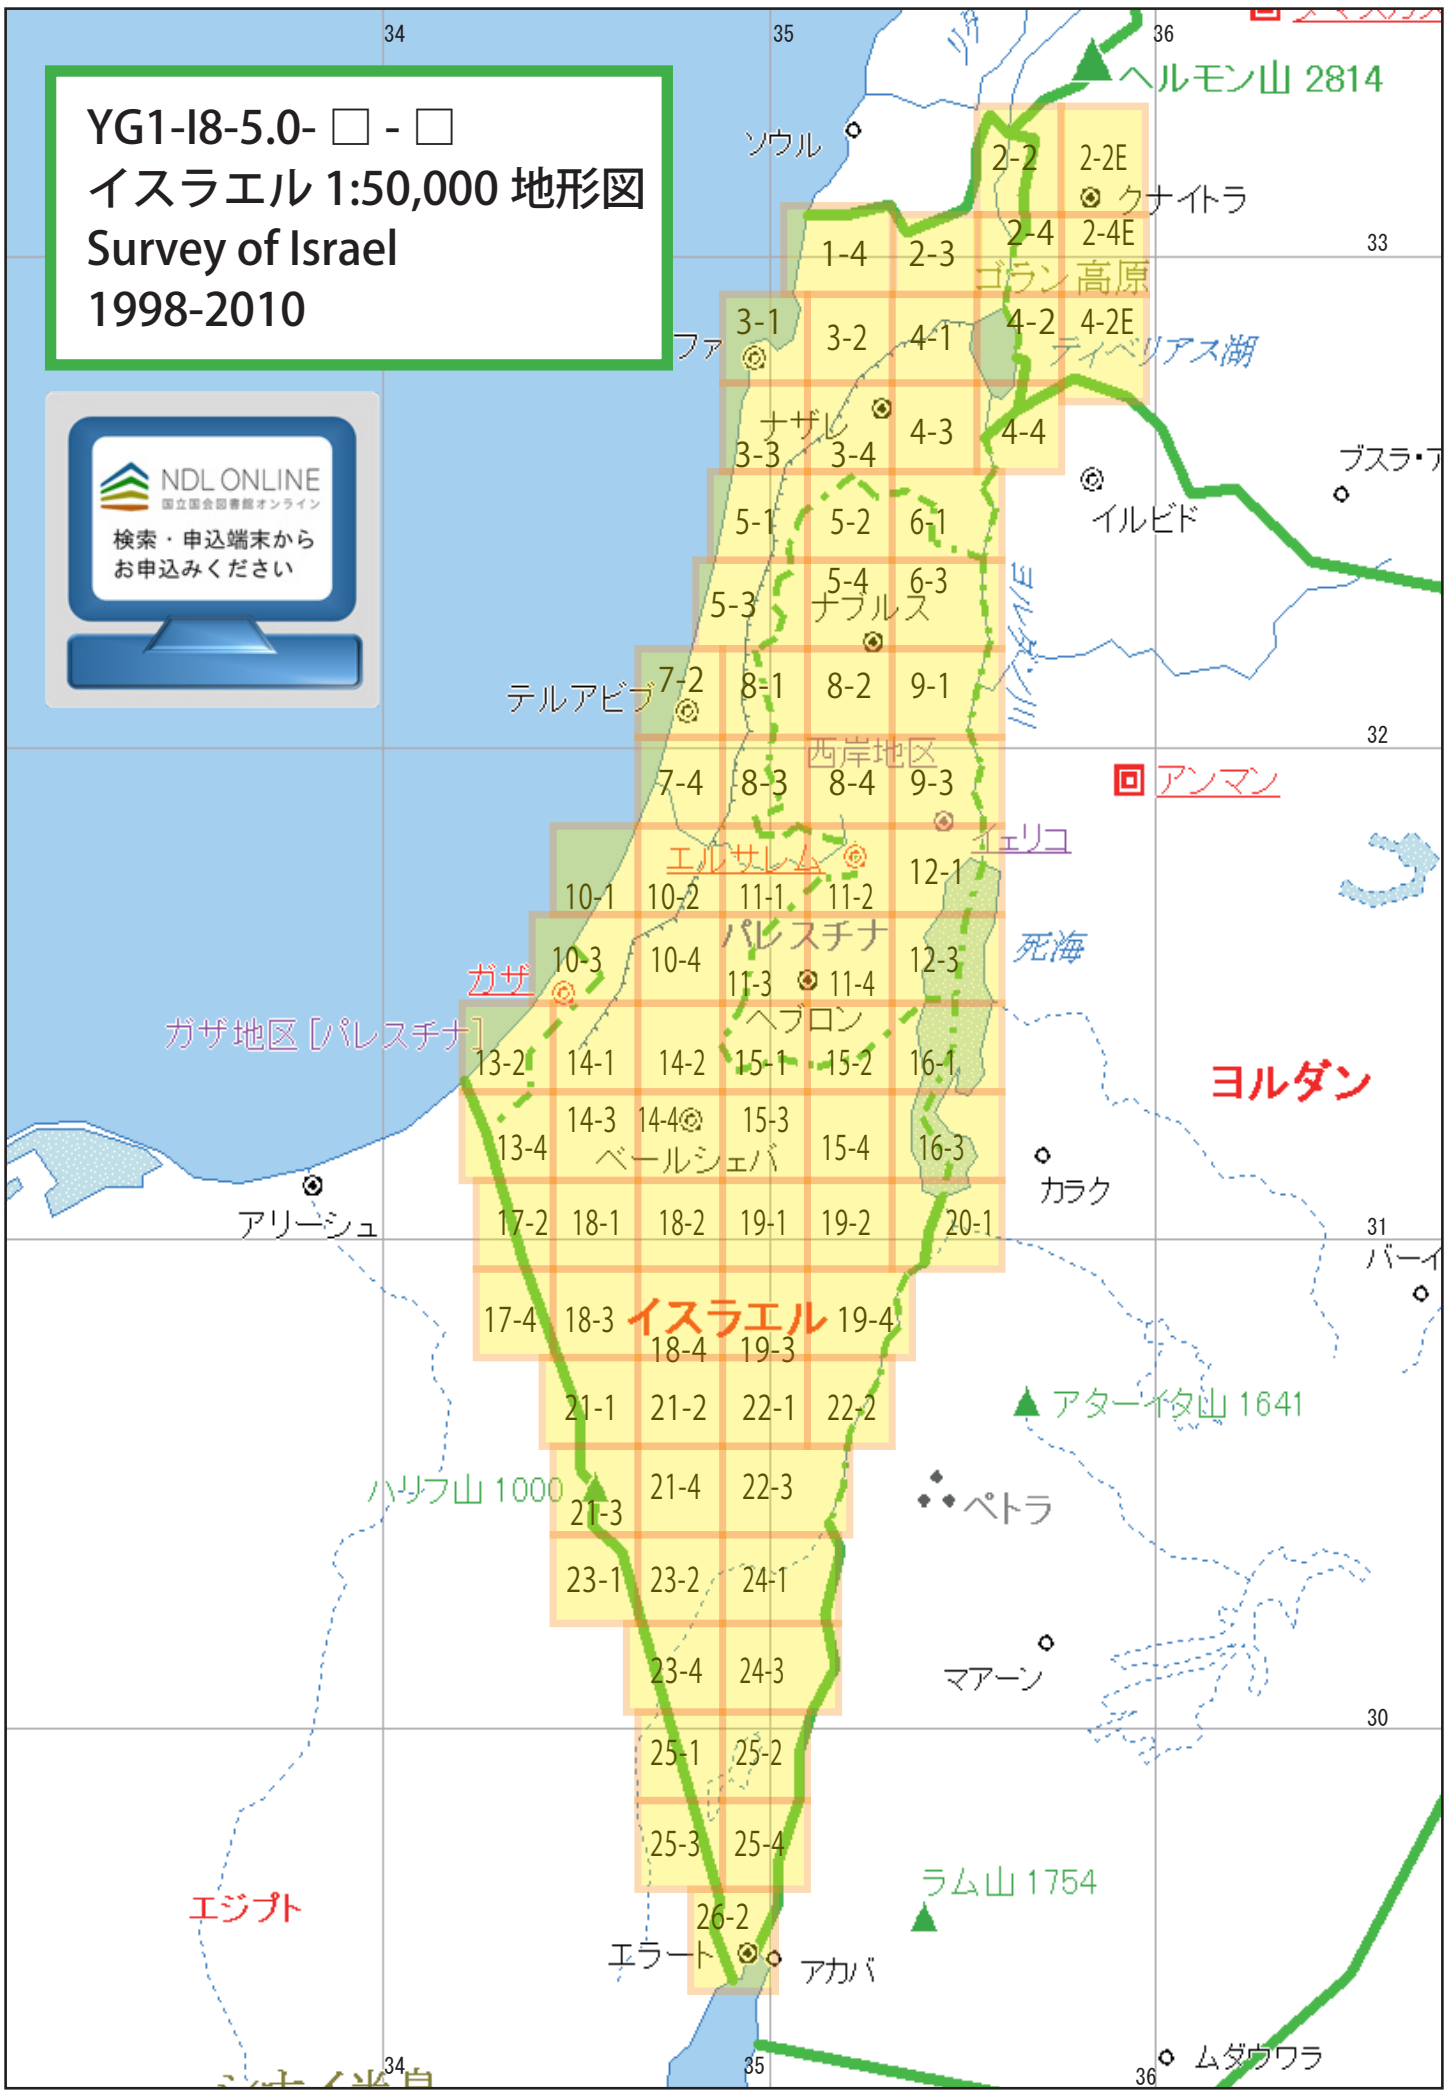

YG1-I8-5.0- □ - □  
 イスラエル 1:50,000 地形図  
 Survey of Israel  
 1998-2010

ガザ地区 [パレスチナ]

イスラエル

エジプト

ヨルダン

ムダウワラ