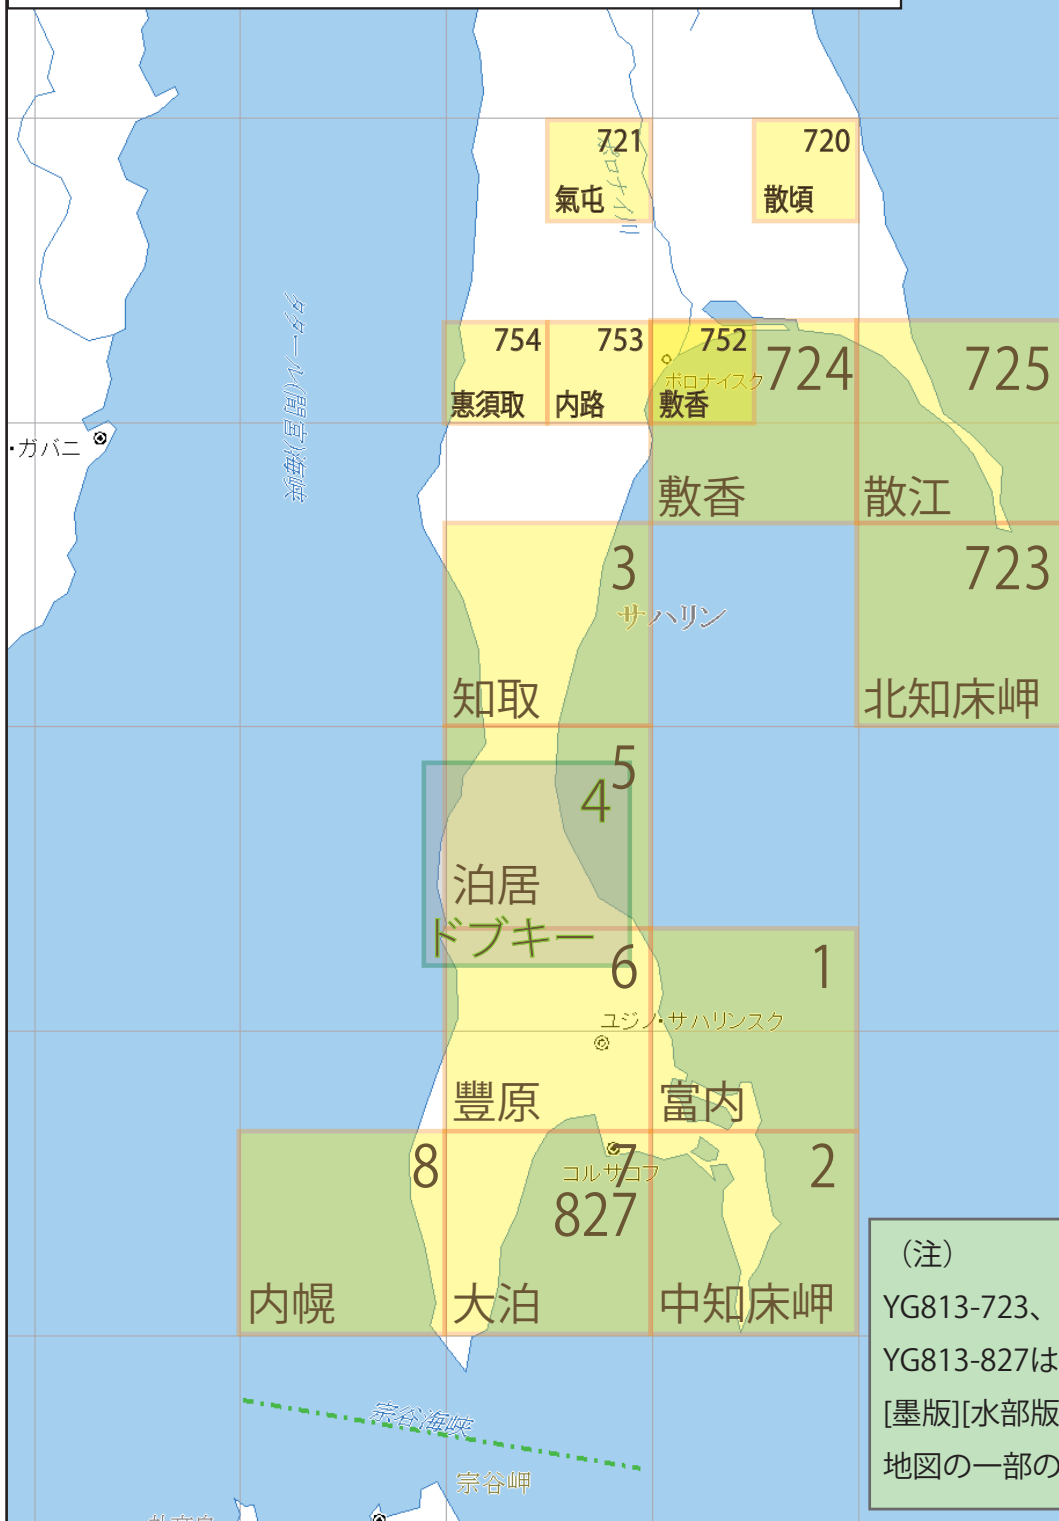

YG813- □ 樺太南部

20万分の1 10万分の1

二十万分一帝國圖

1934-1936

樺太二十万分一圖

[1907]

縮製樺太十万分一圖

1942

(注)
YG813-723、YG813-724、YG813-725、
YG813-827は左右反転の逆刷。
[墨版][水部版][曲線版]等の各アイテムは
地図の一部のみしか描かれていない。