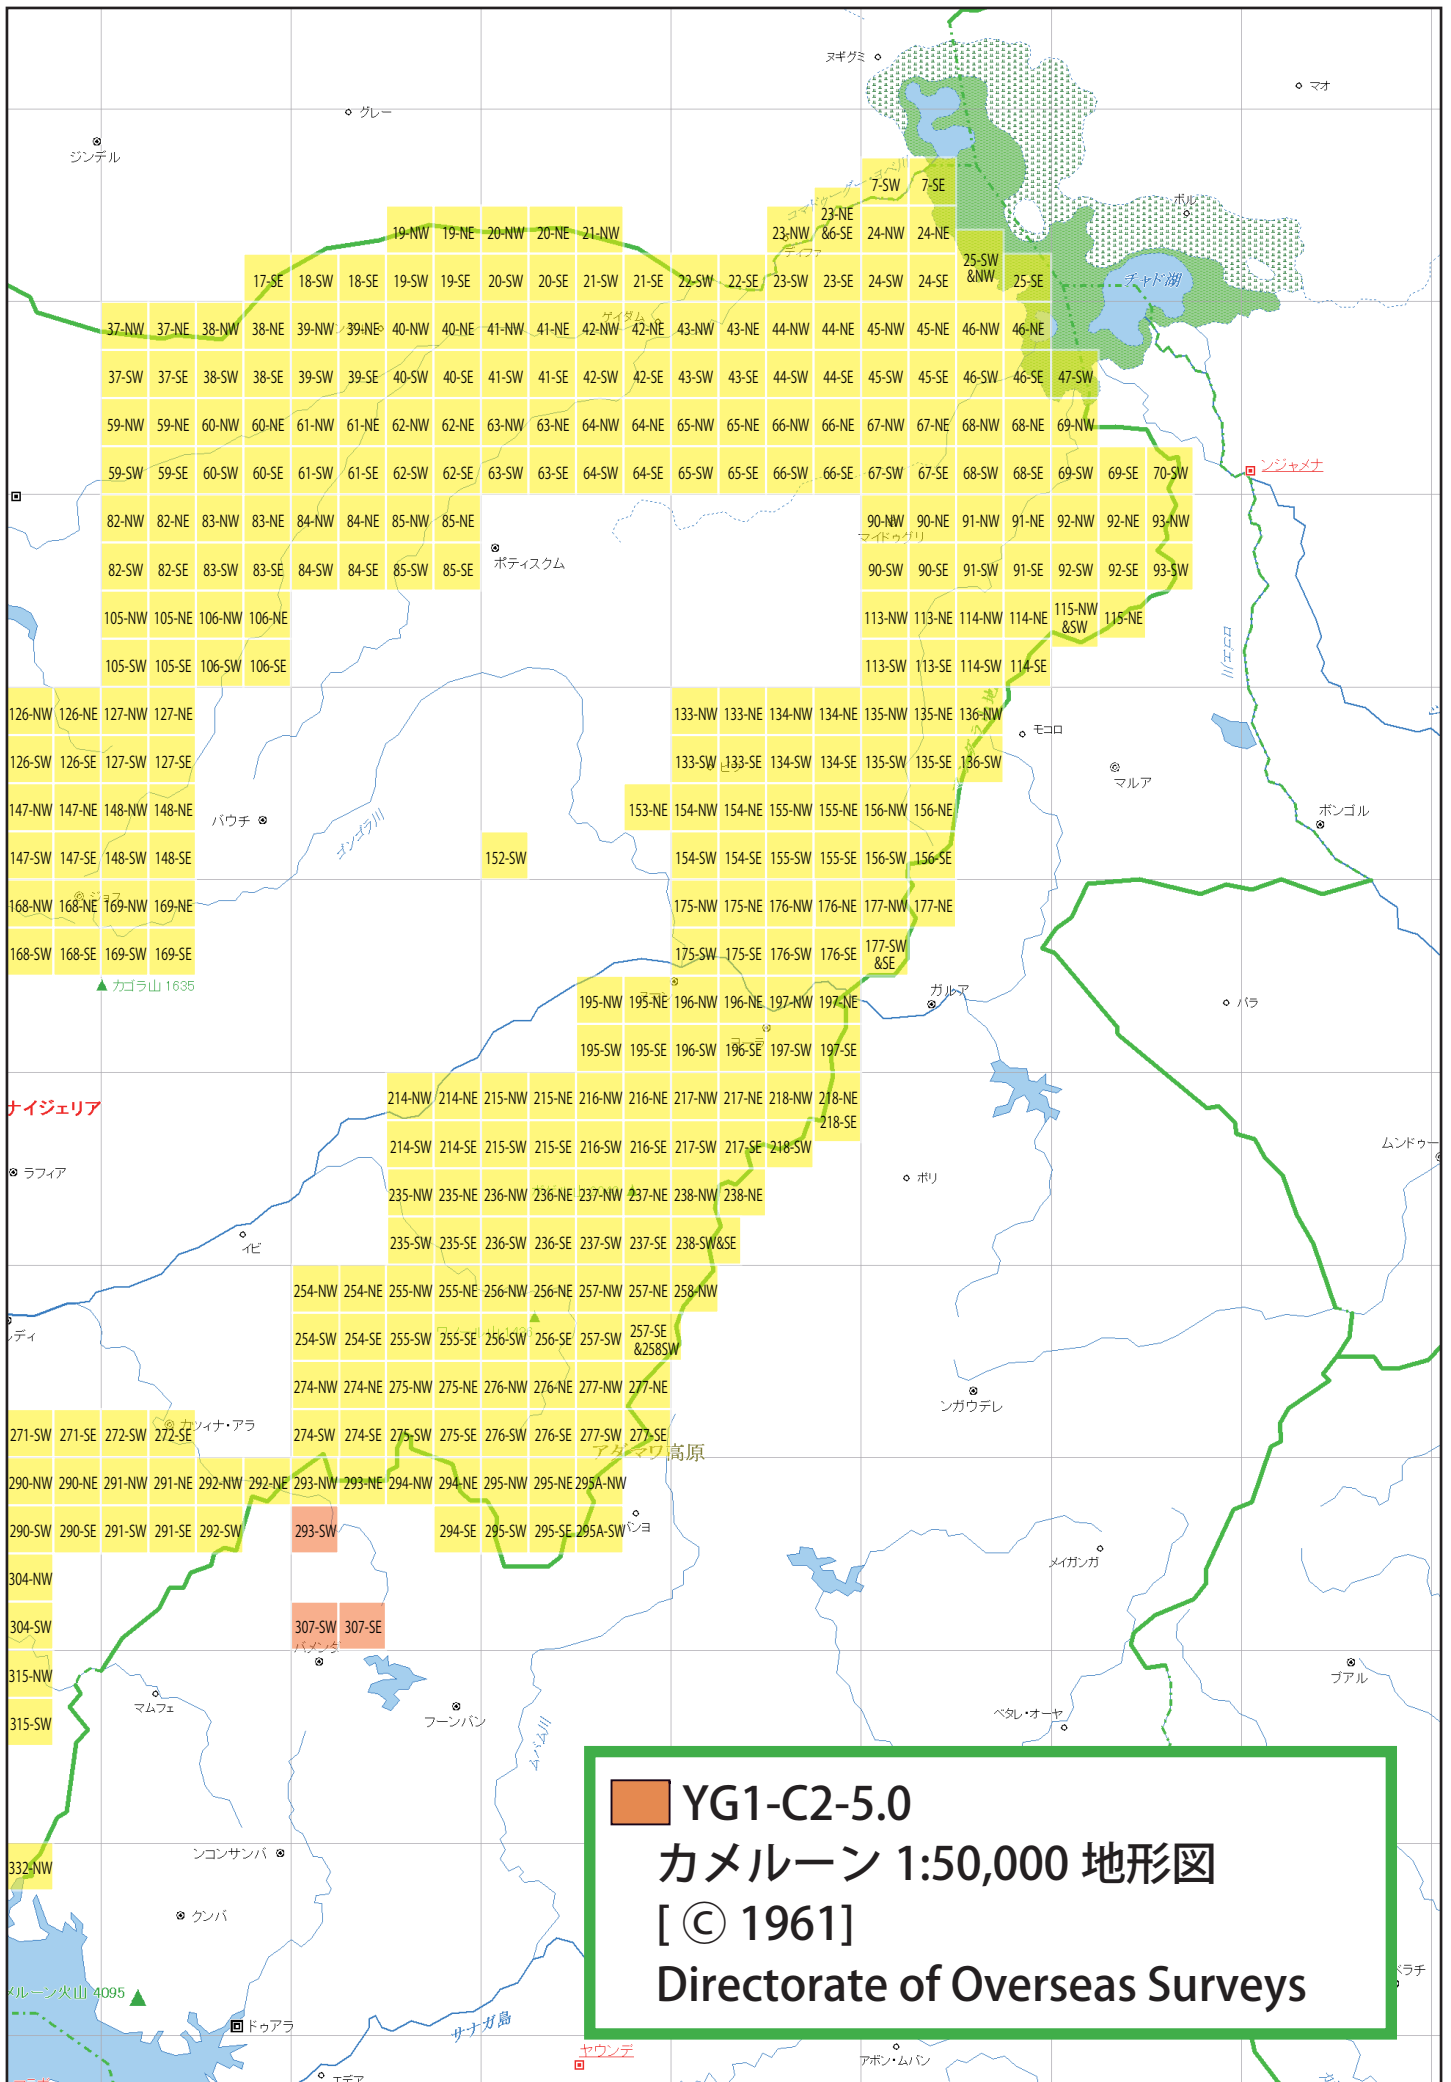

YG1-N6-5.0

ナイジェリア 1:50,000 地形図

1957-1979

Directorate of Overseas Surveys

NDL ONLINE  
国立国会図書館オンライン  
検索・申込端末から  
お申込みください

■ YG1-C2-5.0  
 カメルーン 1:50,000 地形図  
 [ © 1961 ]  
 Directorate of Overseas Surveys