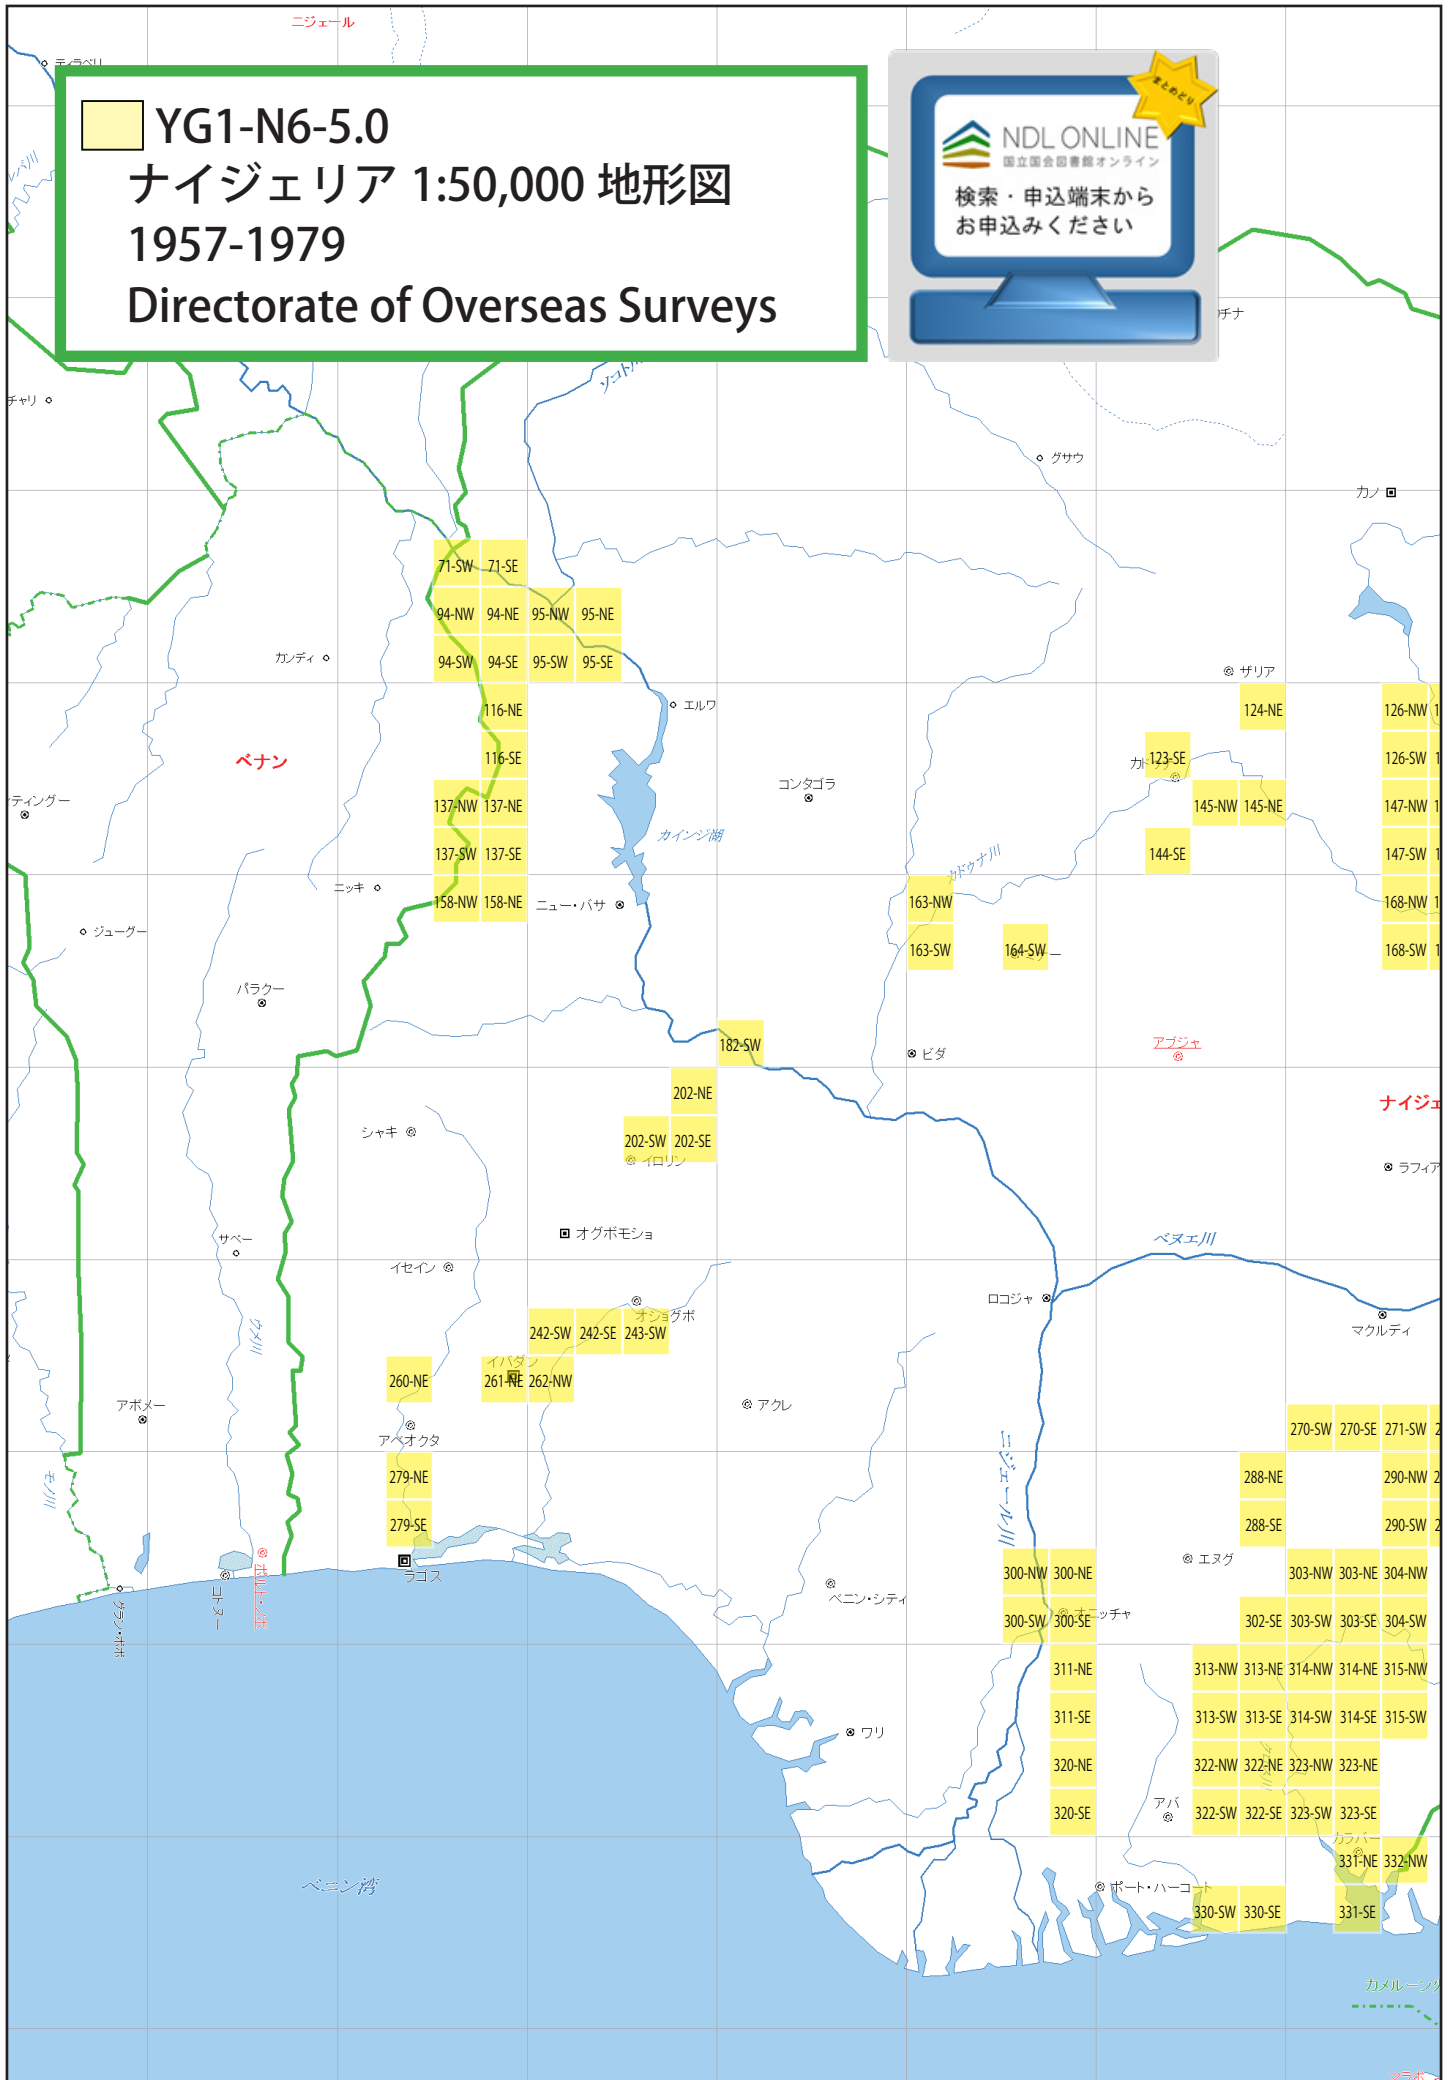

YG1-N6-5.0

ナイジェリア 1:50,000 地形図

1957-1979

Directorate of Overseas Surveys

NDL ONLINE  
国立国会図書館オンライン  
検索・申込端末から  
お申込みください

■ YG1-C2-5.0  
 カメルーン 1:50,000 地形図  
 [ © 1961 ]  
 Directorate of Overseas Surveys