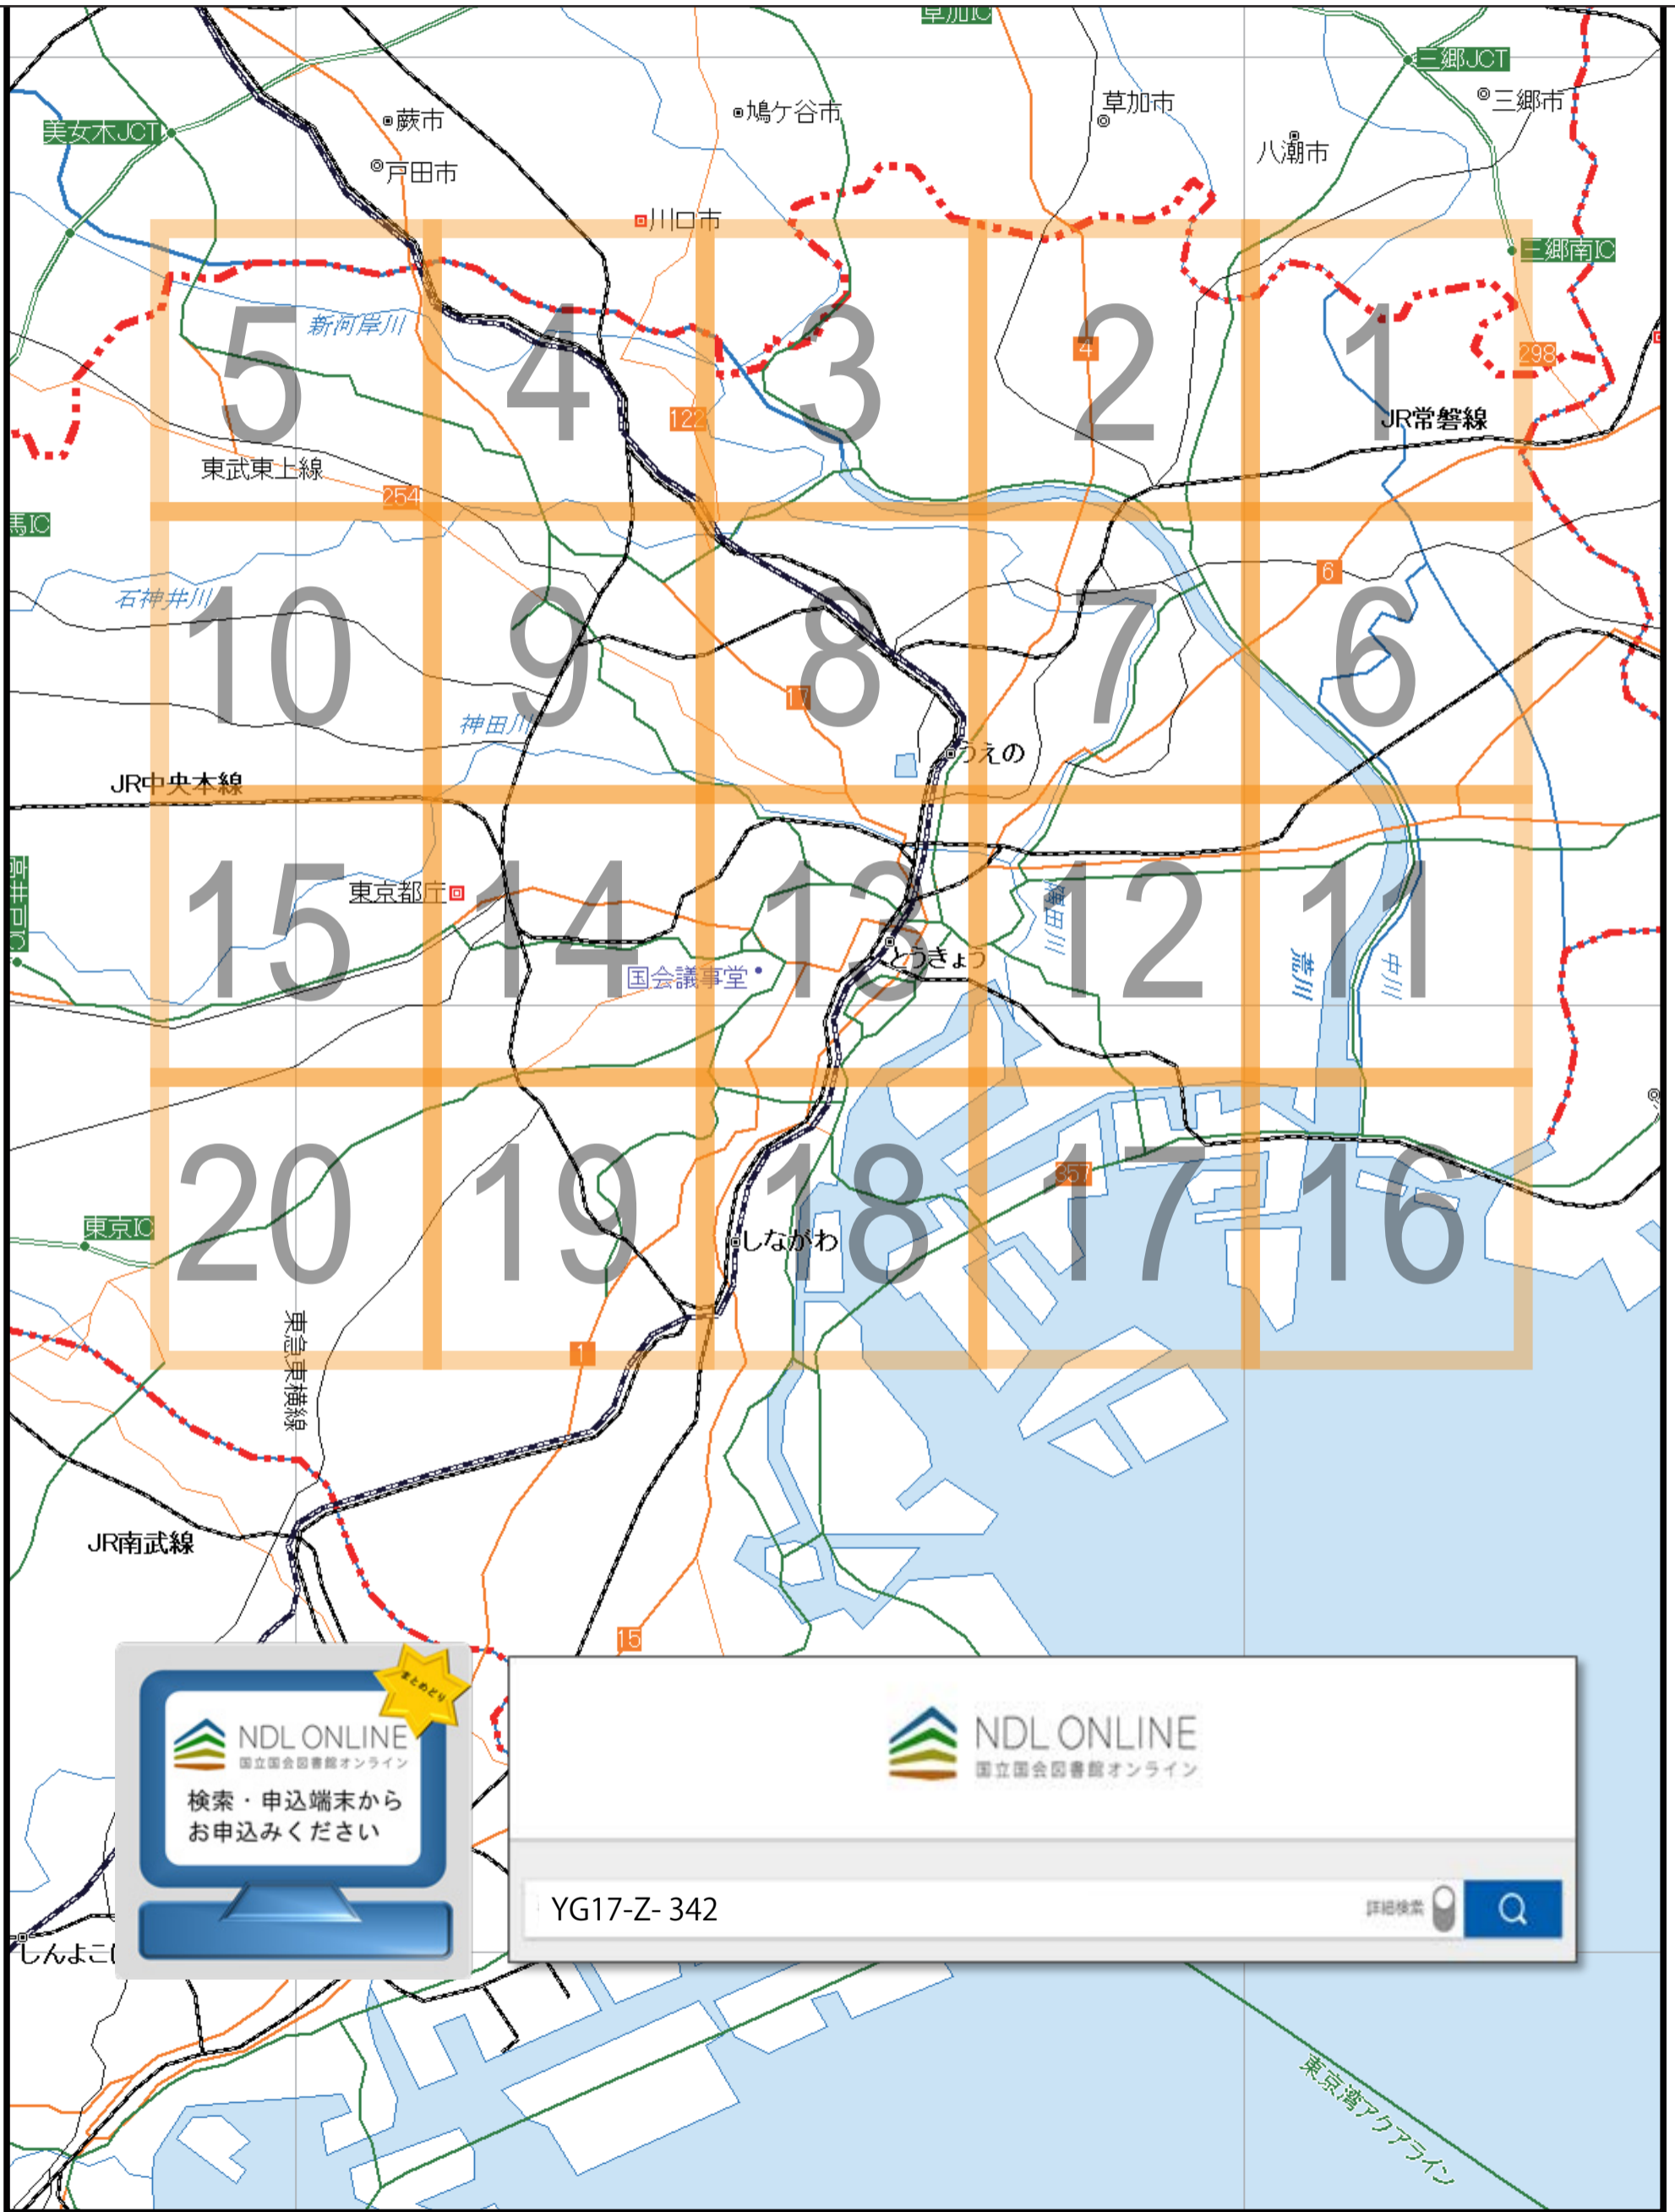

YG17-Z-342

[1:6000] 江戸實測圖

伊能忠敬 測量, 東京市 編纂. 東京市, 1927.2

NDL ONLINE
国立国会図書館オンライン
検索・申込端末から
お申込みください

NDL ONLINE
国立国会図書館オンライン

YG17-Z-342

詳細検索