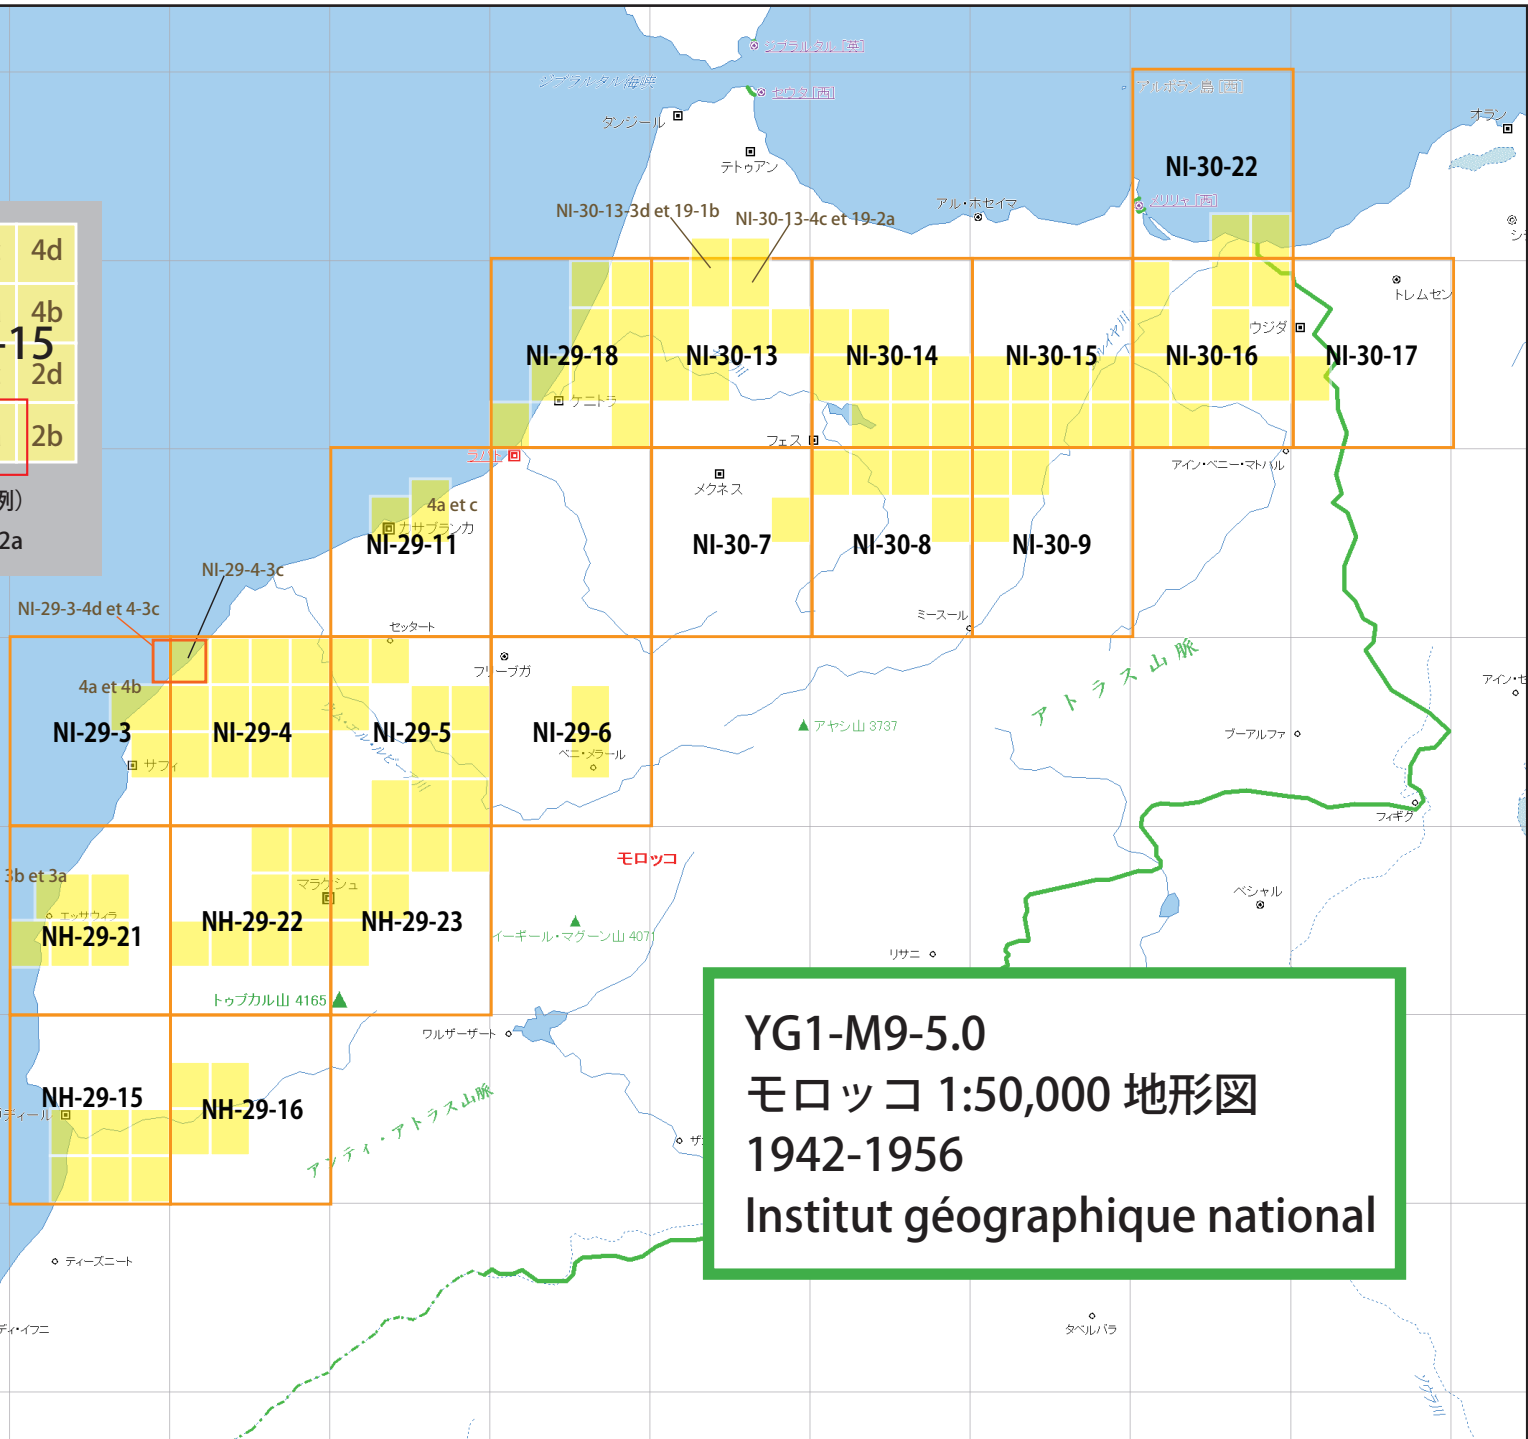

大西洋

3c	3d	4c	4d
3a	3b	4a	4b
1c	1d	2c	2d
1a	1b	2a	2b

NH-29-15

(図葉検索例)

NH-29-15-2a

YG1-M9-5.0
 モロッコ 1:50,000 地形図
 1942-1956
 Institut géographique national

モロッコ<北アフリカ>アフリカ