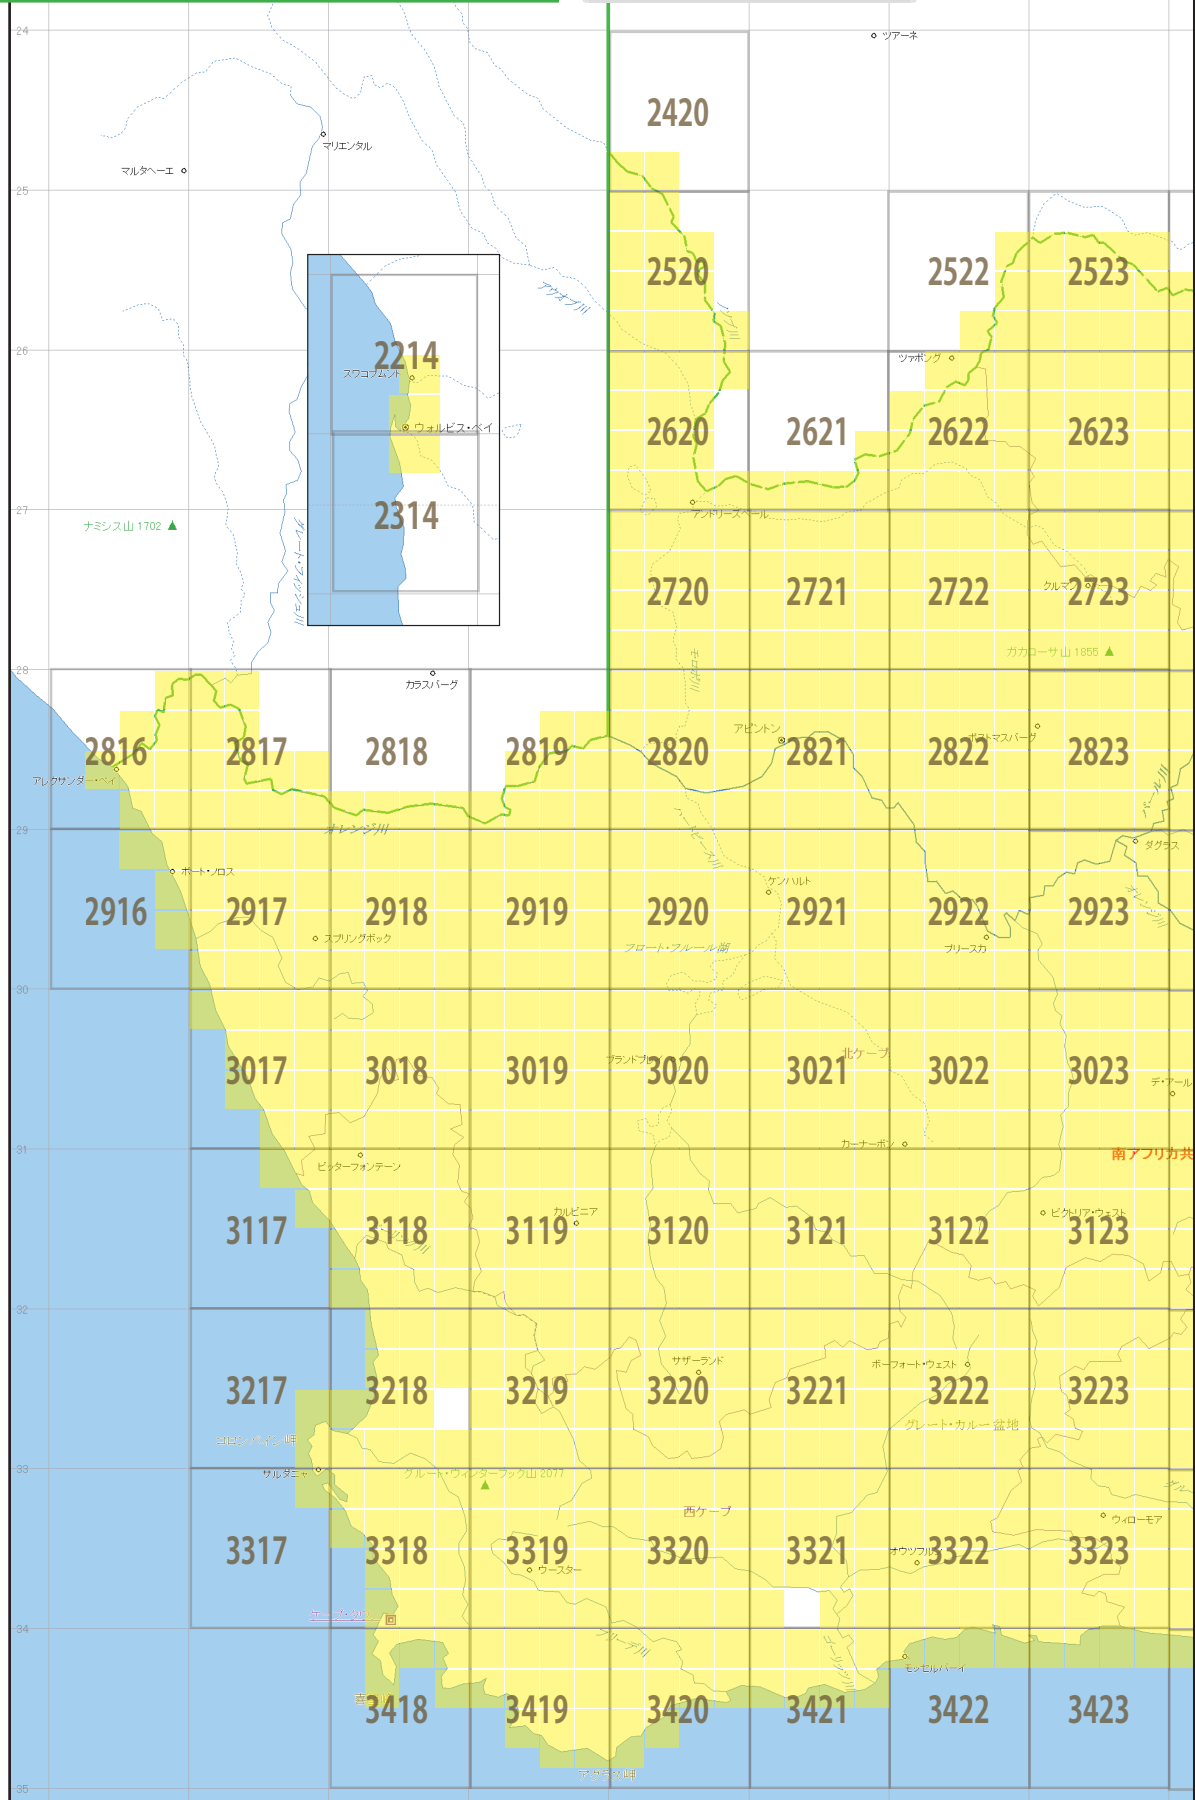

YG1-S8-5.0- □ - □

南アフリカ共和国 1:50,000 地形図

Chief Director of Surveys and Mapping 1958-1987

南アフリカ共和国 < 南アフリカ < アフリカ