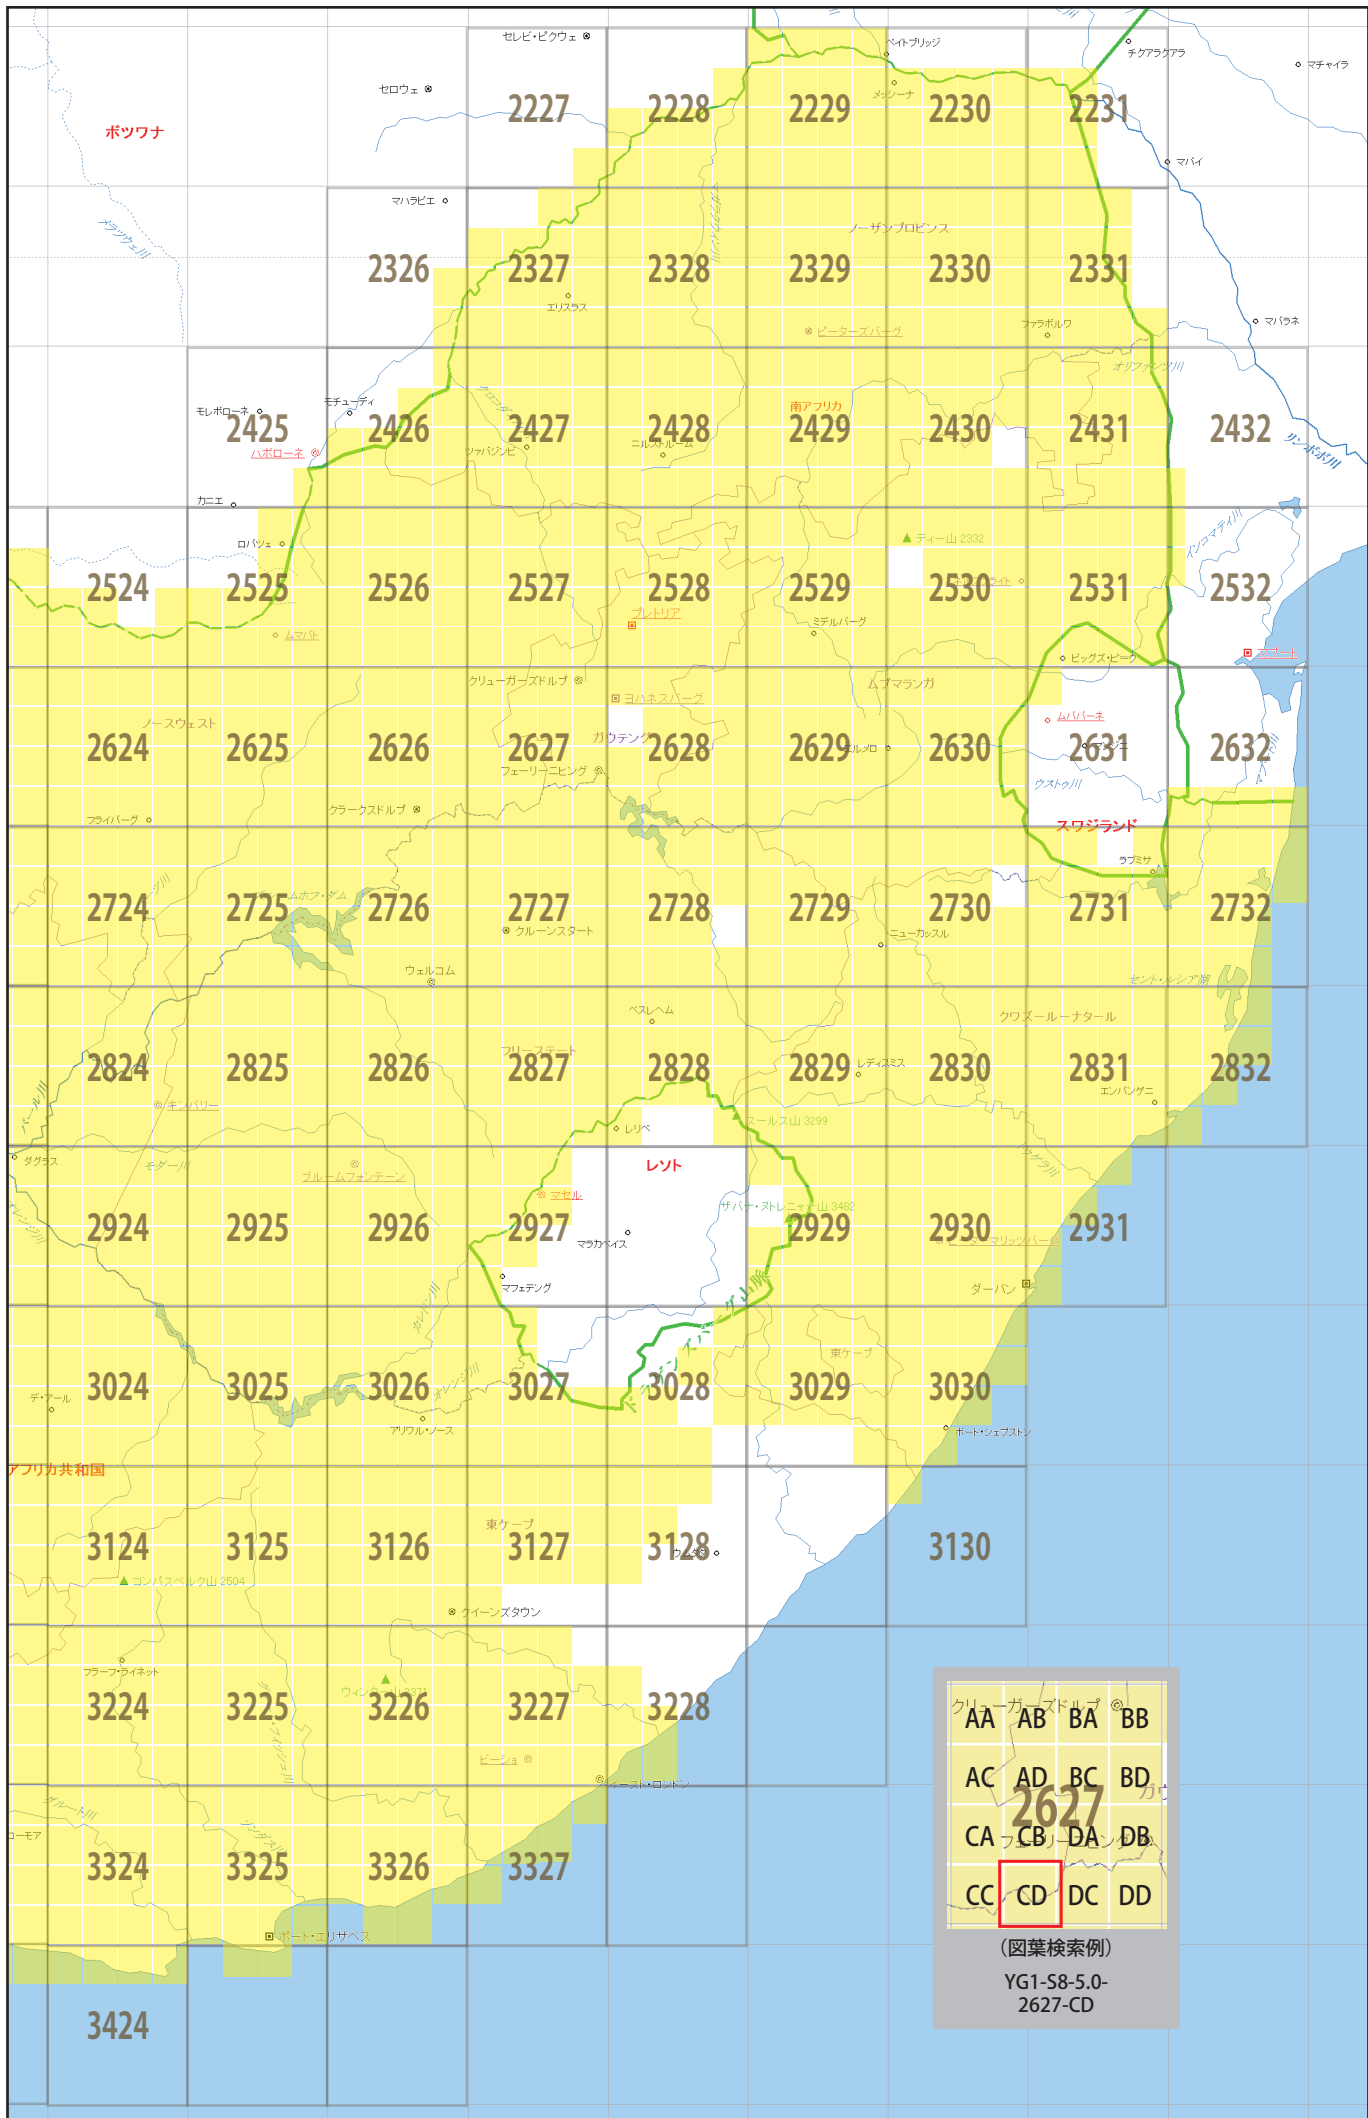

YG1-S8-5.0- □ - □

南アフリカ共和国 1:50,000 地形図

Chief Director of Surveys and Mapping 1958-1987

南アフリカ共和国 < 南アフリカ < アフリカ