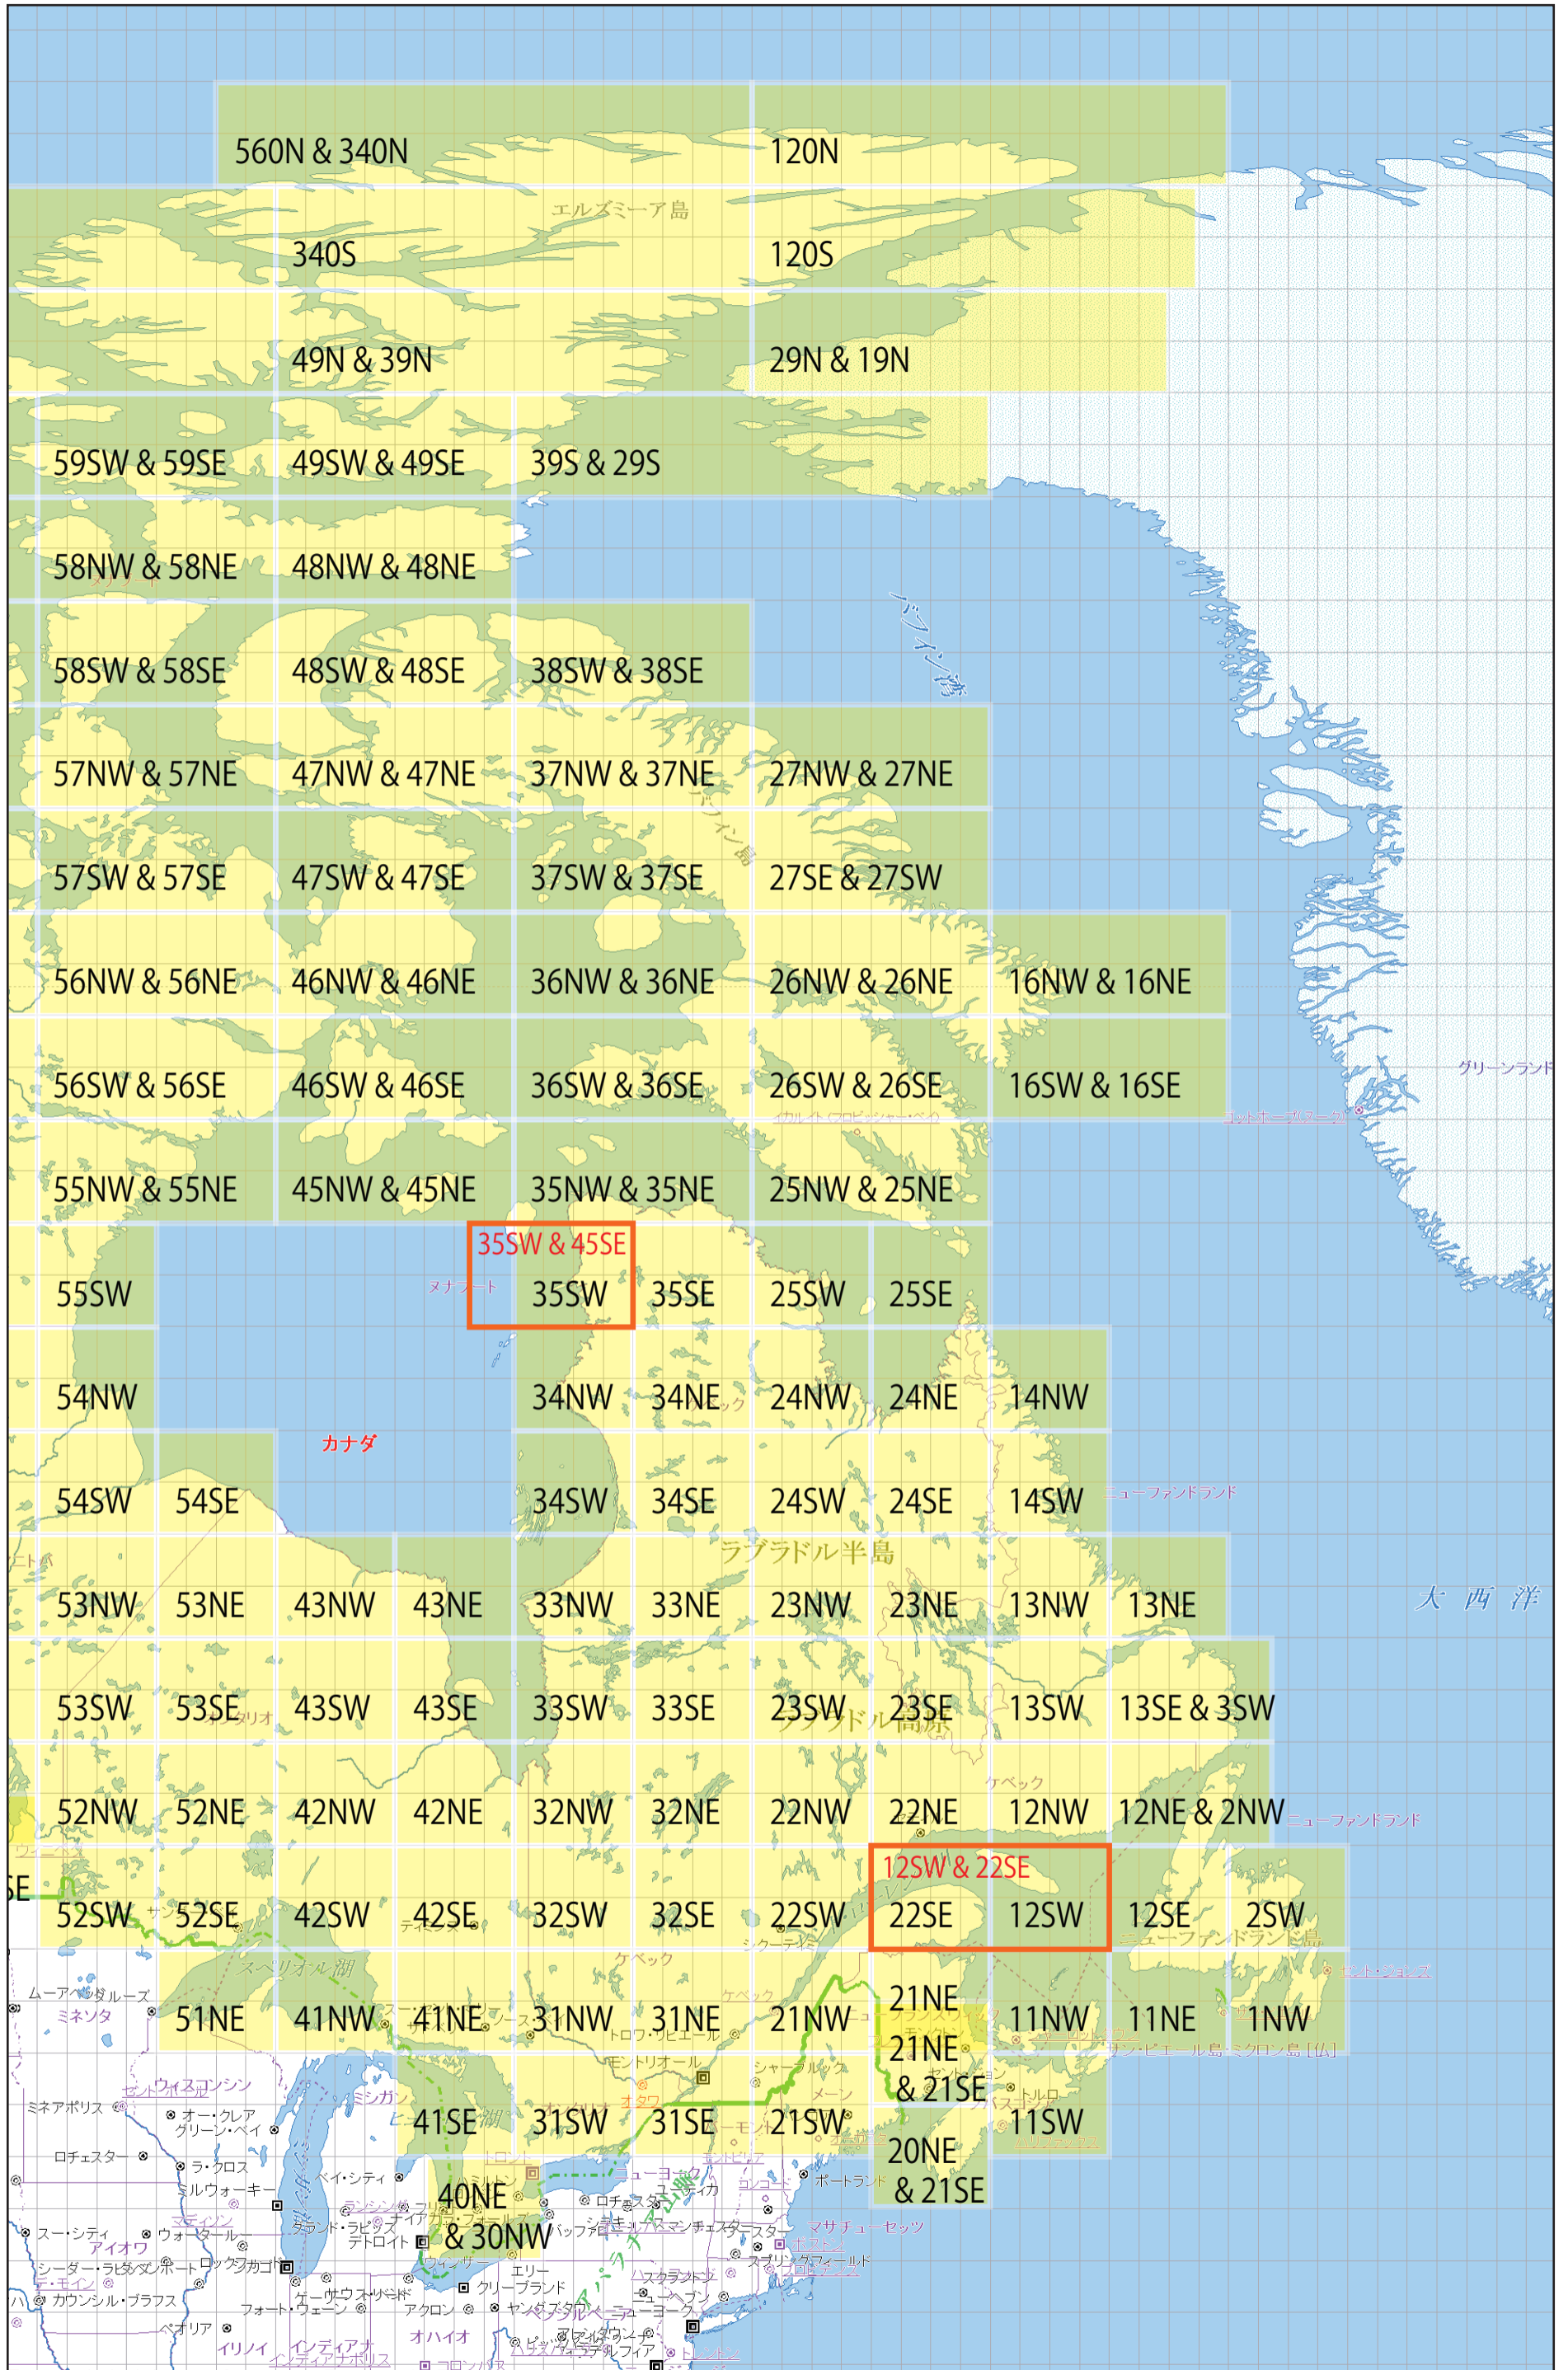

YG1-C3-50.0
 カナダ 1:500,000 地形図
 Surveys and Mapping Branch, Department of Energy,
 Mines and Resources [1939]-1980

カナダ < アメリカ