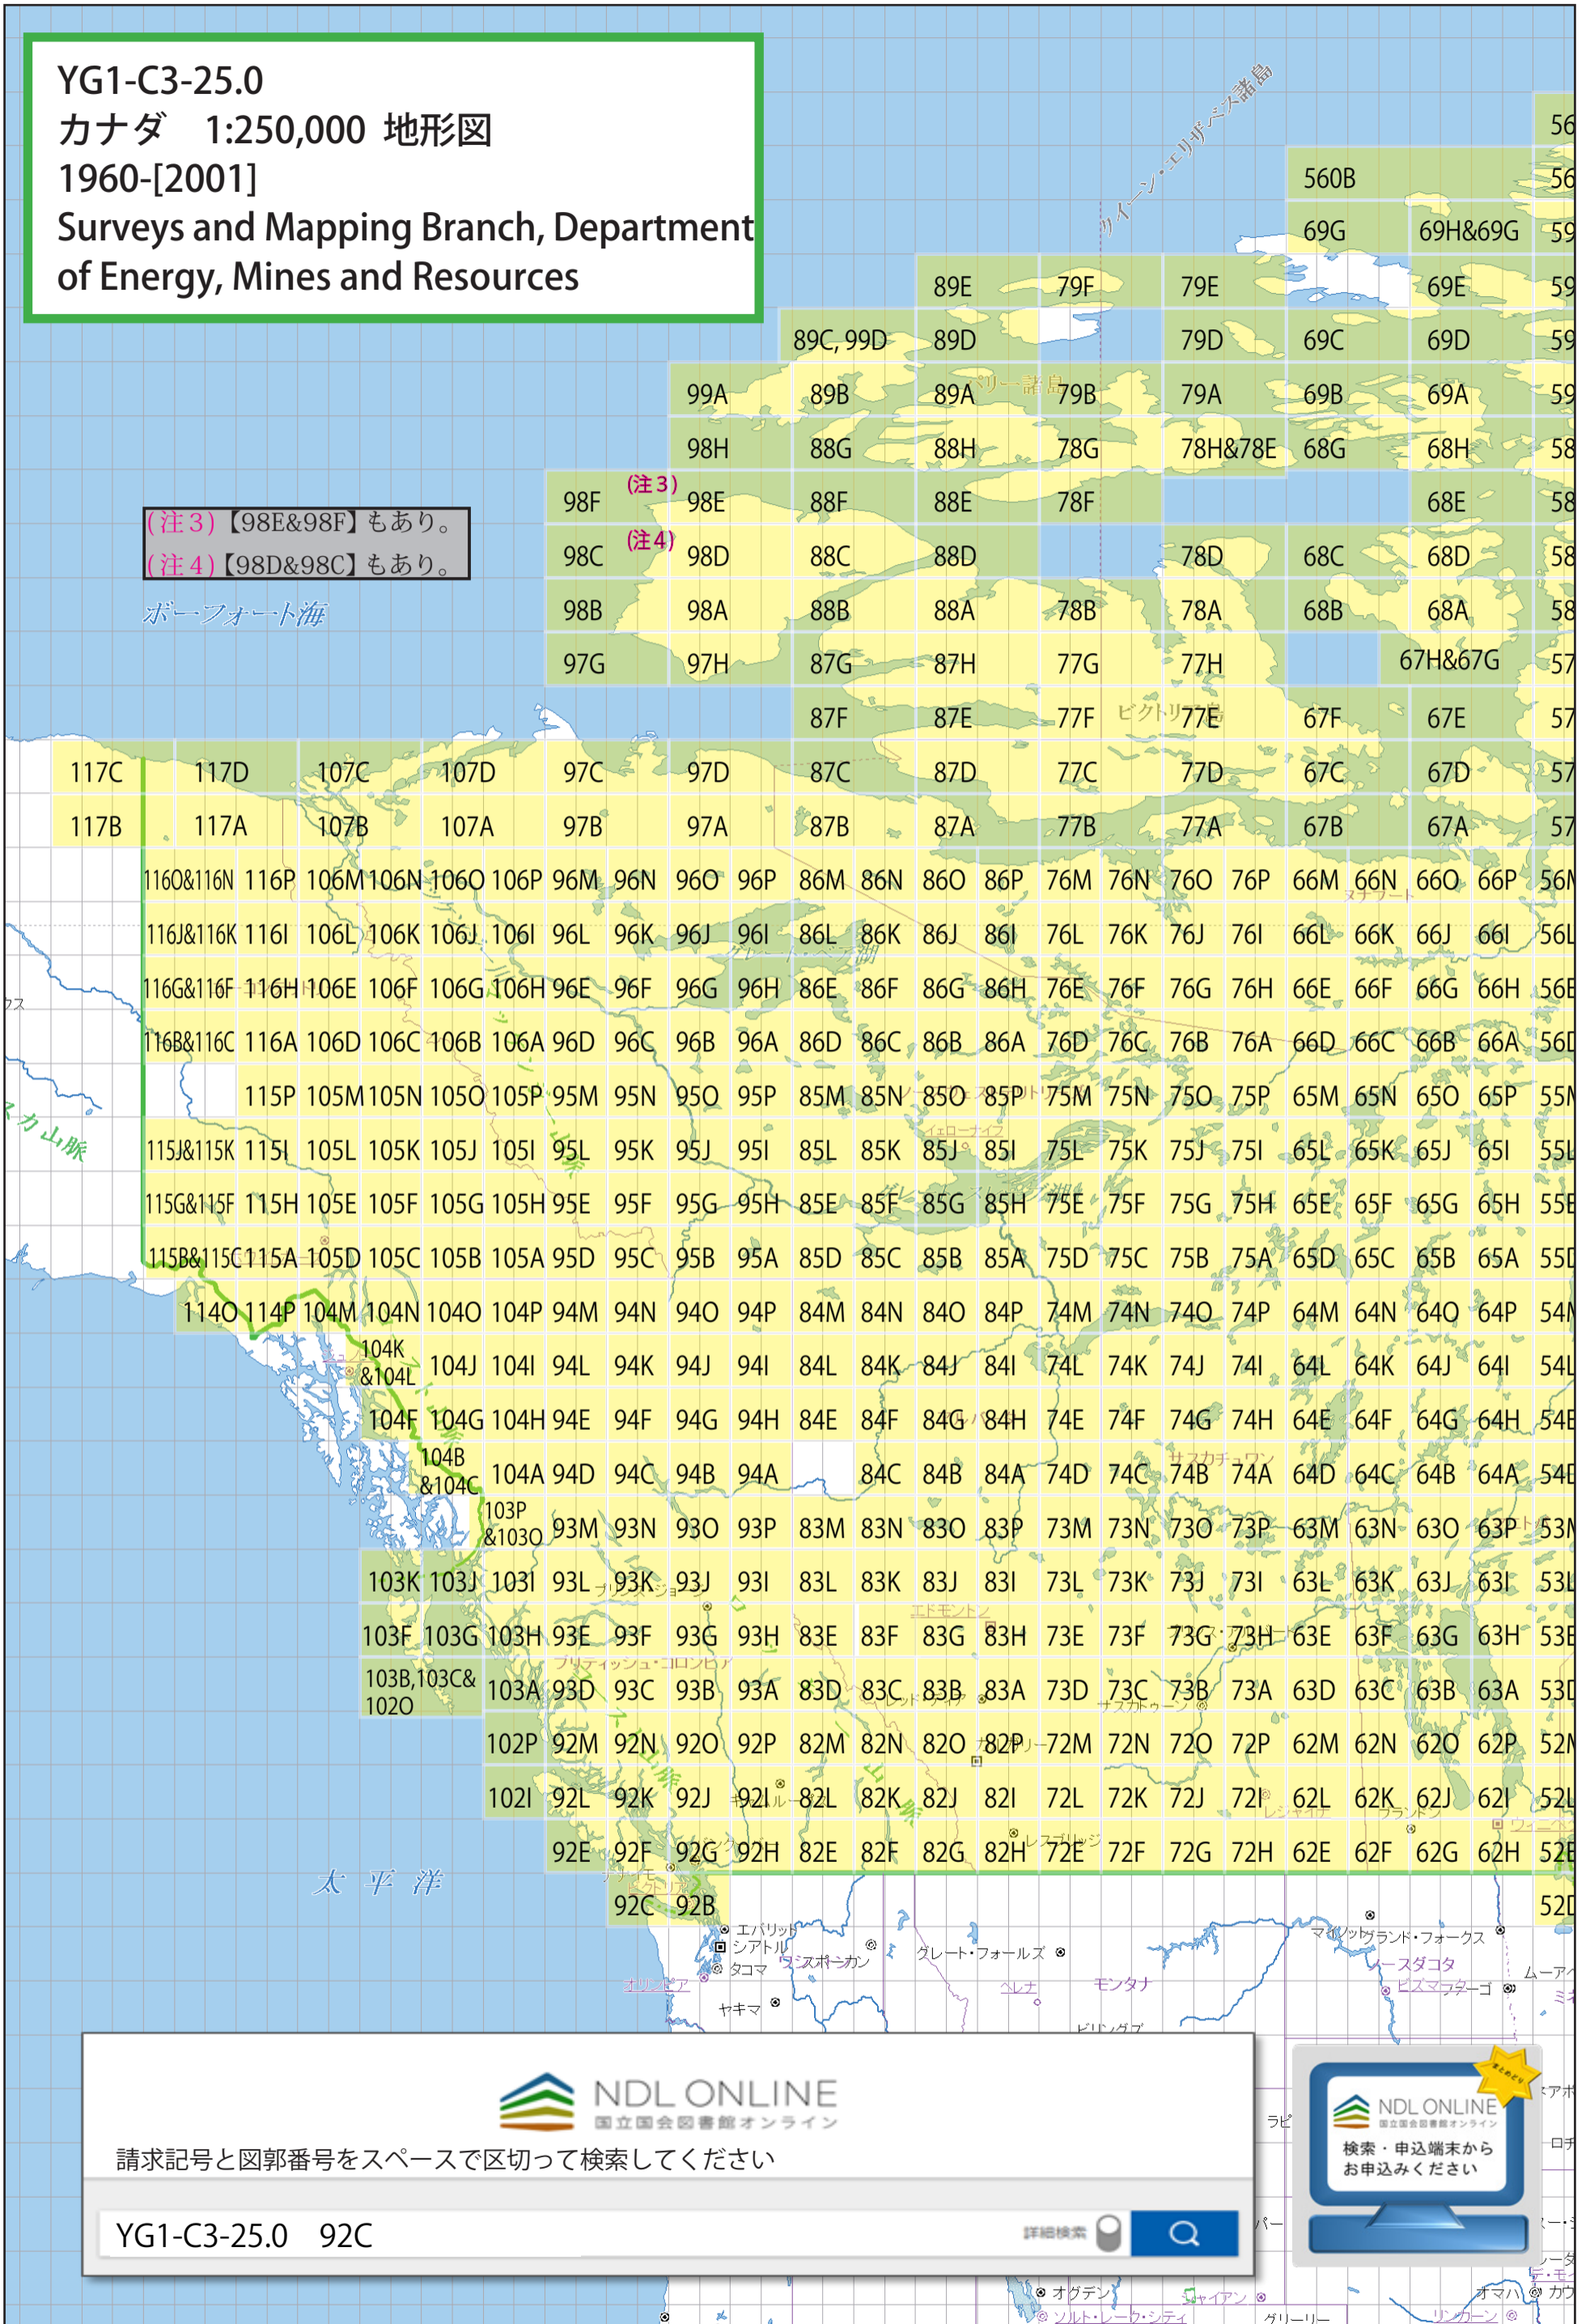

YG1-C3-25.0

カナダ 1:250,000 地形図

1960-[2001]

Surveys and Mapping Branch, Department of Energy, Mines and Resources

(注3) 【98E&98F】もあり。

(注4) 【98D&98C】もあり。

ボーフォート海

請求記号と図郭番号をスペースで区切って検索してください

YG1-C3-25.0 92C

詳細検索

カナダ < アメリカ