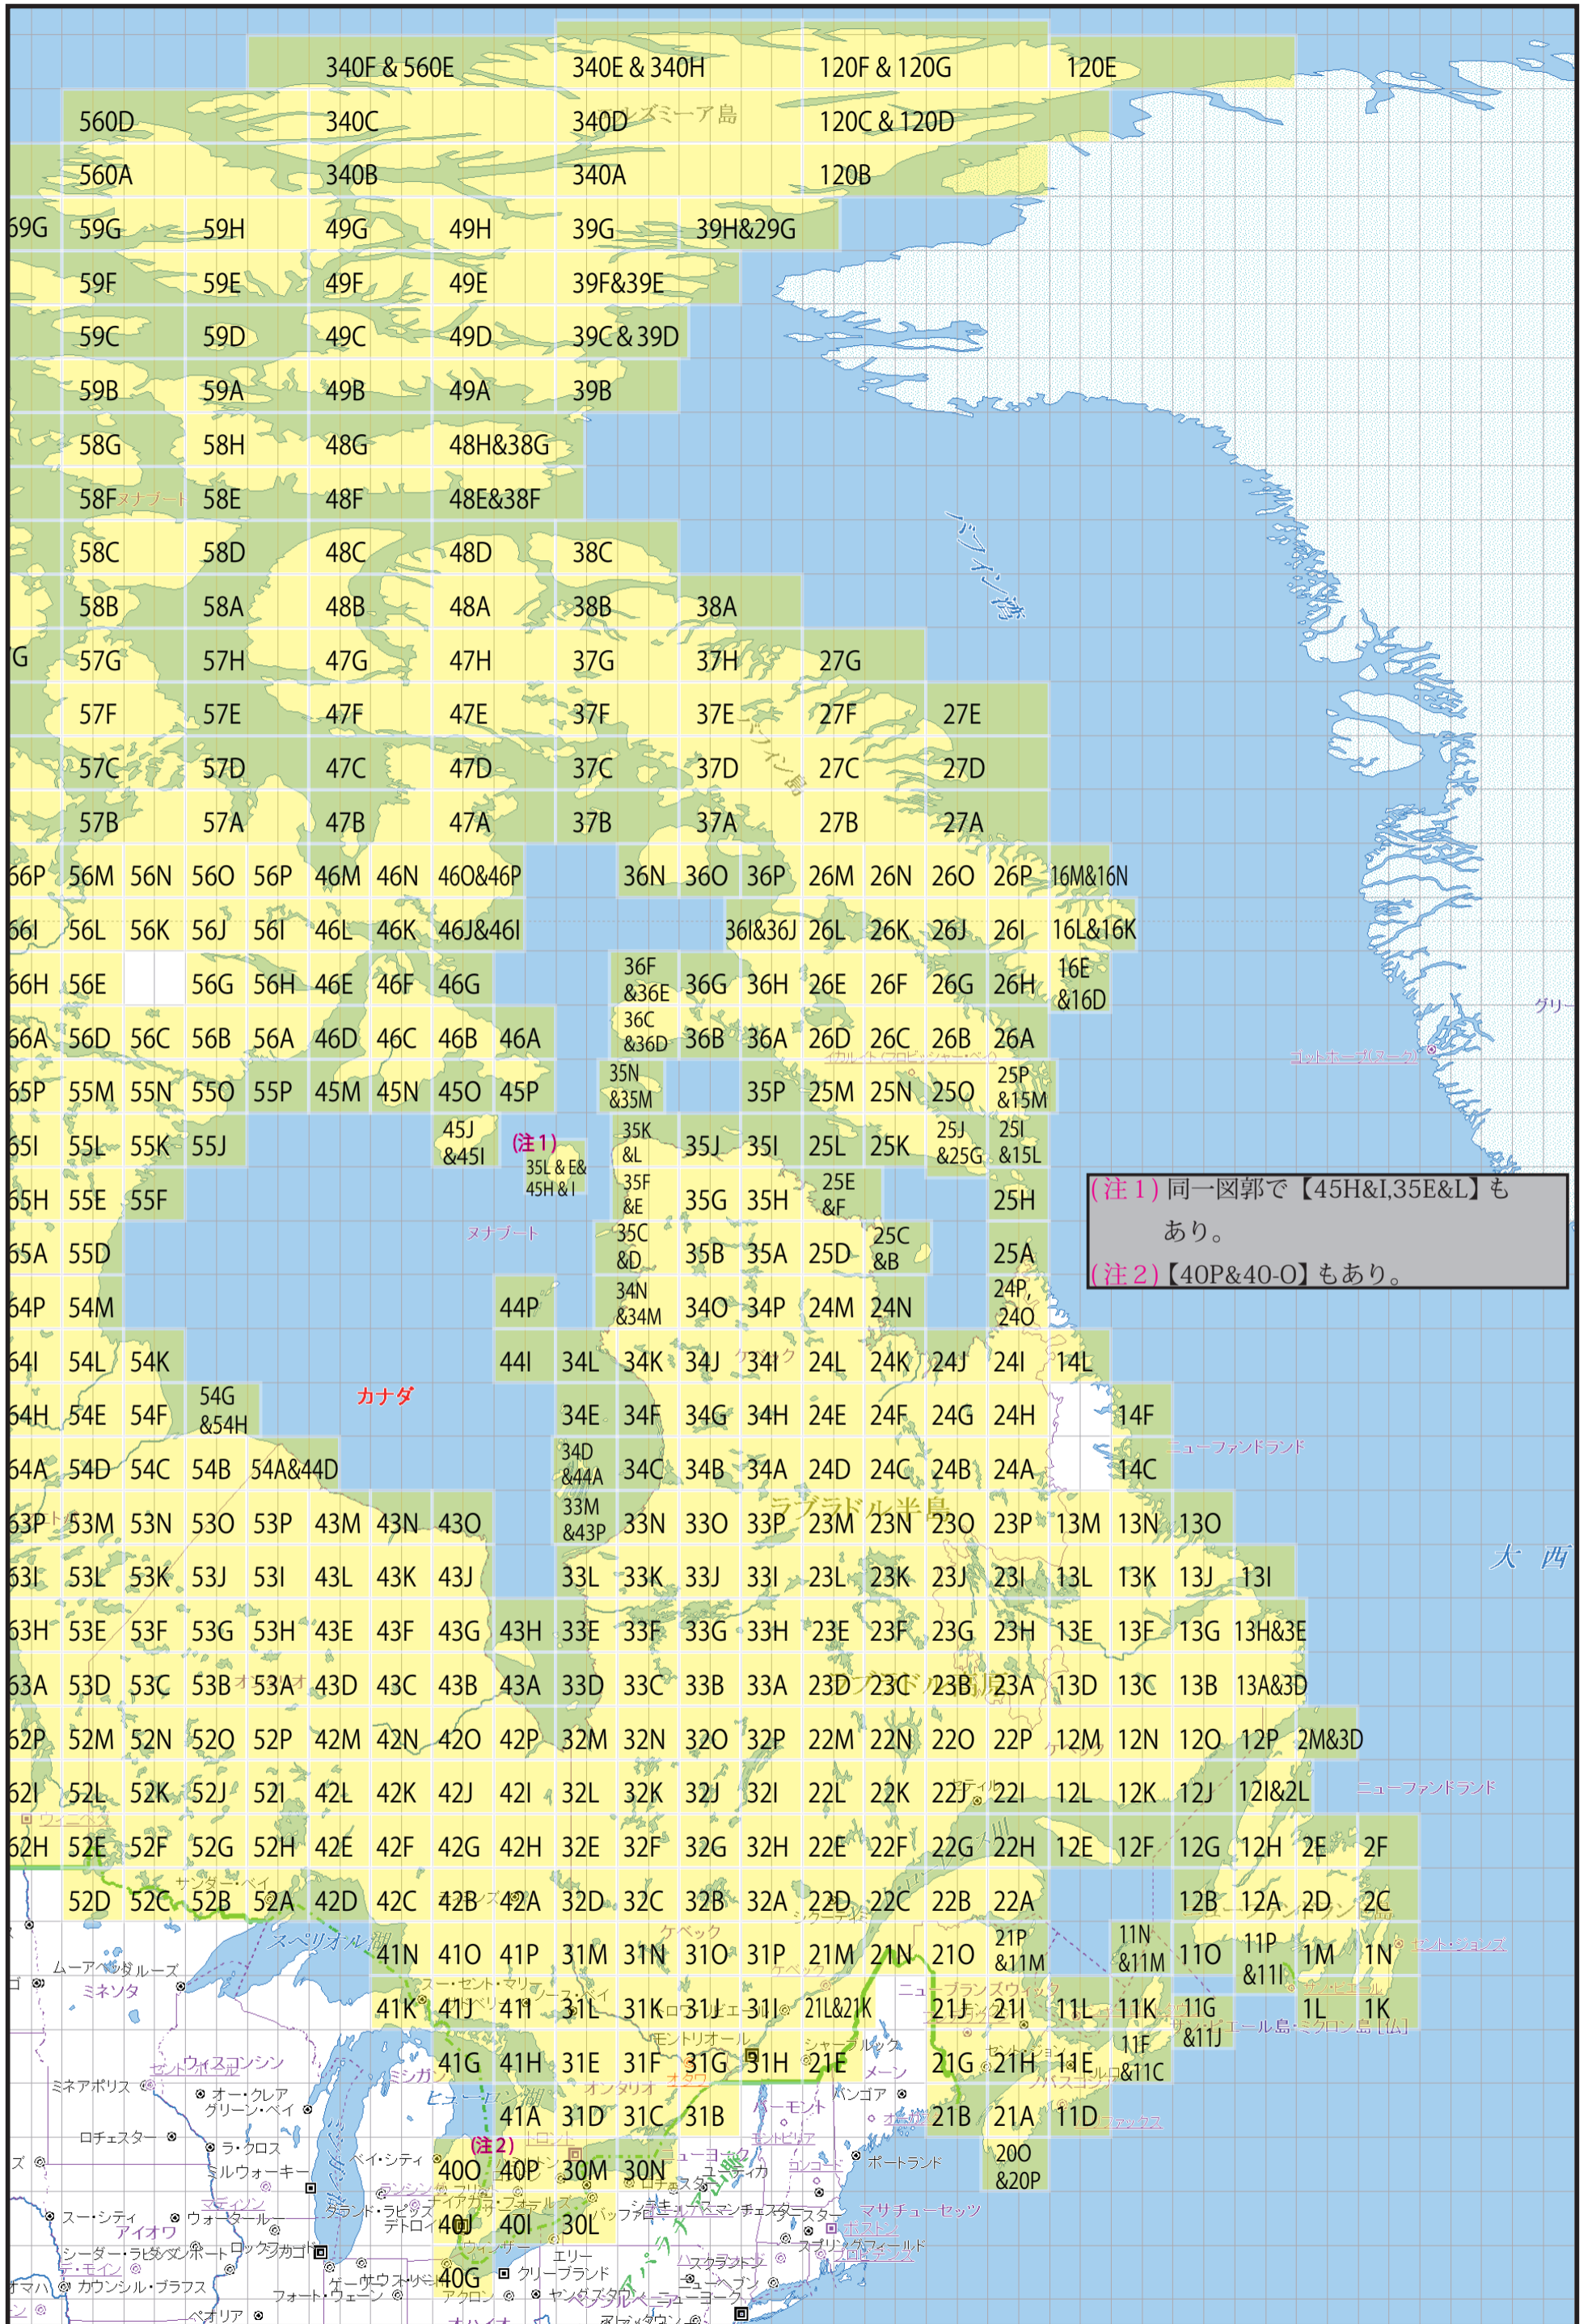

YG1-C3-25.0

カナダ 1:250,000 地形図

1960-[2001]

Surveys and Mapping Branch, Department of Energy, Mines and Resources

(注3) 【98E&98F】もあり。

(注4) 【98D&98C】もあり。

ボーフォート海

請求記号と図郭番号をスペースで区切って検索してください

YG1-C3-25.0 92C

詳細検索

カナダ < アメリカ