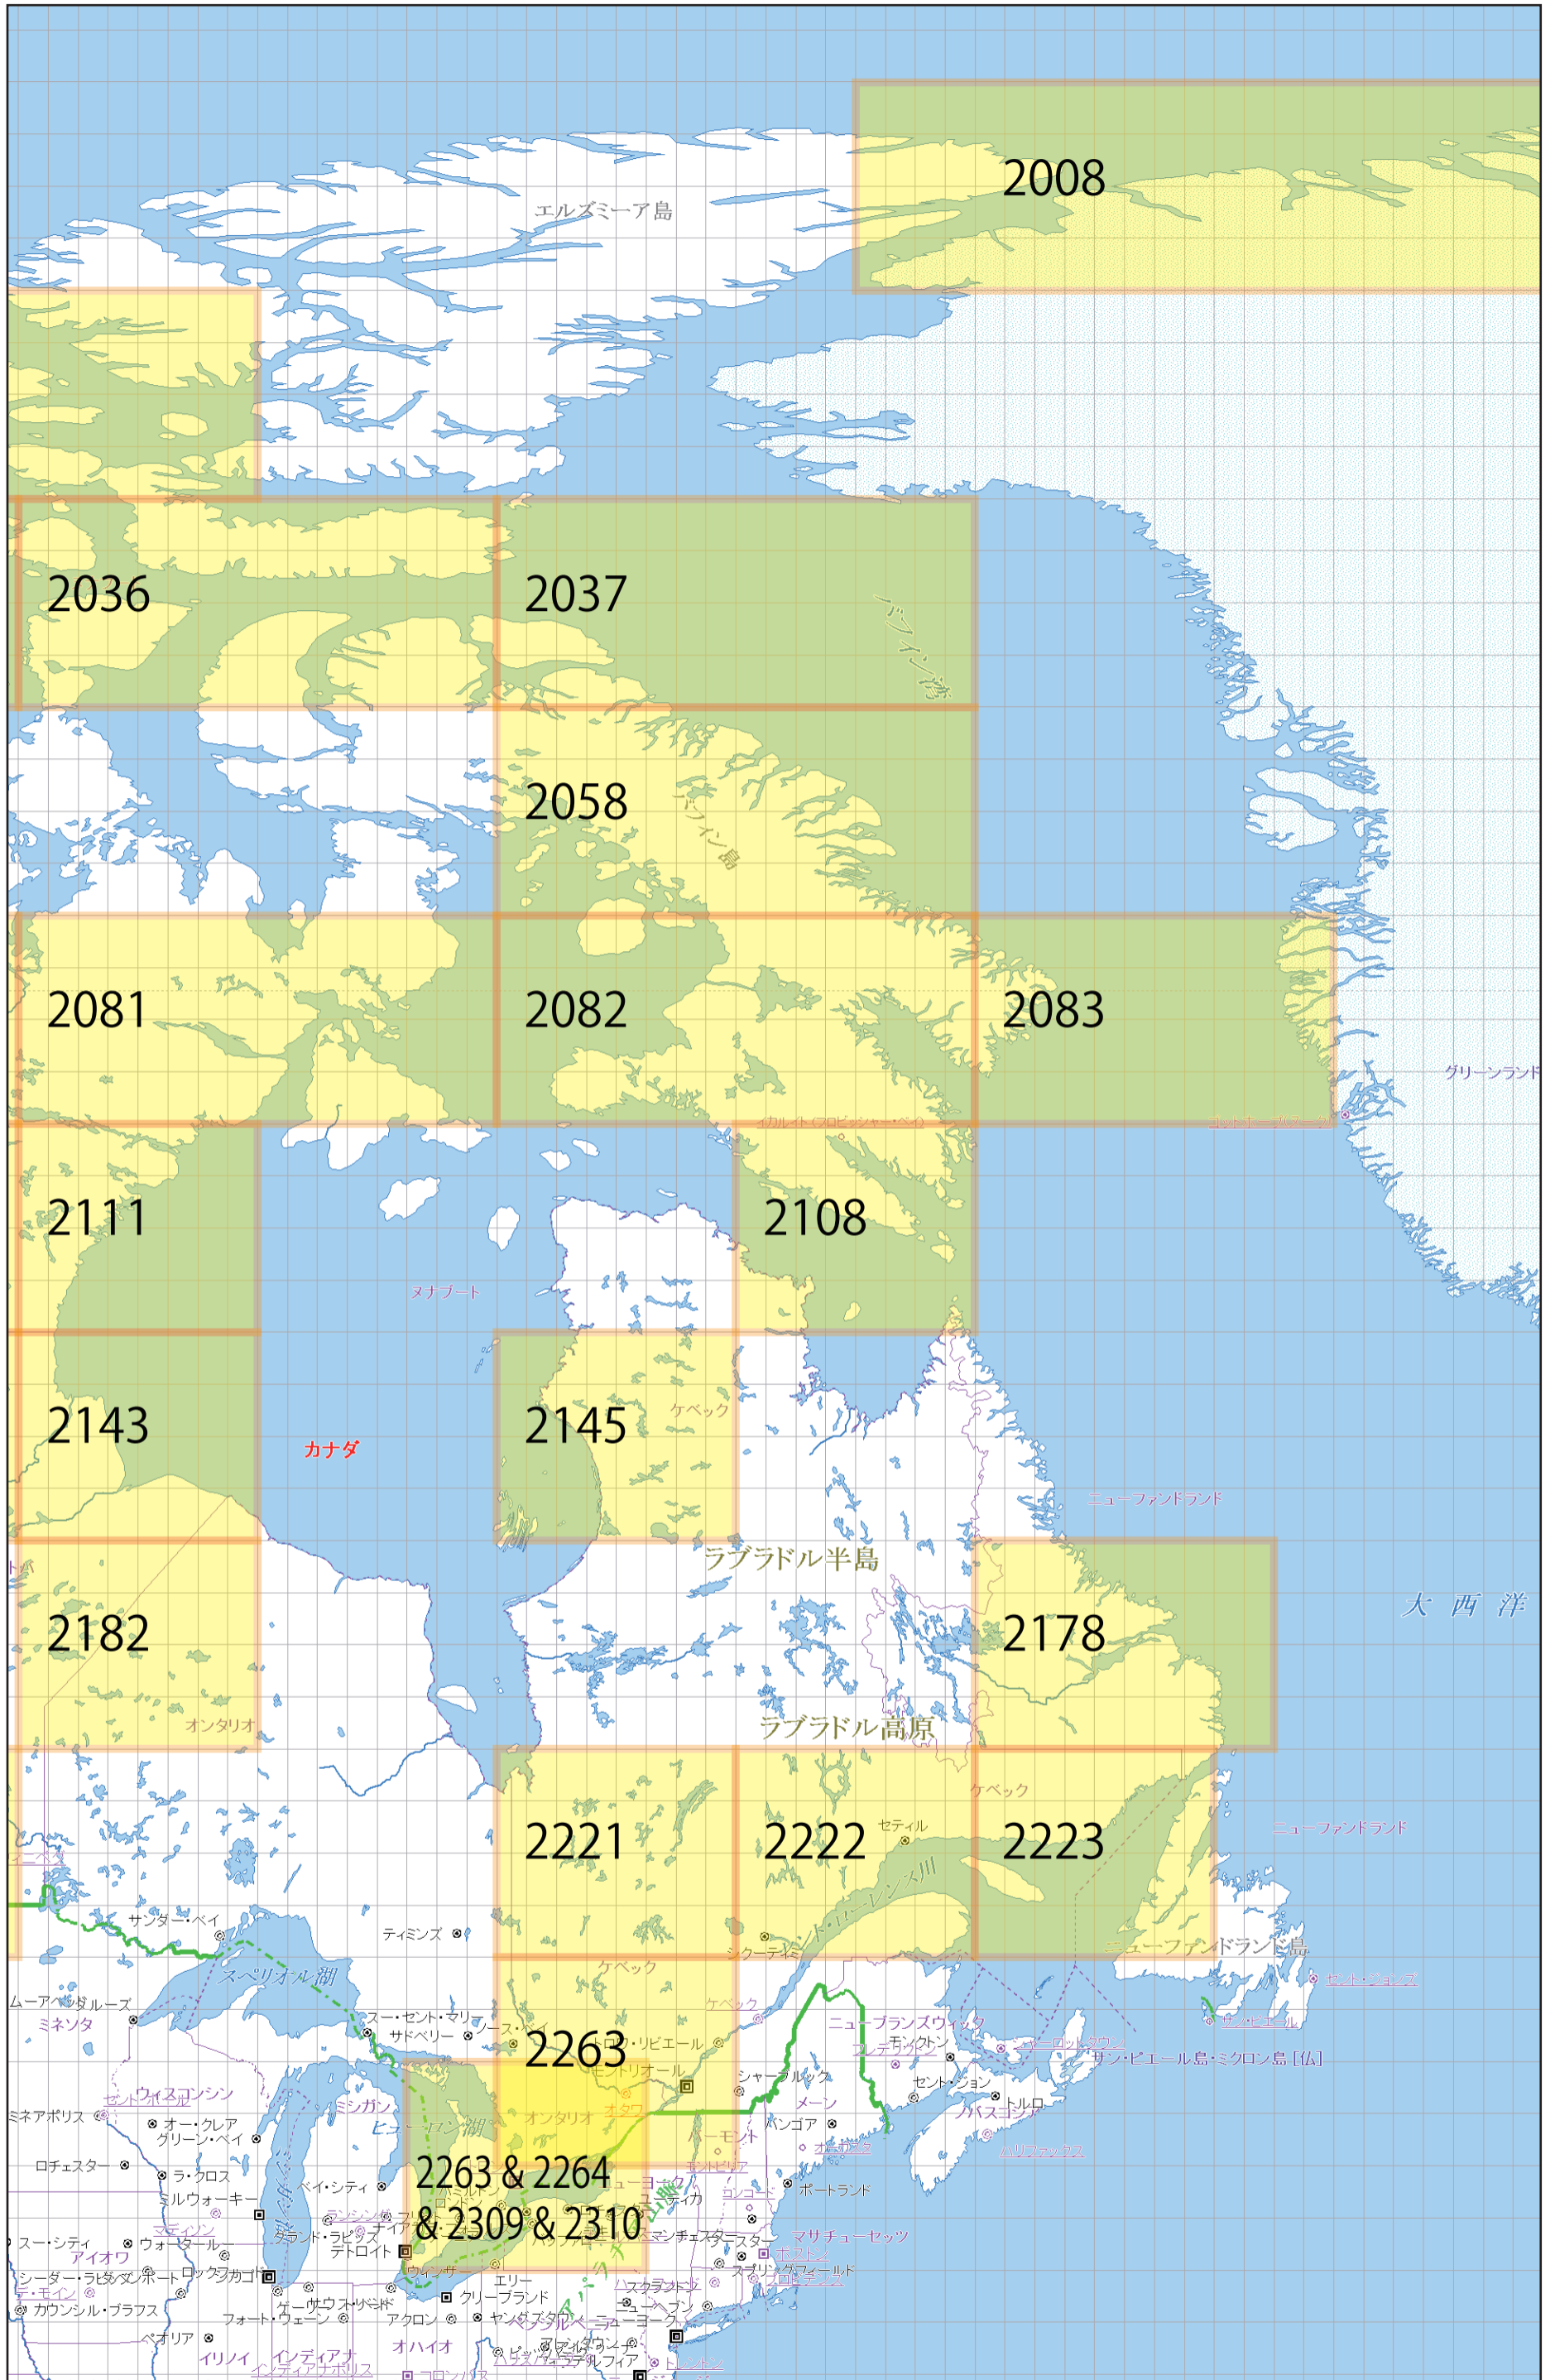

YG1-C3-100.0a

カナダ 1:1,000,000 航空図

Surveys and Mapping Branch, Department of Energy,
Mines and Resources 1964-1970

NDL ONLINE
国立国会図書館オンライン
検索・申込端末からお申込みください

カナダ < アメリカ