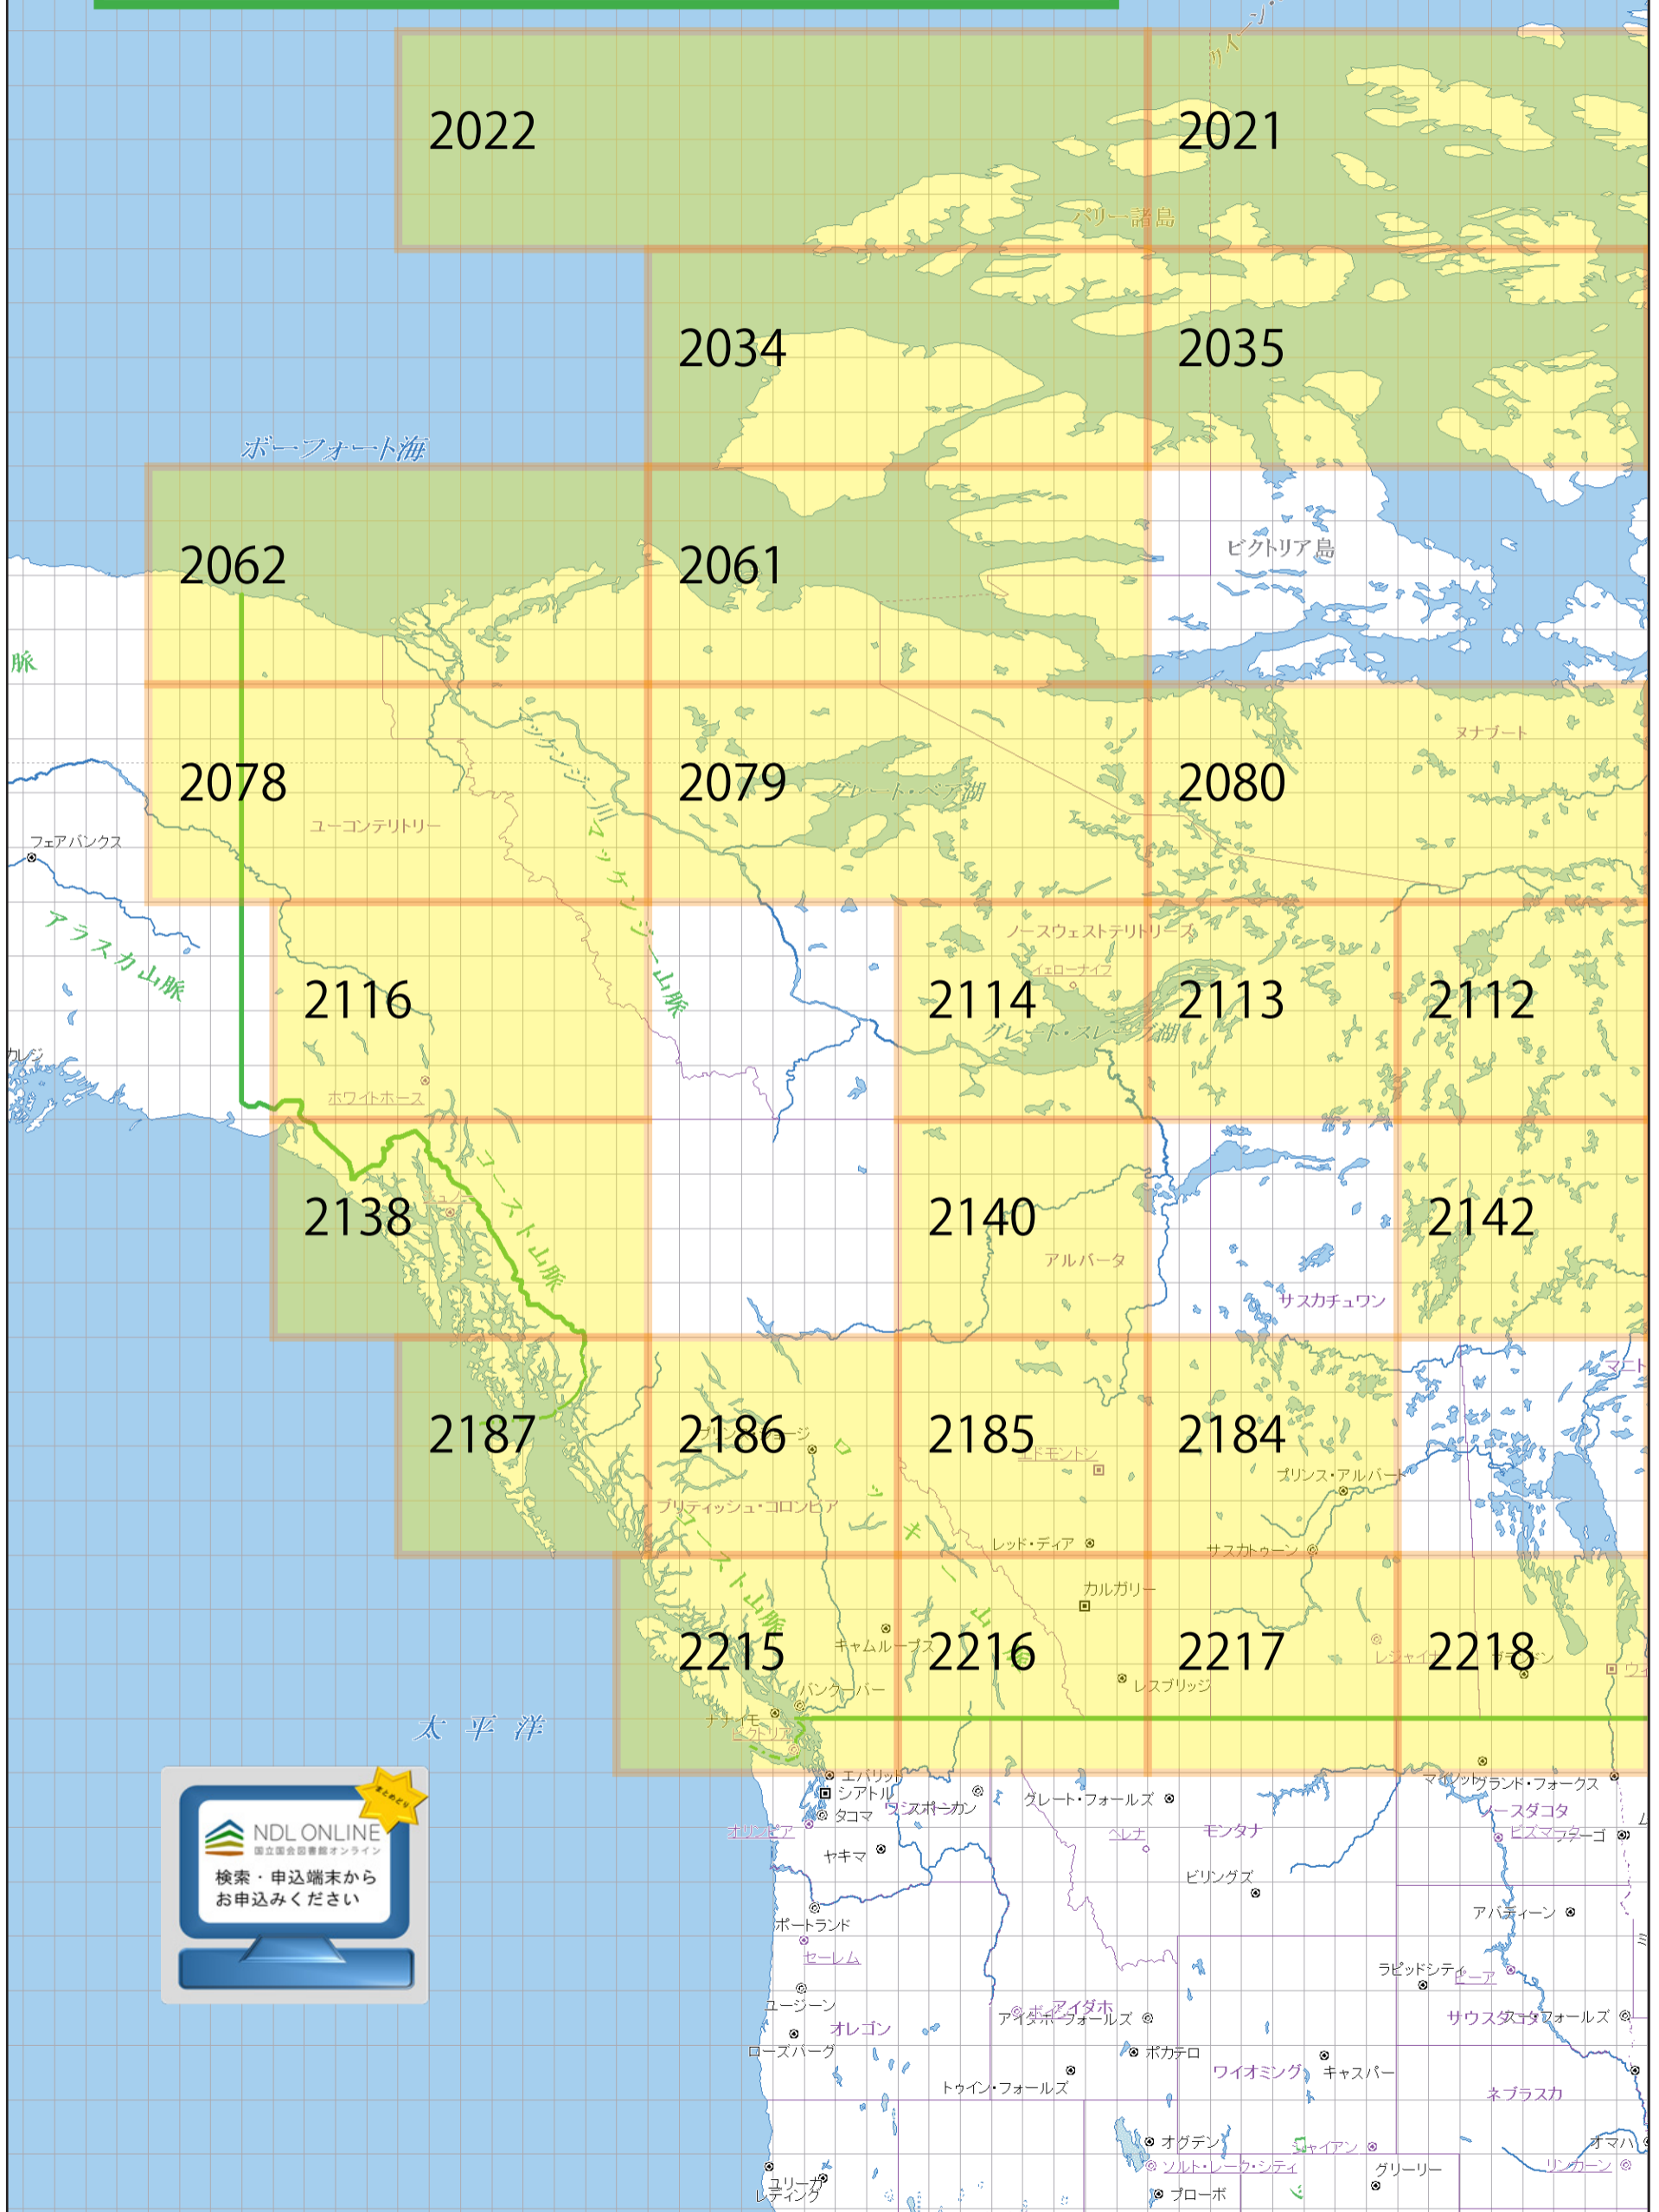

YG1-C3-100.0a

カナダ 1:1,000,000 航空図

Surveys and Mapping Branch, Department of Energy,
Mines and Resources 1964-1970

NDL ONLINE
国立国会図書館オンライン
検索・申込端末からお申込みください

カナダ < アメリカ