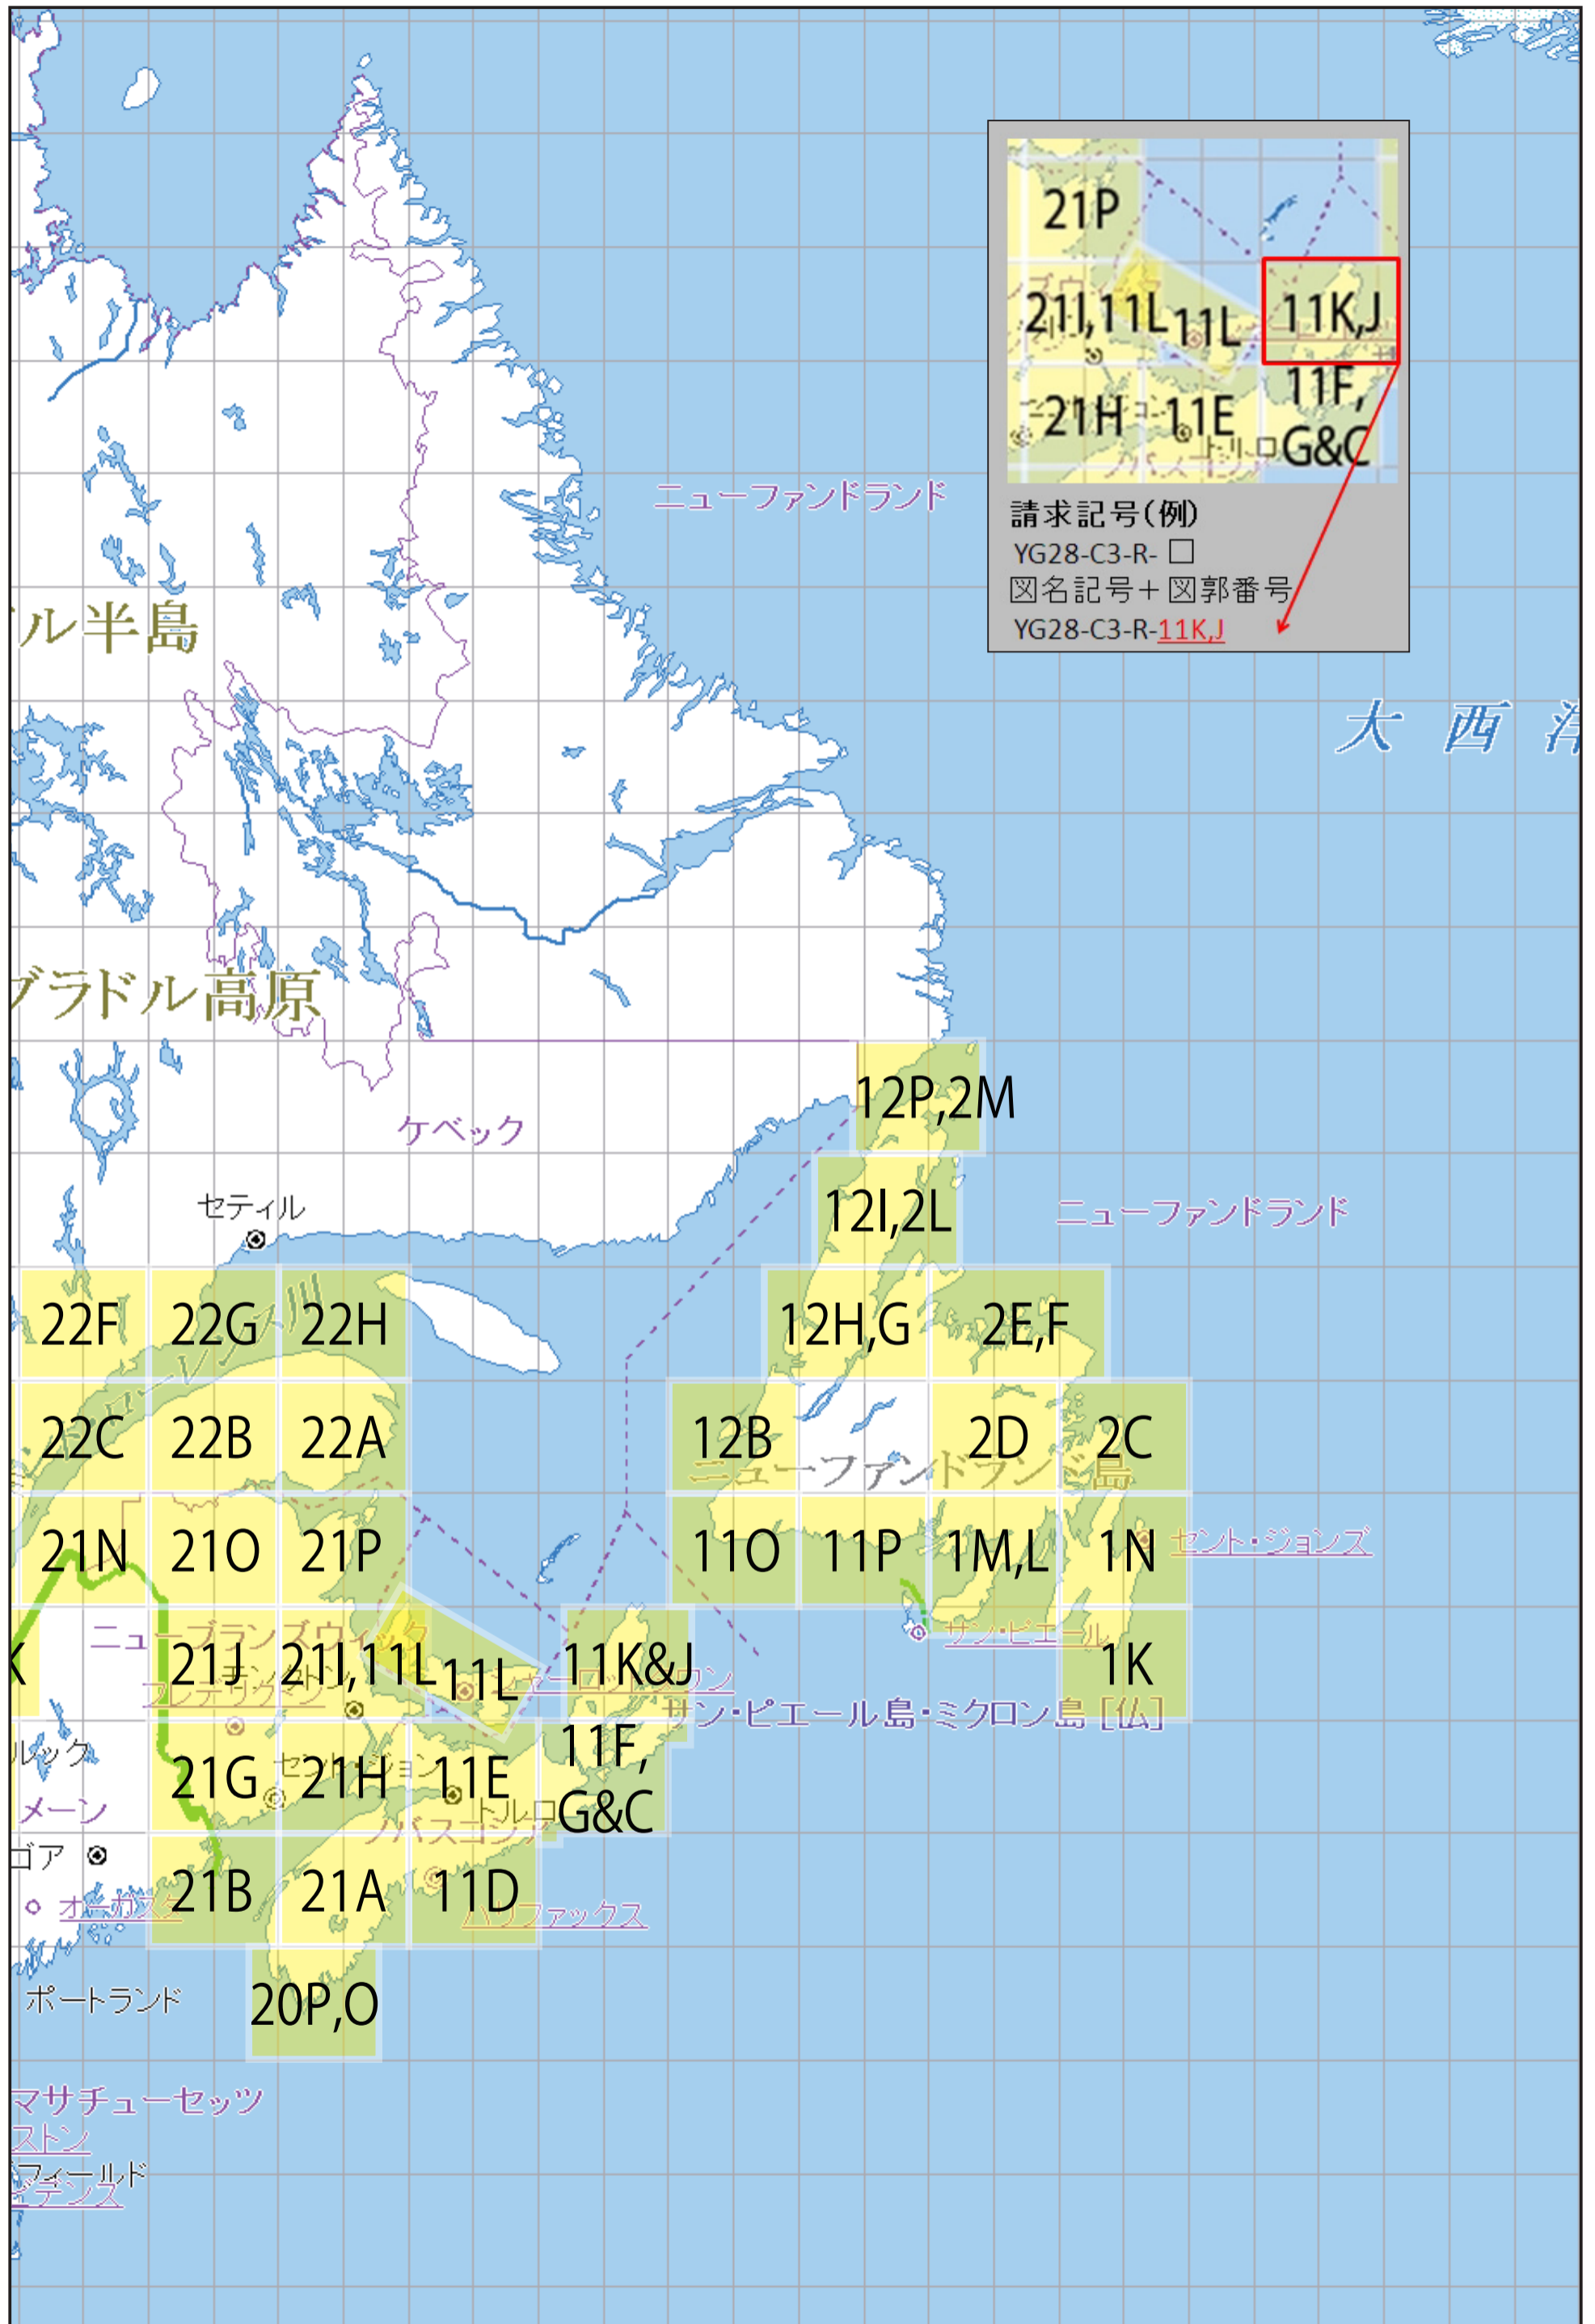

YG28-C3-R- □ - □  
 1:250,000 カナダ (東部)  
 CANADA LAND INVENTORY  
 LAND CAPABILITY FOR RECREATION  
 1968-1978

請求記号(例)  
 YG28-C3-R- □  
 図名記号+ 図郭番号  
 YG28-C3-R-11K, J