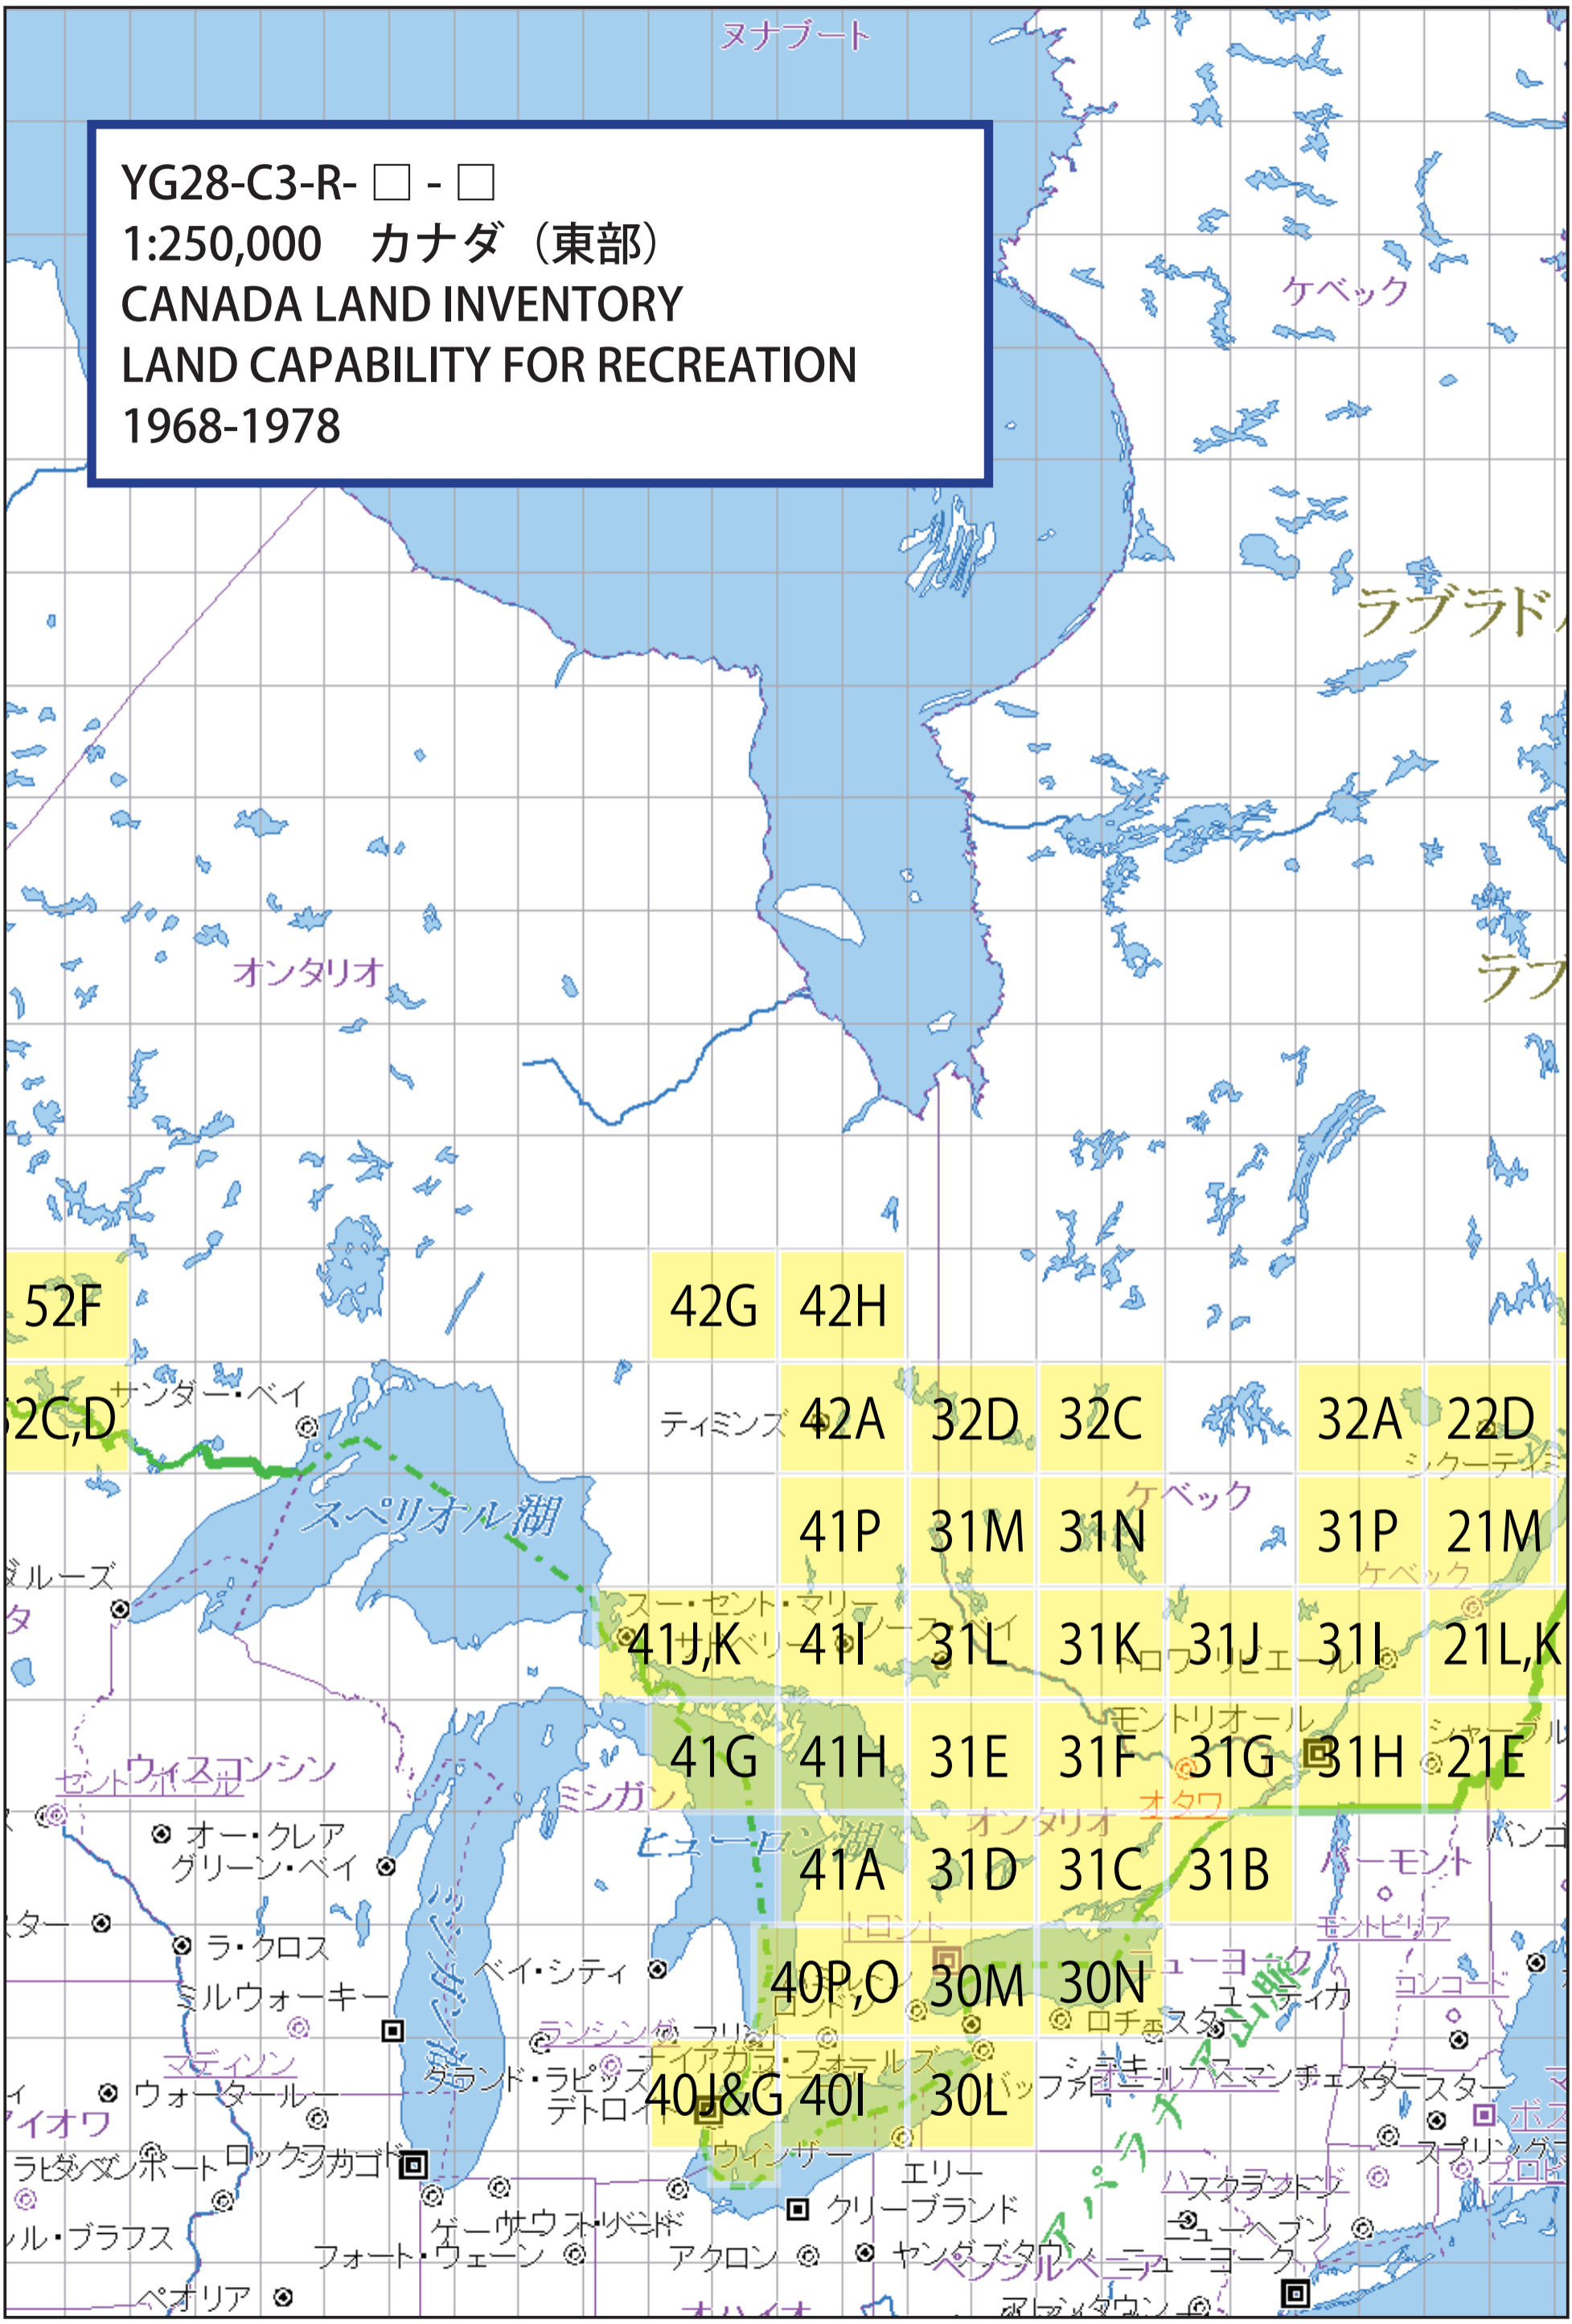

YG28-C3-R- □ - □  
 1:250,000 カナダ (東部)  
 CANADA LAND INVENTORY  
 LAND CAPABILITY FOR RECREATION  
 1968-1978

請求記号(例)  
 YG28-C3-R- □  
 図名記号+ 図郭番号  
 YG28-C3-R-11K, J