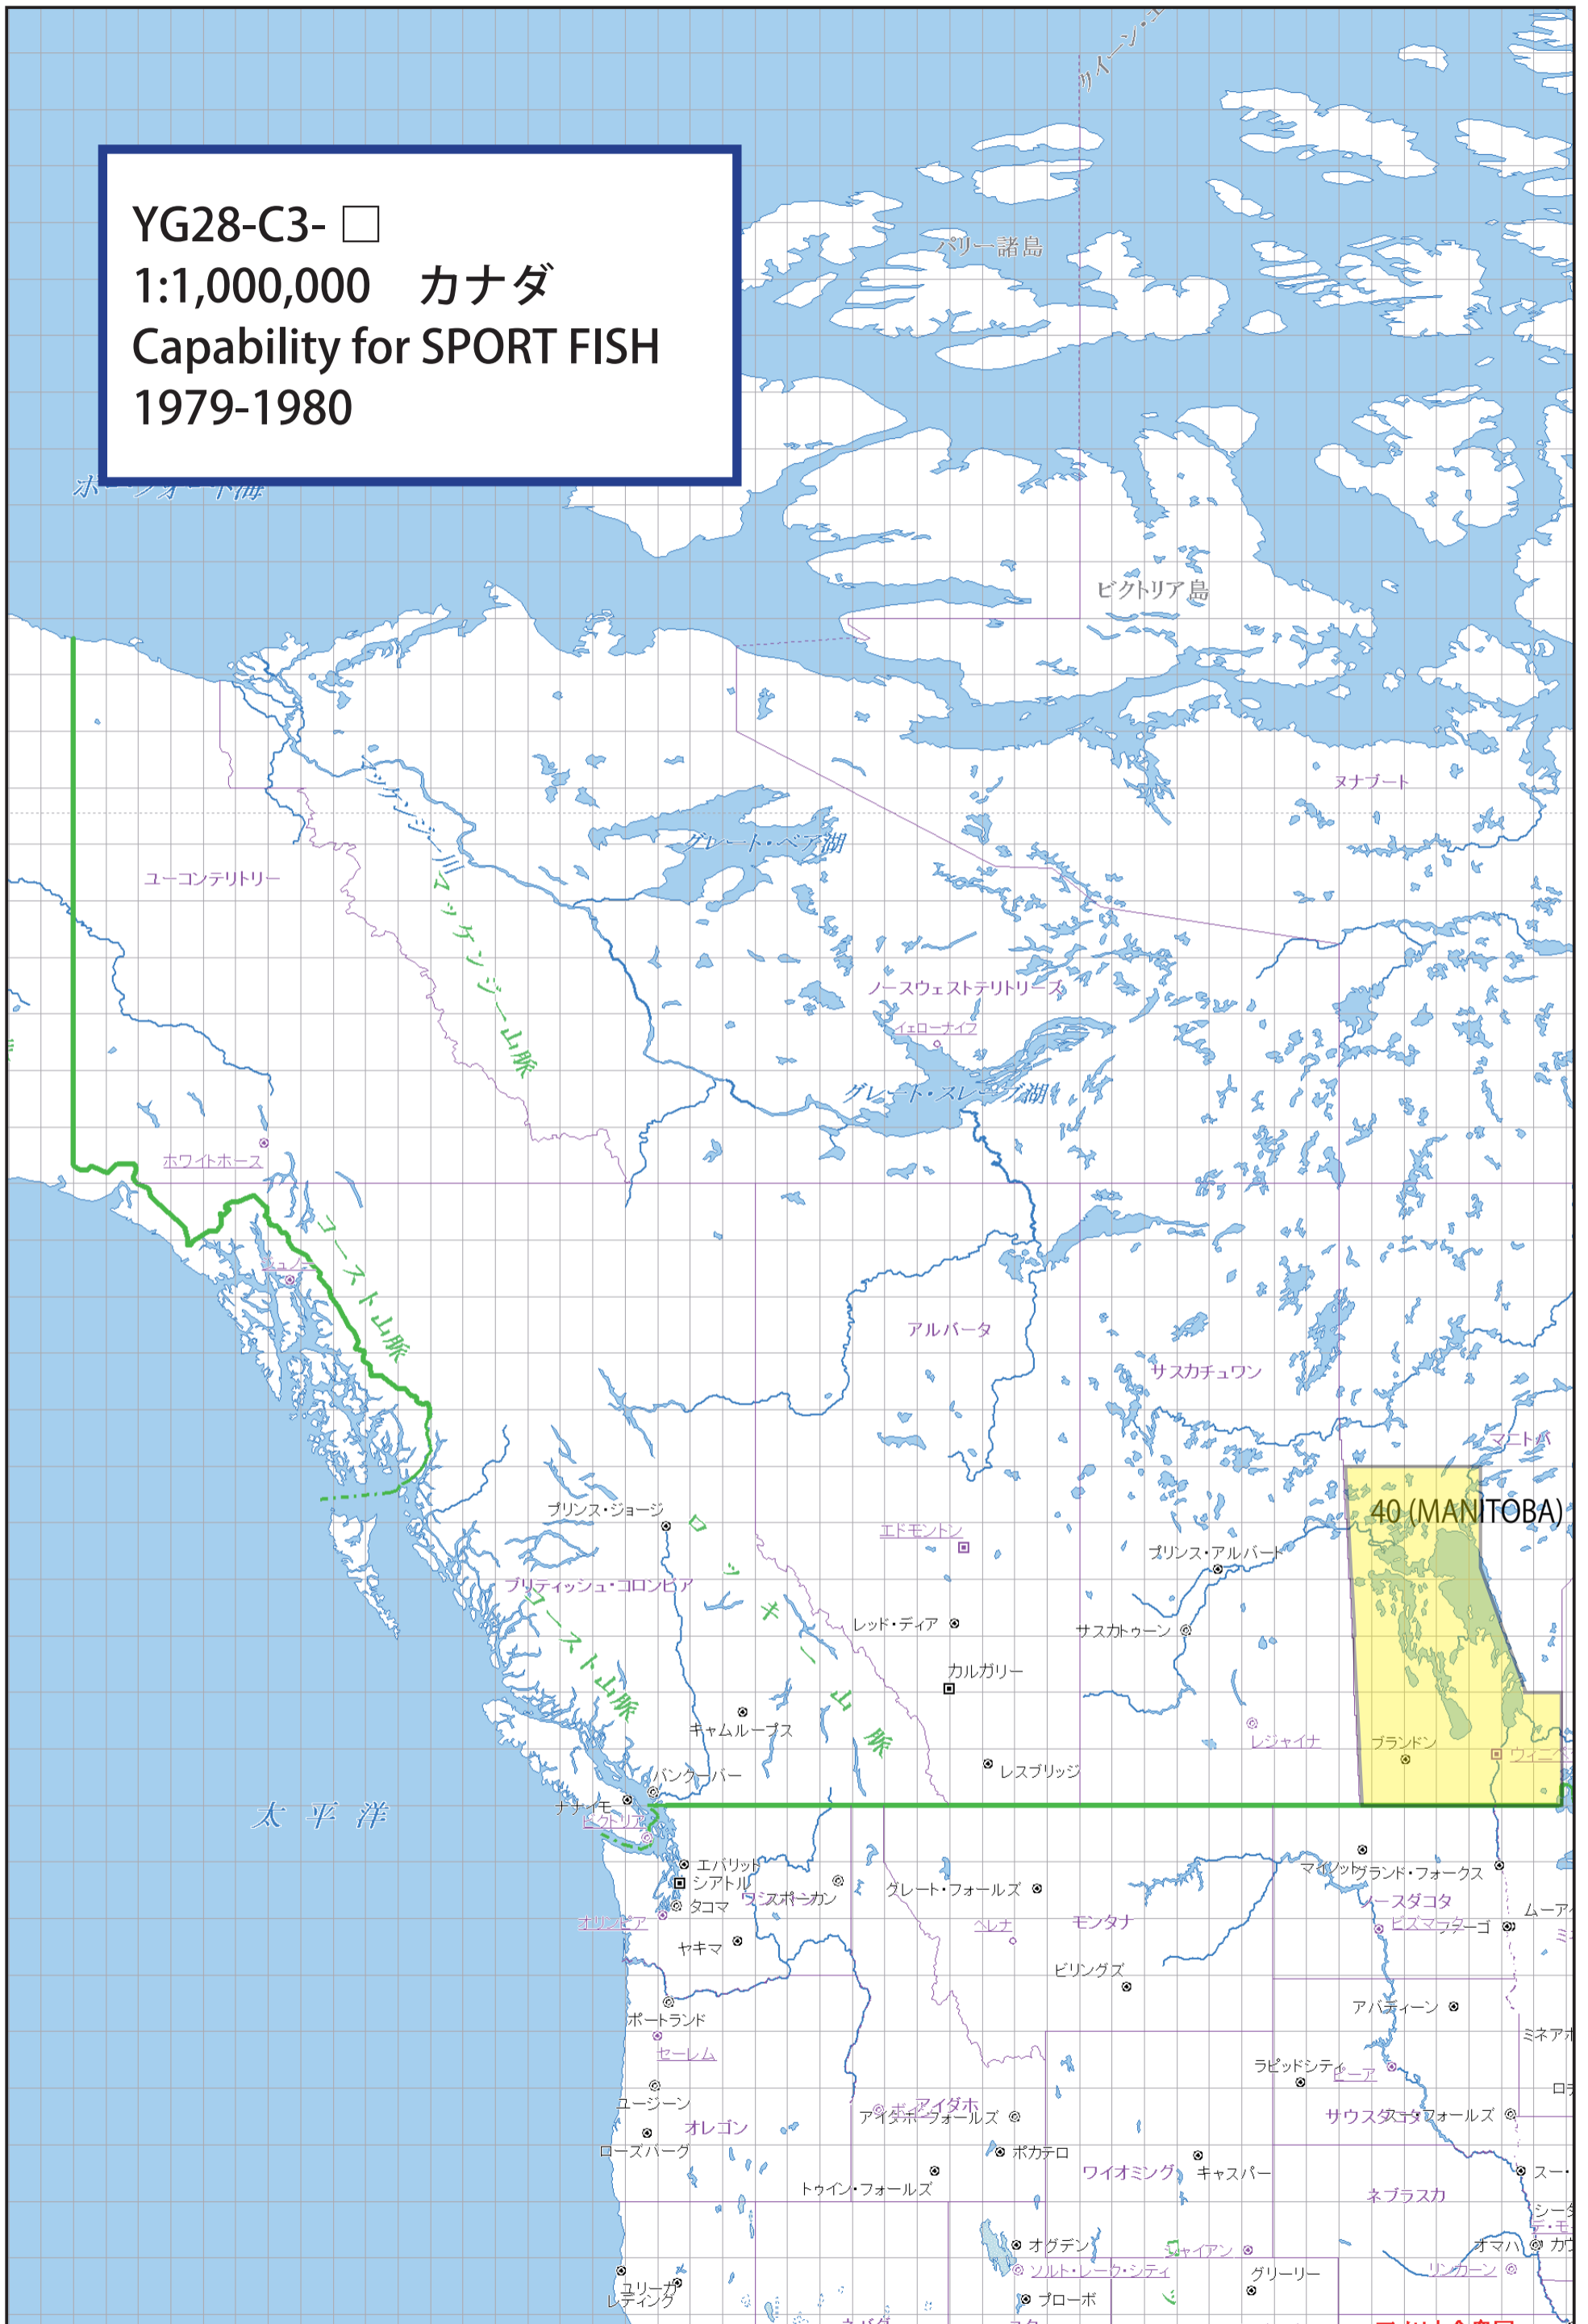

YG28-C3- □

1:1,000,000 カナダ

Capability for SPORT FISH

1979-1980

請求記号(例)

YG28-C3-□

図名記号+図郭番号

YG28-C3-41 ←

カナダ

ラブラドル半島

ラブラドル高原

大西洋

41 (ATLANTIC PROVINCES)