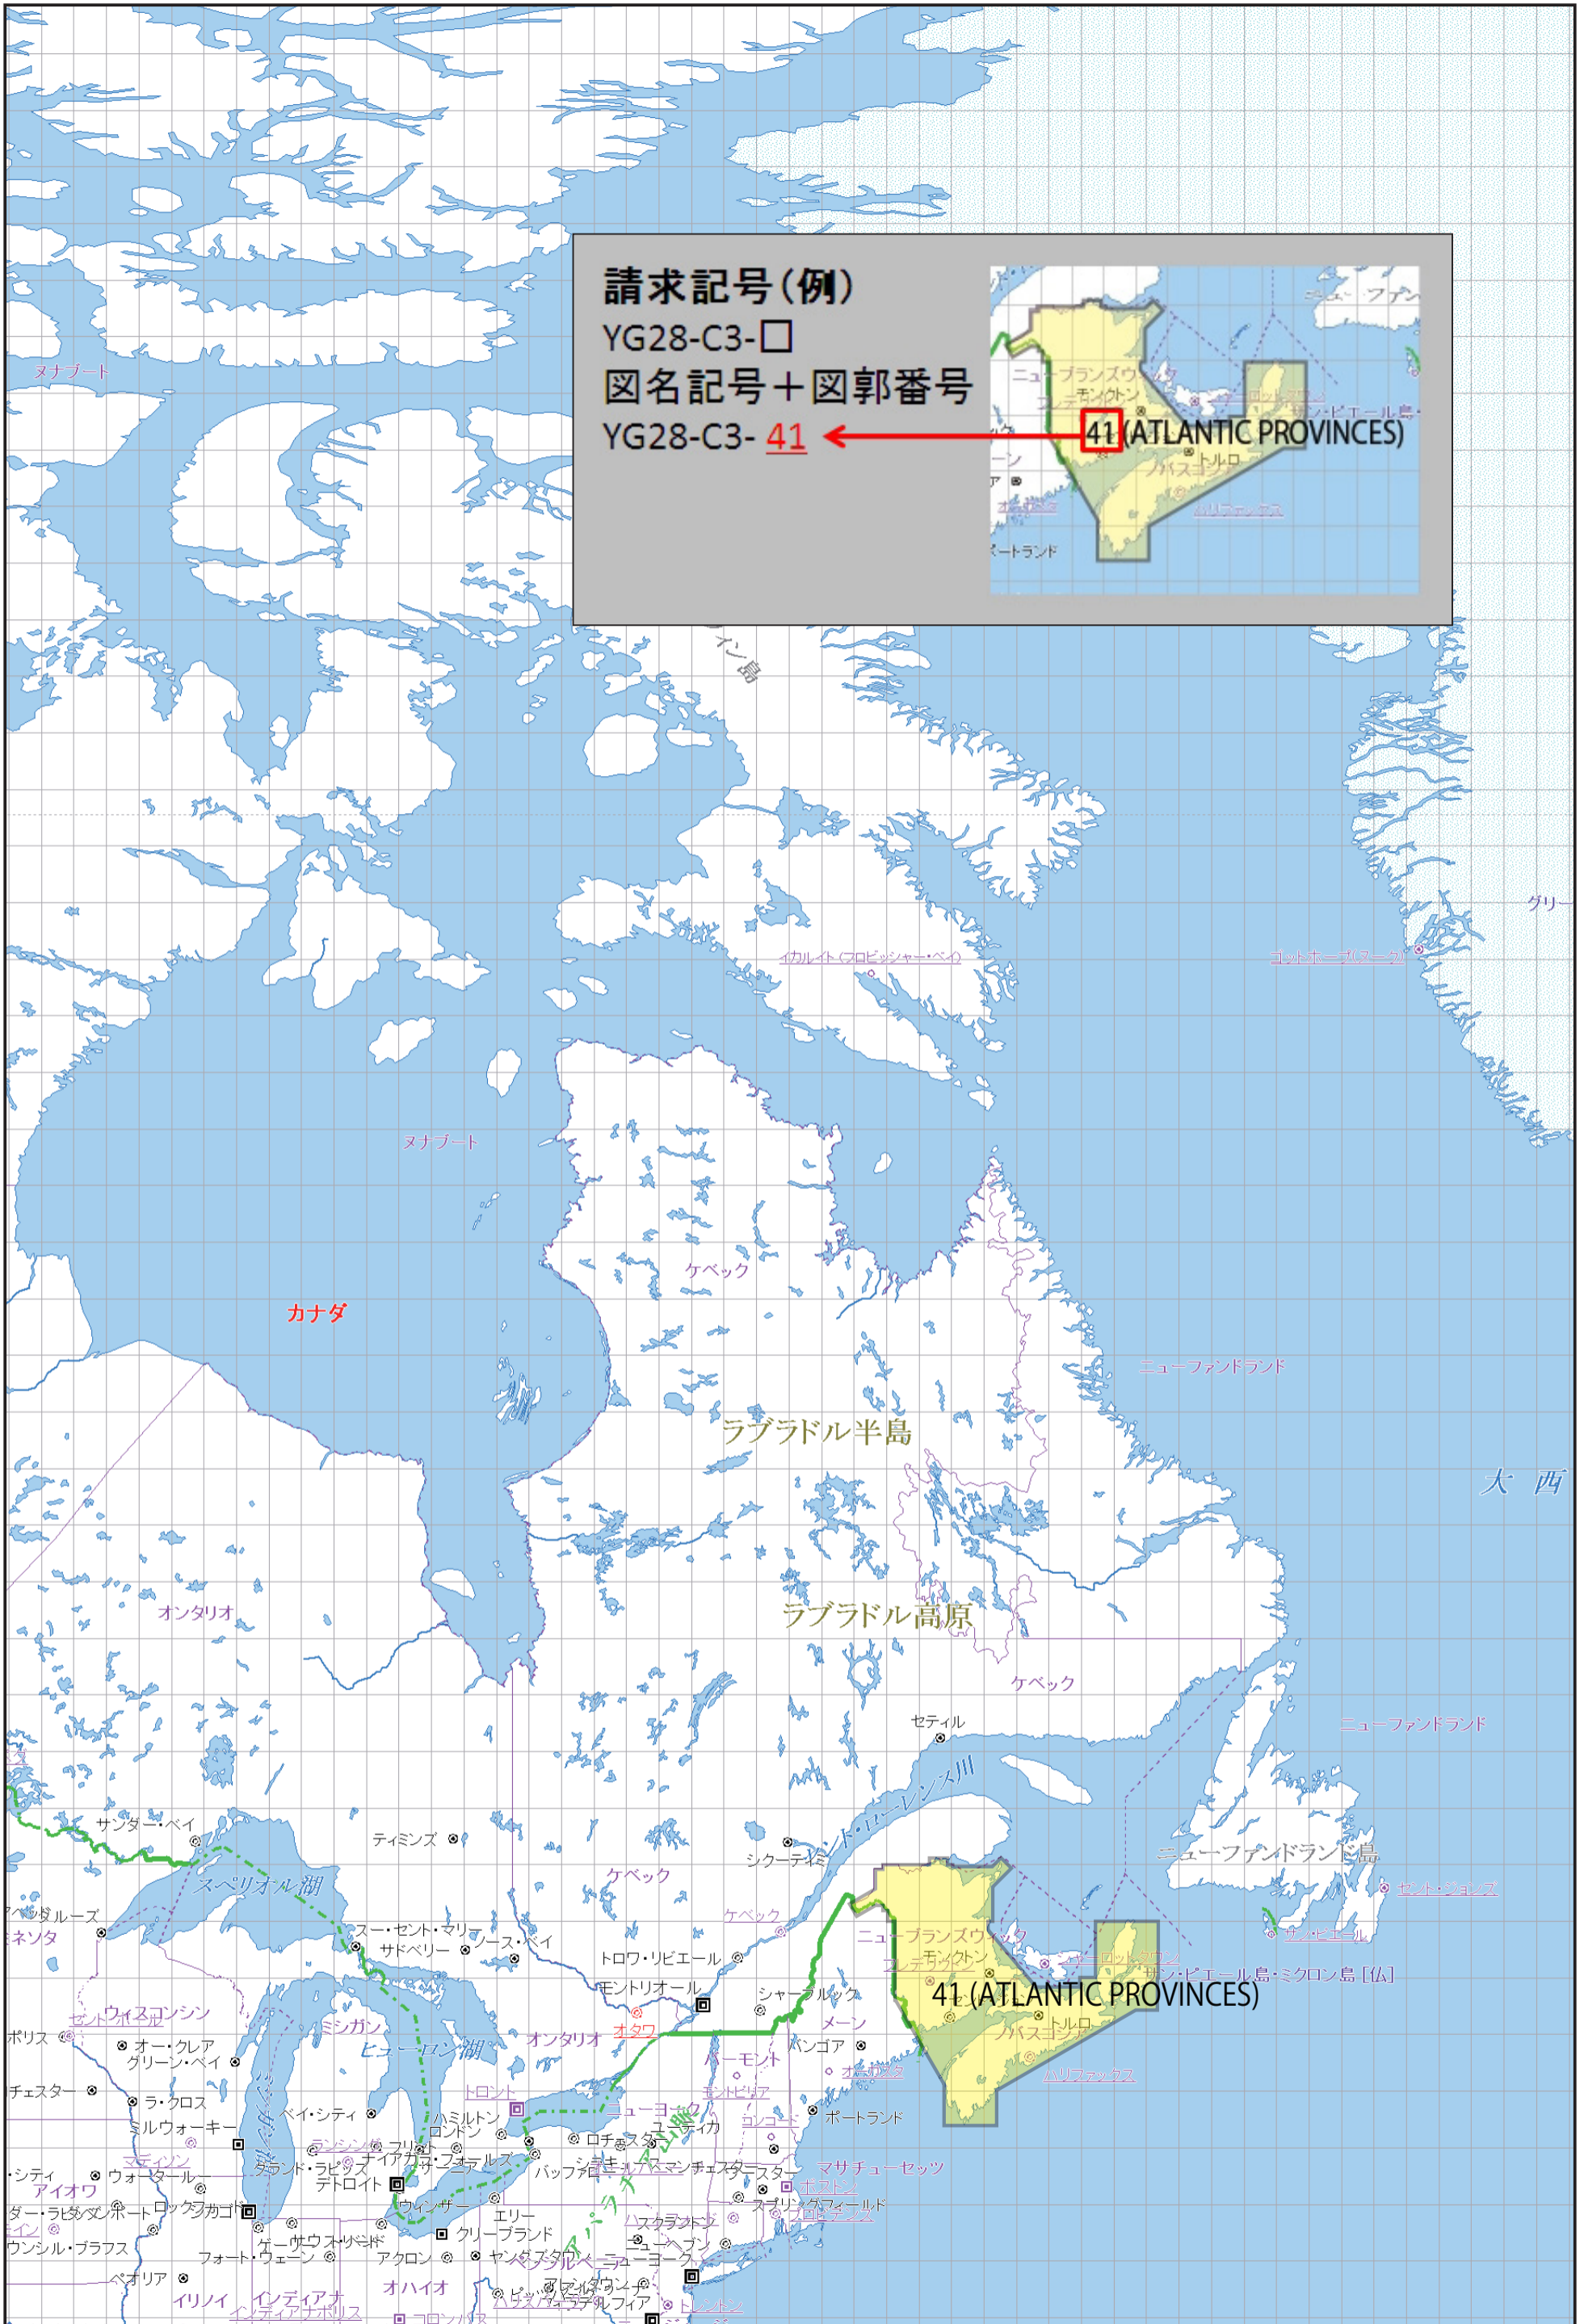

YG28-C3- □

1:1,000,000 カナダ

Capability for SPORT FISH

1979-1980

請求記号(例)

YG28-C3-□

図名記号+図郭番号

YG28-C3-41 ←

カナダ

ラブラドル半島

ラブラドル高原

大西洋

41 (ATLANTIC PROVINCES)