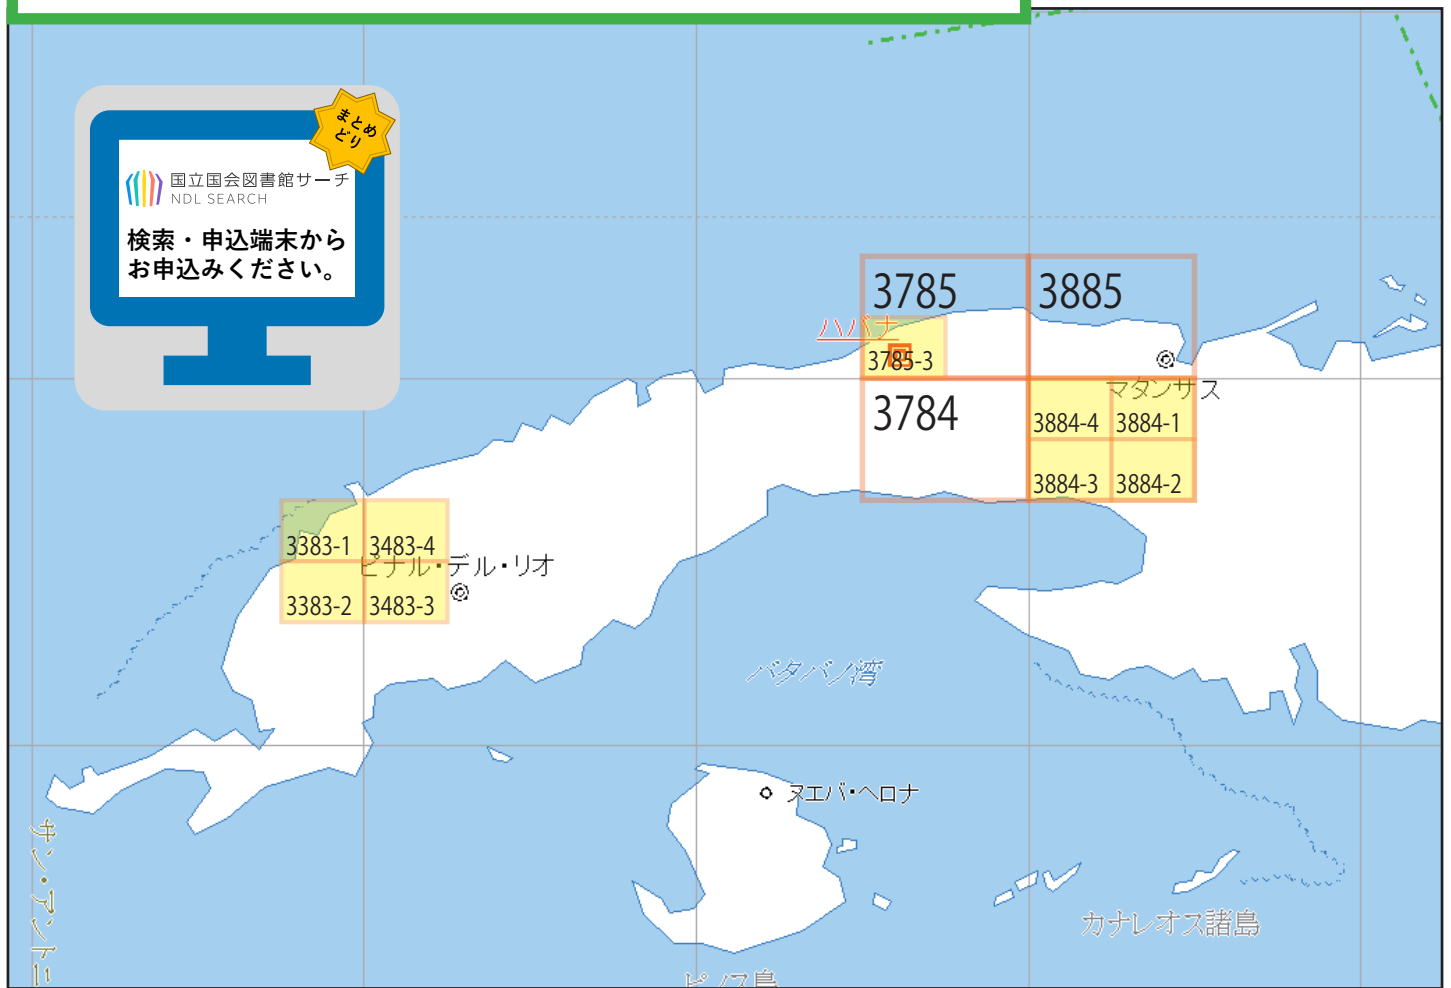

YG1-C15-10.0

キューバ 1:100,000 地形図

Instituto Cubano de Geodesia y Cartografía
1982

YG1-C15-5.0

キューバ 1:50,000 地形図

Instituto Cubano de Geodesia y Cartografía
1978-1995