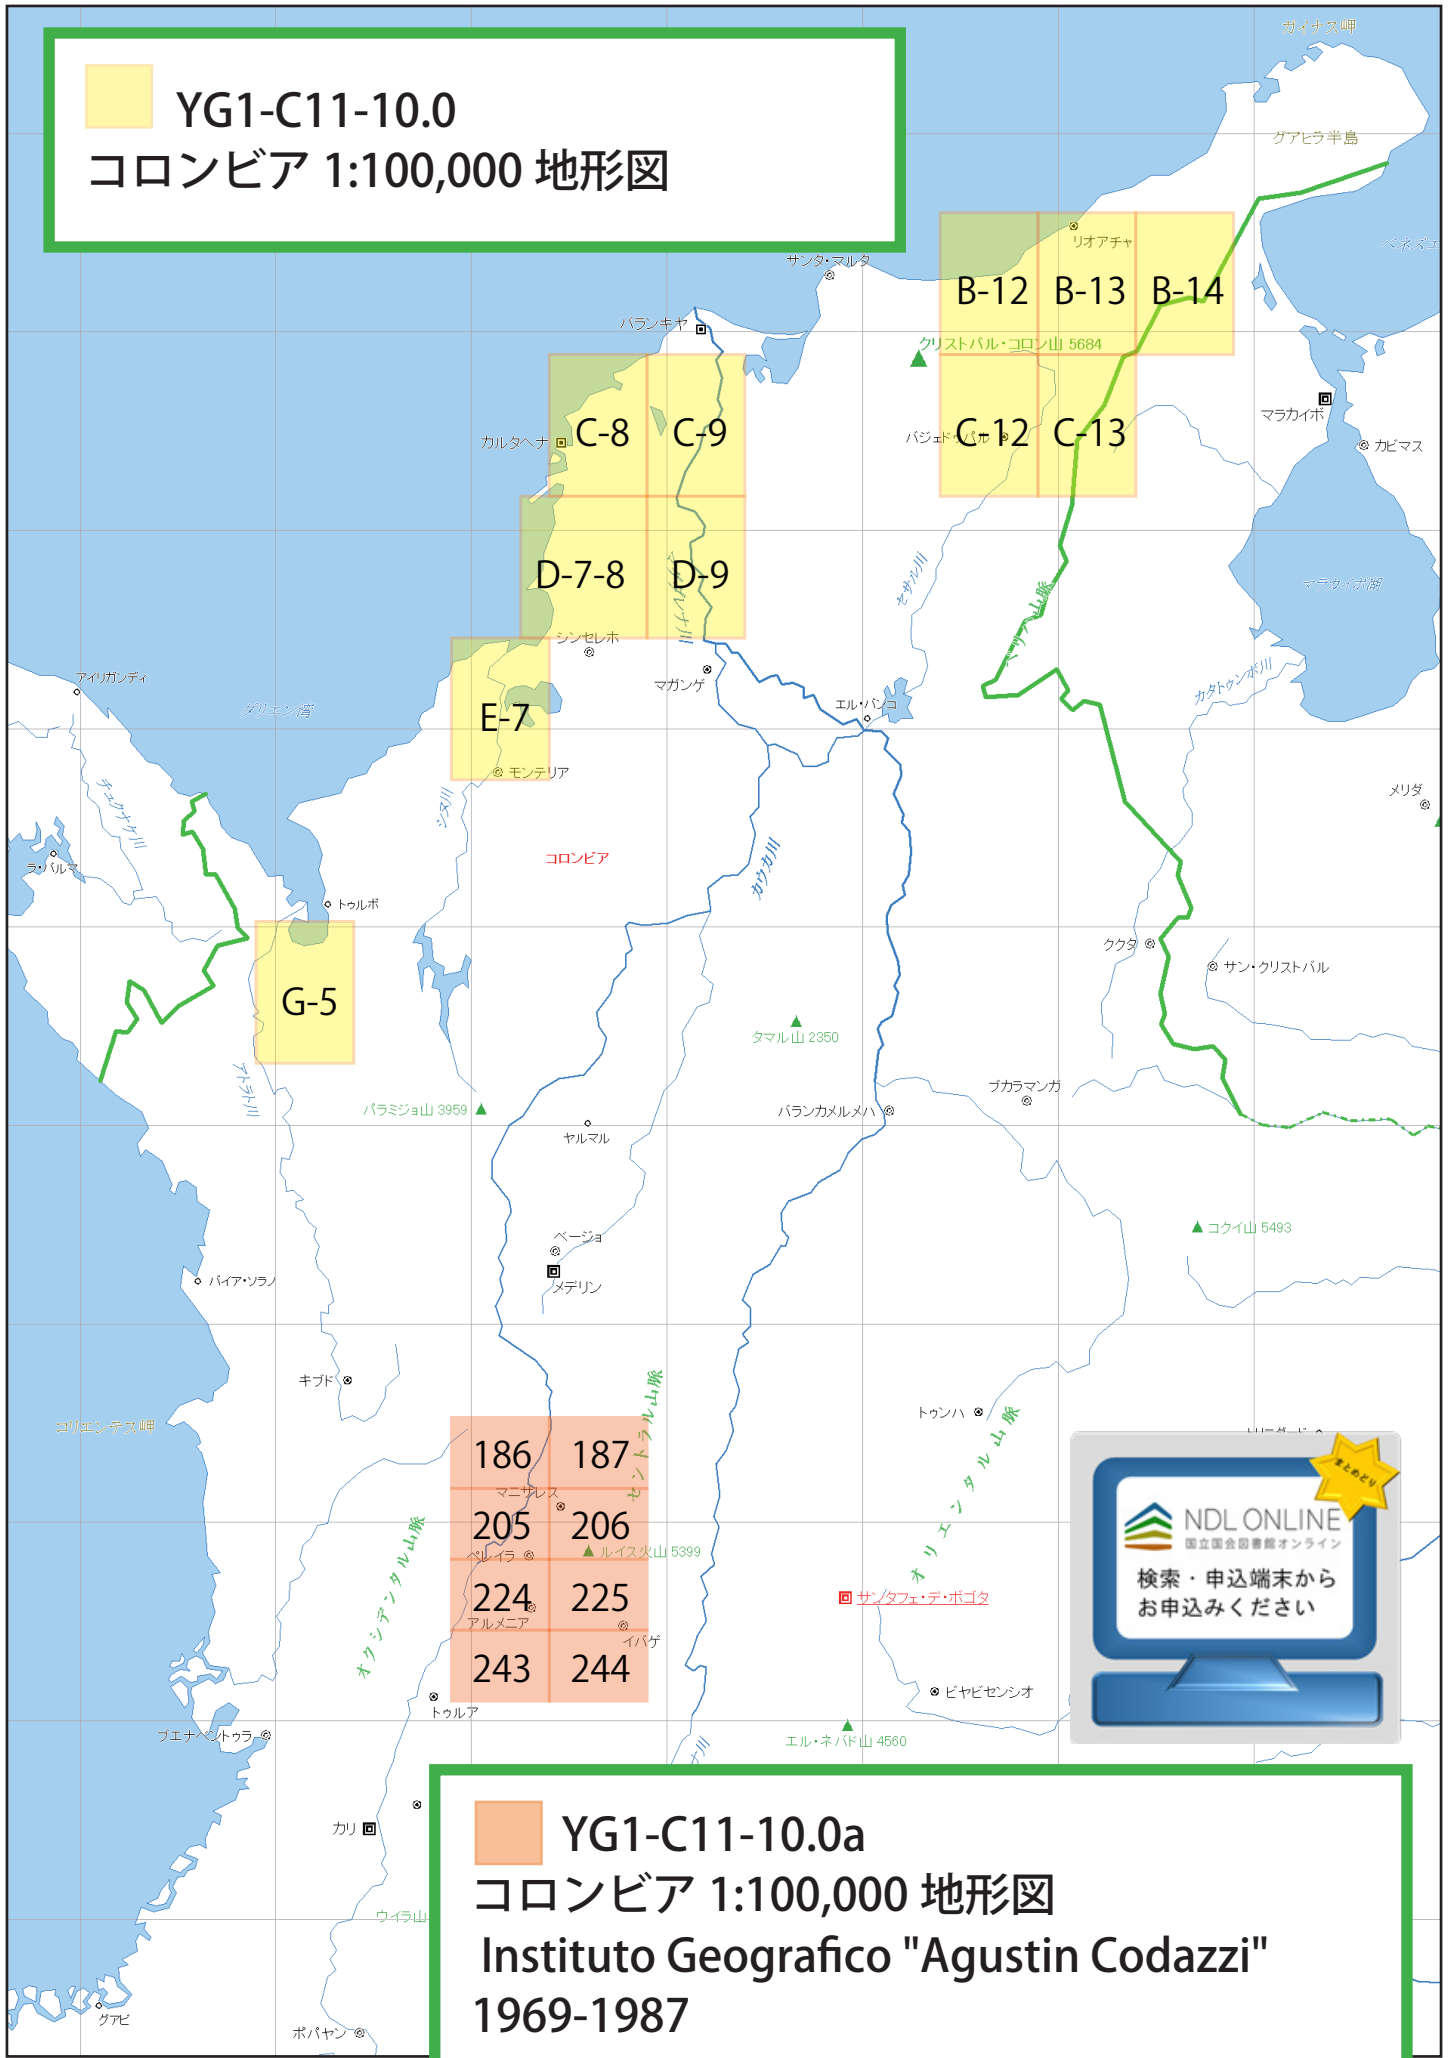

YG1-C11-10.0
コロンビア 1:100,000 地形図

YG1-C11-10.0a
コロンビア 1:100,000 地形図
Instituto Geografico "Agustin Codazzi"
1969-1987

NDL ONLINE
 国立国会図書館オンライン
 検索・申込端末から
 お申込みください