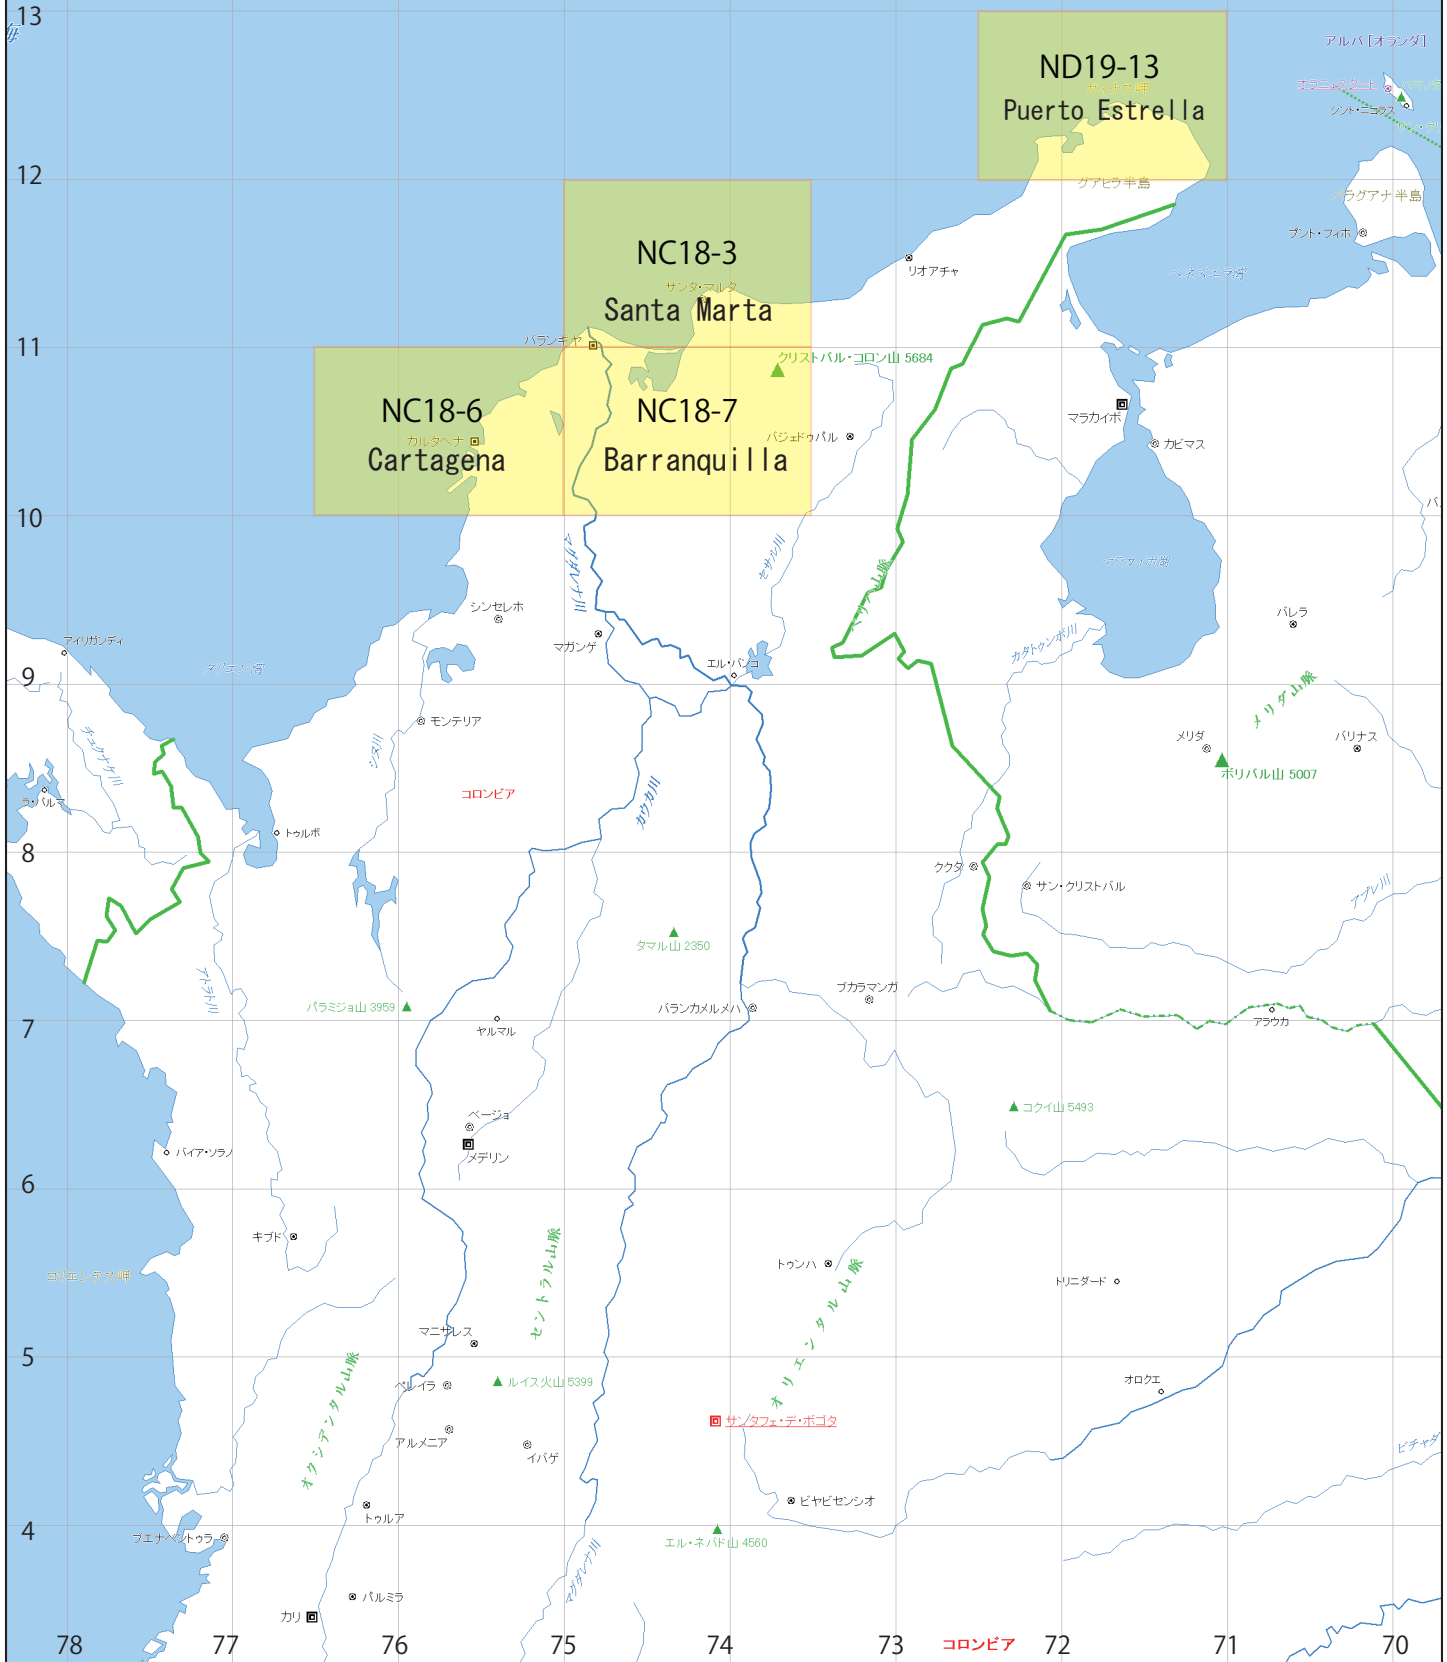

YG1-C11-25.0

コロンビア 1:250,000 地形図

Army Map Service

[1963]-[1965]

ND19-13
Puerto Estrella

NC18-3
Santa Marta

NC18-6
Cartagena

NC18-7
Barranquilla

コロンビア

コロンビア