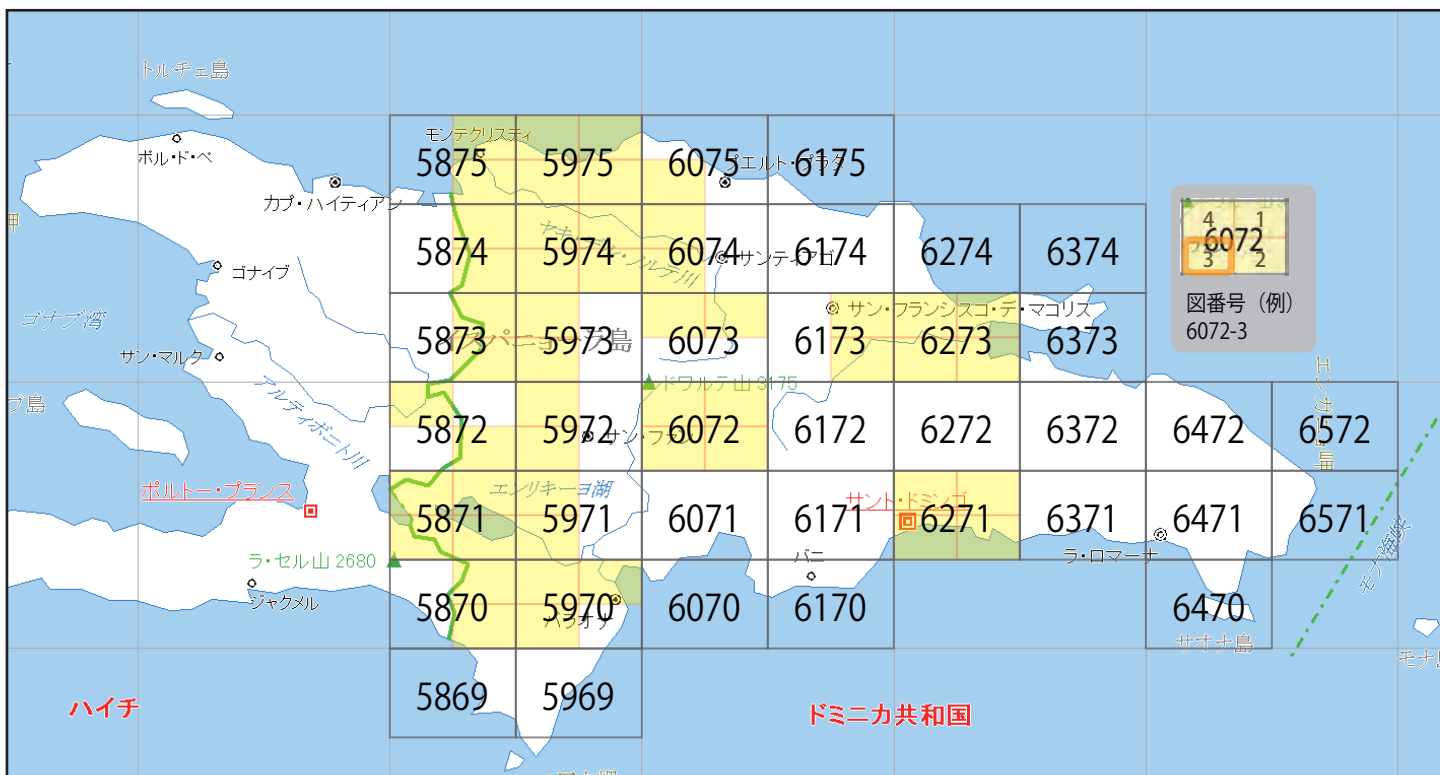

YG1-D3-25.0
 ドミニカ共和国 1:250,000 地形図
 [1971-1972]
 U.S. Army Topographic Command

YG1-D3-5.0
 ドミニカ共和国 1:50,000 地形図
 [1962-1993]
 Instituto Cartografico Militar