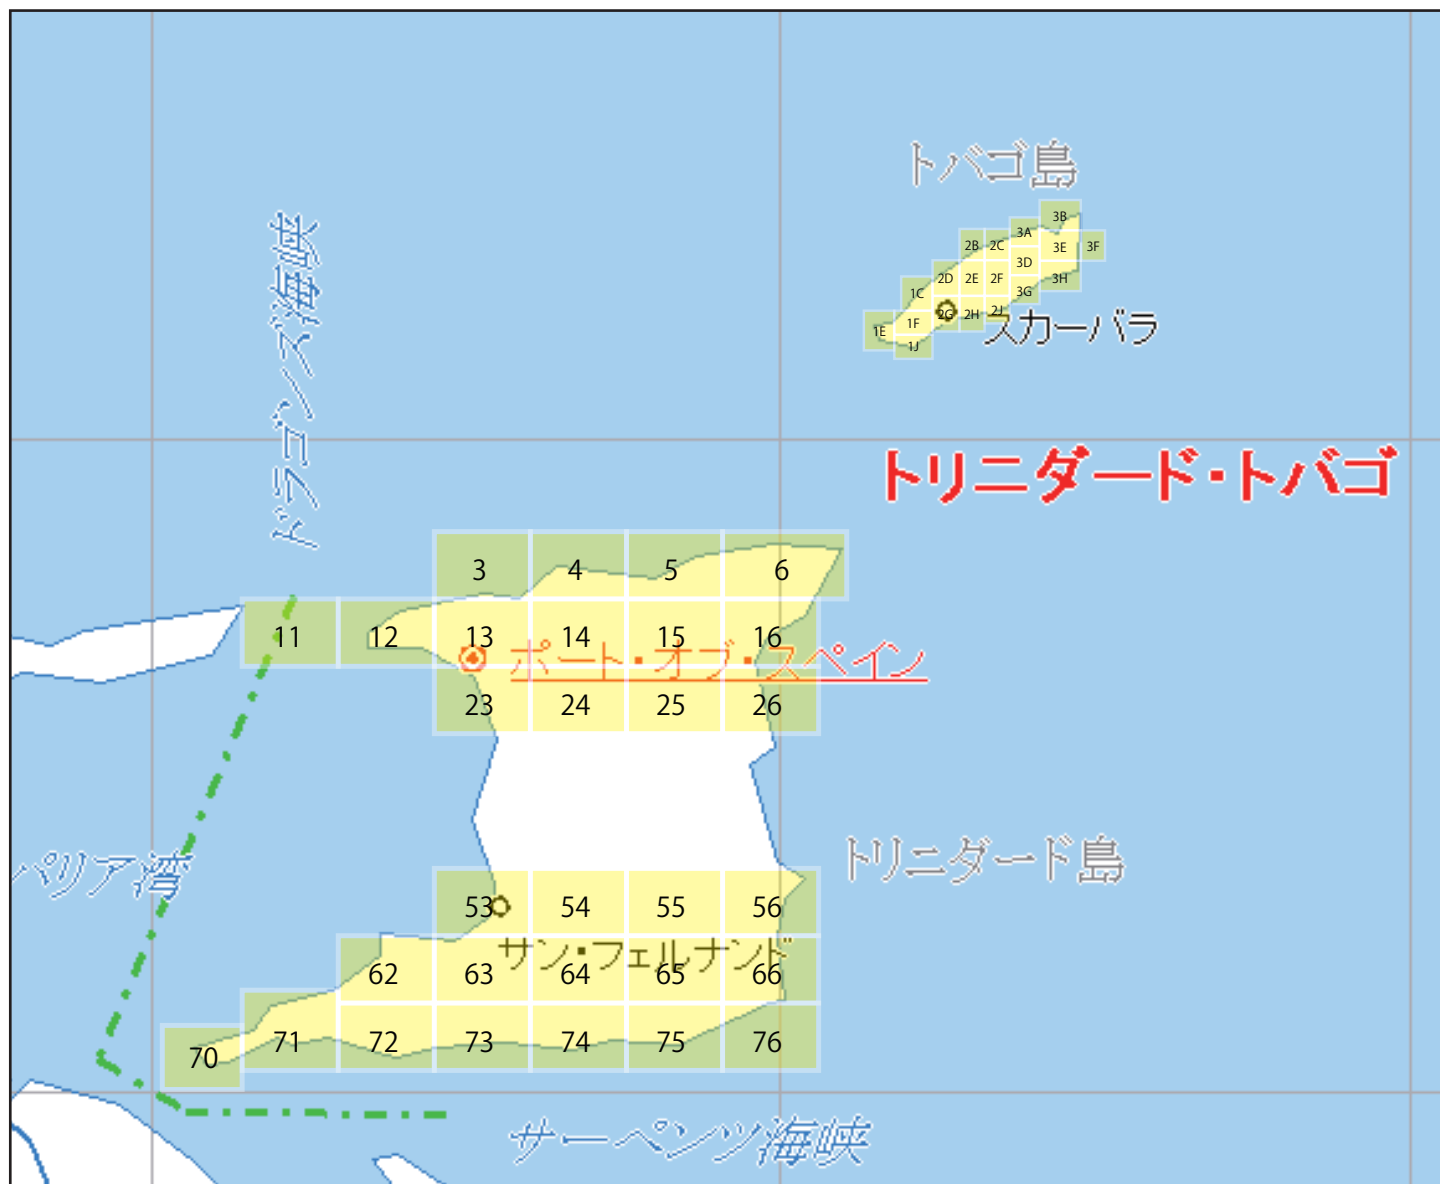

YG1-T8-1.0

トリニダード・トバゴ 1:10,000 地形図

Directorate of Overseas Surveys, U. K.

1962-1963

YG1-T8-2.5

トリニダード・トバゴ 1:25,000 地形図

Directorate of Overseas Surveys for the Government of Trinidad and Tobago

1970-1977